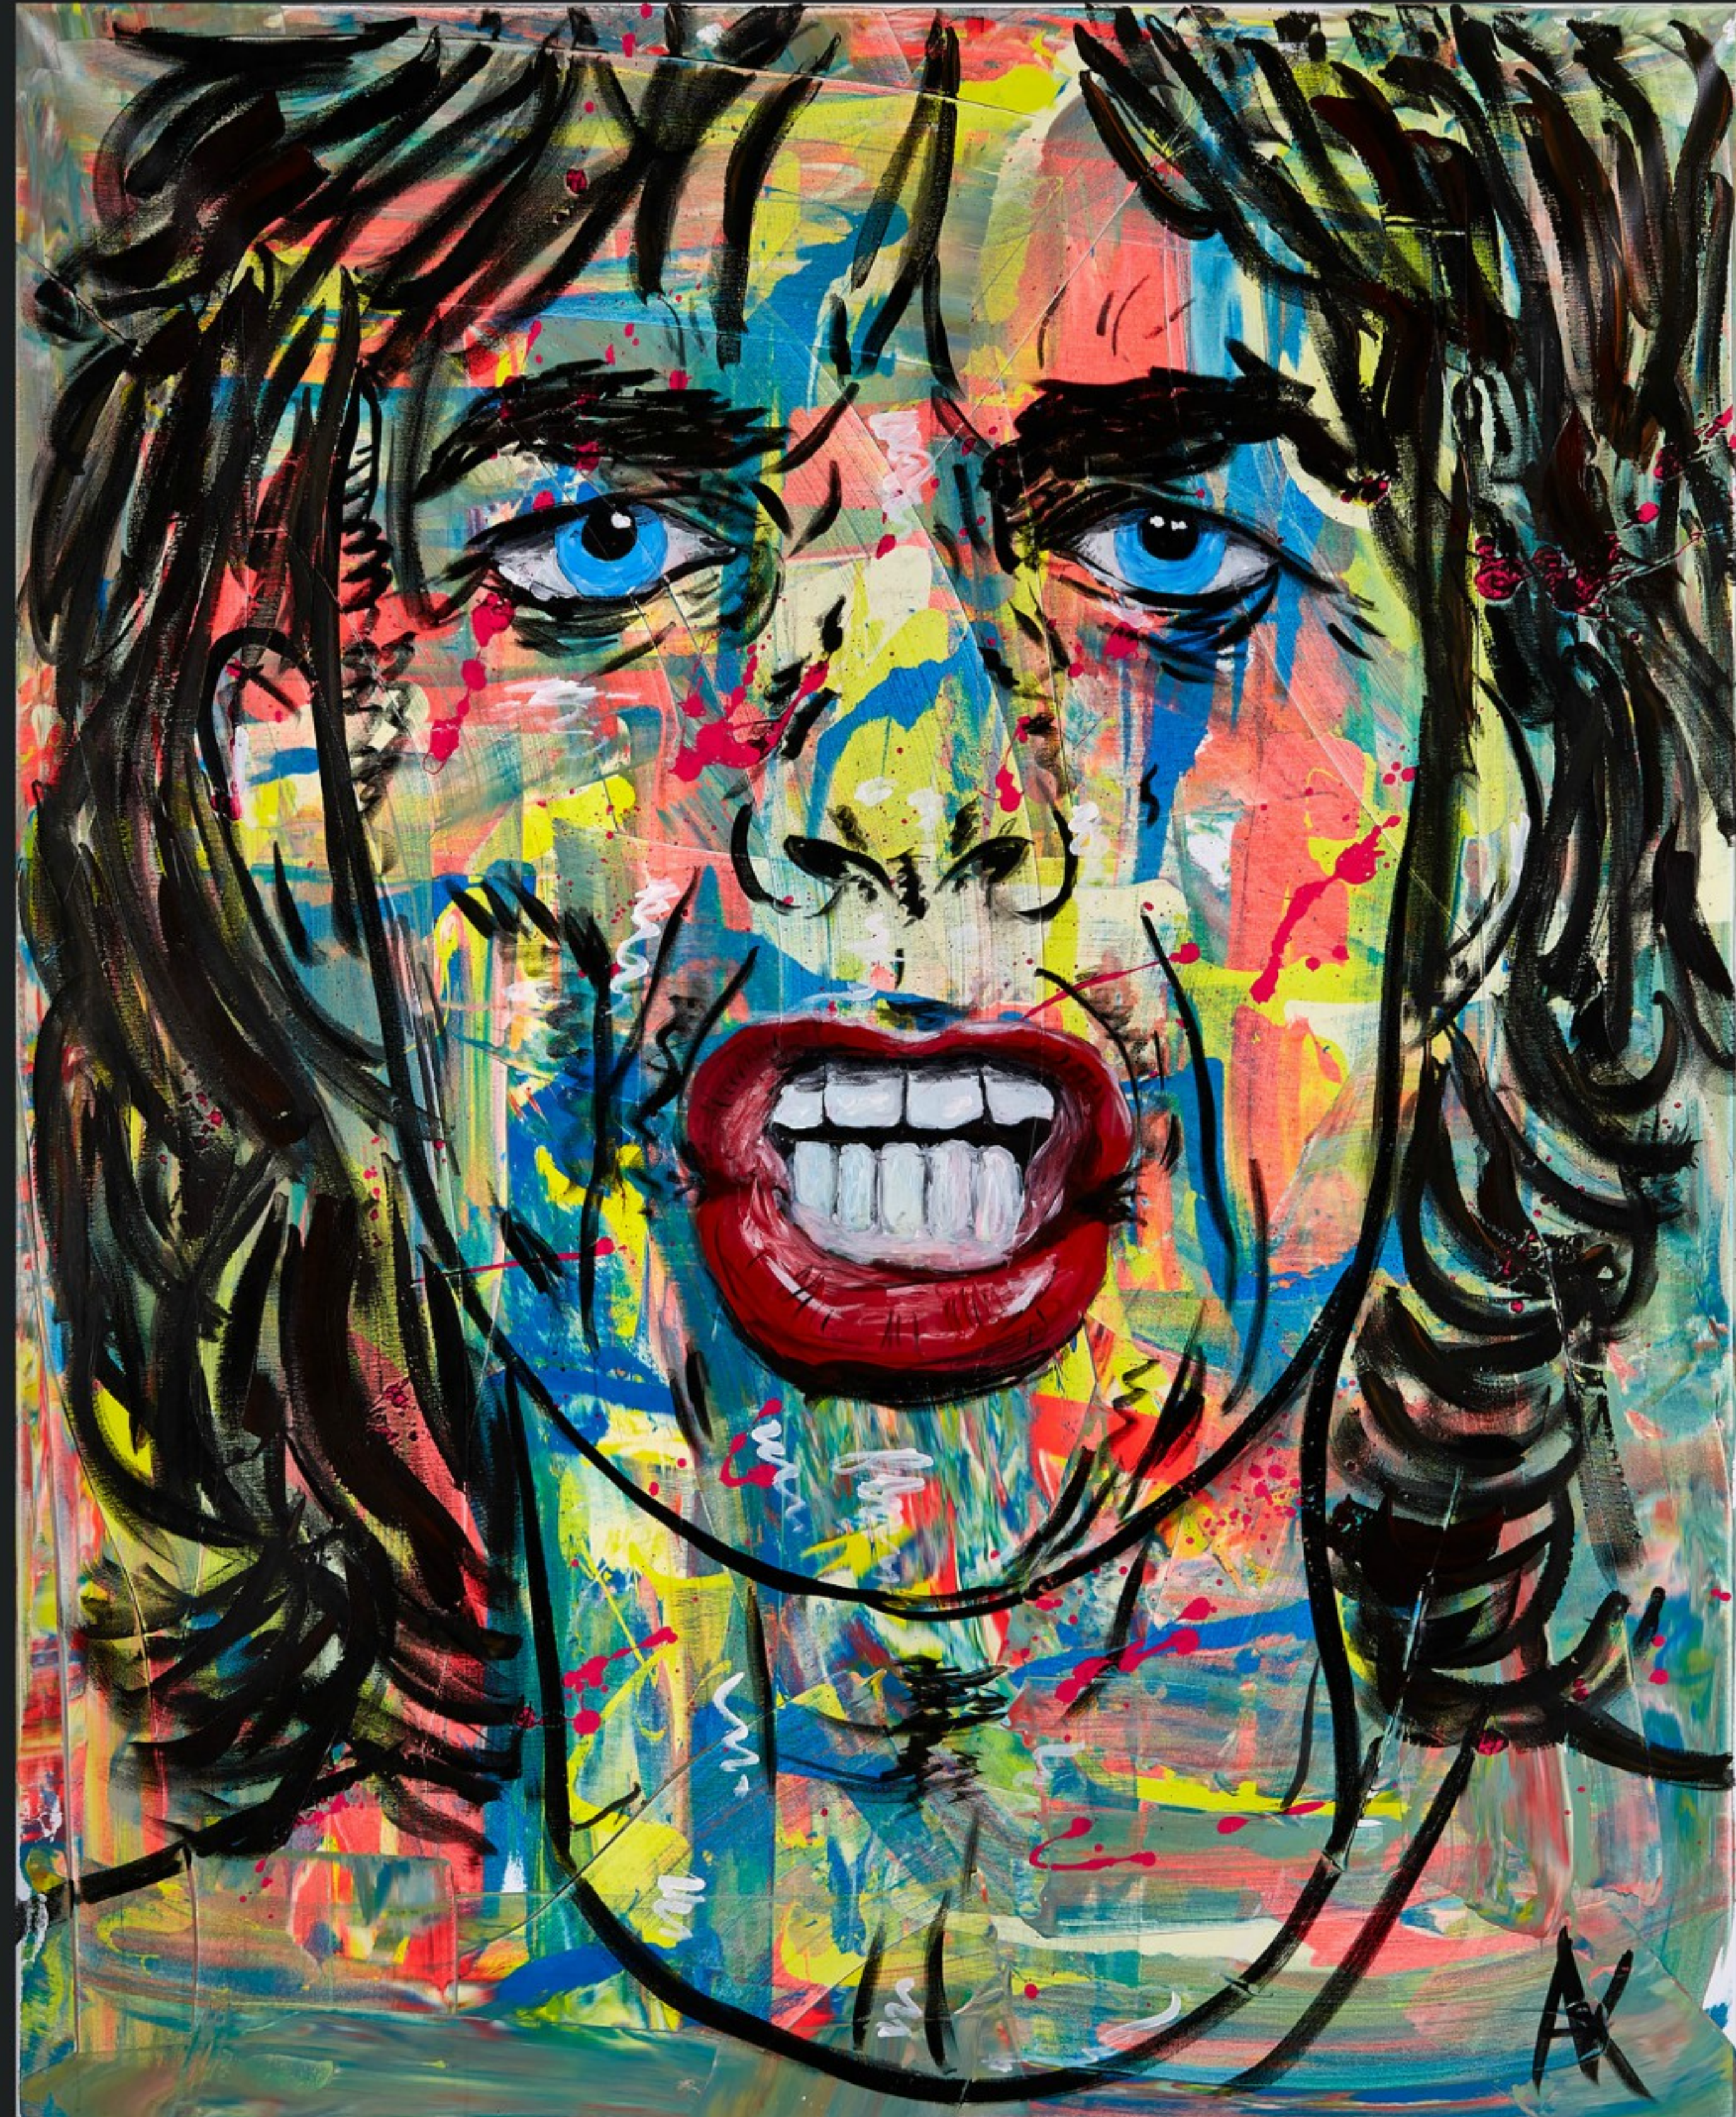

*Das Auge des Betrachters malt das Bild...*

Diesen Leitsatz will Andy Kniep in seinen Werken verwirklichen. Seine Bilder führen vom abstrakt - expressionistischen Ansatz in eine eigene Definition und bewirken damit die Bedeutung des Zufälligen. Die Serie "the musicians" spiegelt die musikalischen Eindrücke des Künstlers und versteht sich als eine Hommage der ihn prägenden künstlerischen Einflüsse.

Ein Crossover der eigenen Art.

Sweet Thing

Mick Jagger | 1.6m x 1.3m | Acryl auf Leinwand

Purple Rain

Prince | 1.6m x 1.3m | Acryl auf Leinwand

Tutu

Miles Davis | 1.4m x 1.2m | Acryl auf Leinwand

Hey Joe

Jimi Hendrix | 1.4m x 1.2m | Acryl auf Leinwand

Fragile

Sting | 1.3m x 1.1m | Acryl auf Leinwand

Und Ewig Lockt Das Weib

Brigitte Bardot | 1.3m x 1.1m | Acryl auf Leinwand

Hero

David Bowie | 1.3m x 1.1m | Acryl auf Leinwand

Like A Virgin

Madonna | 1.3m x 1.1m | Acryl auf Leinwand