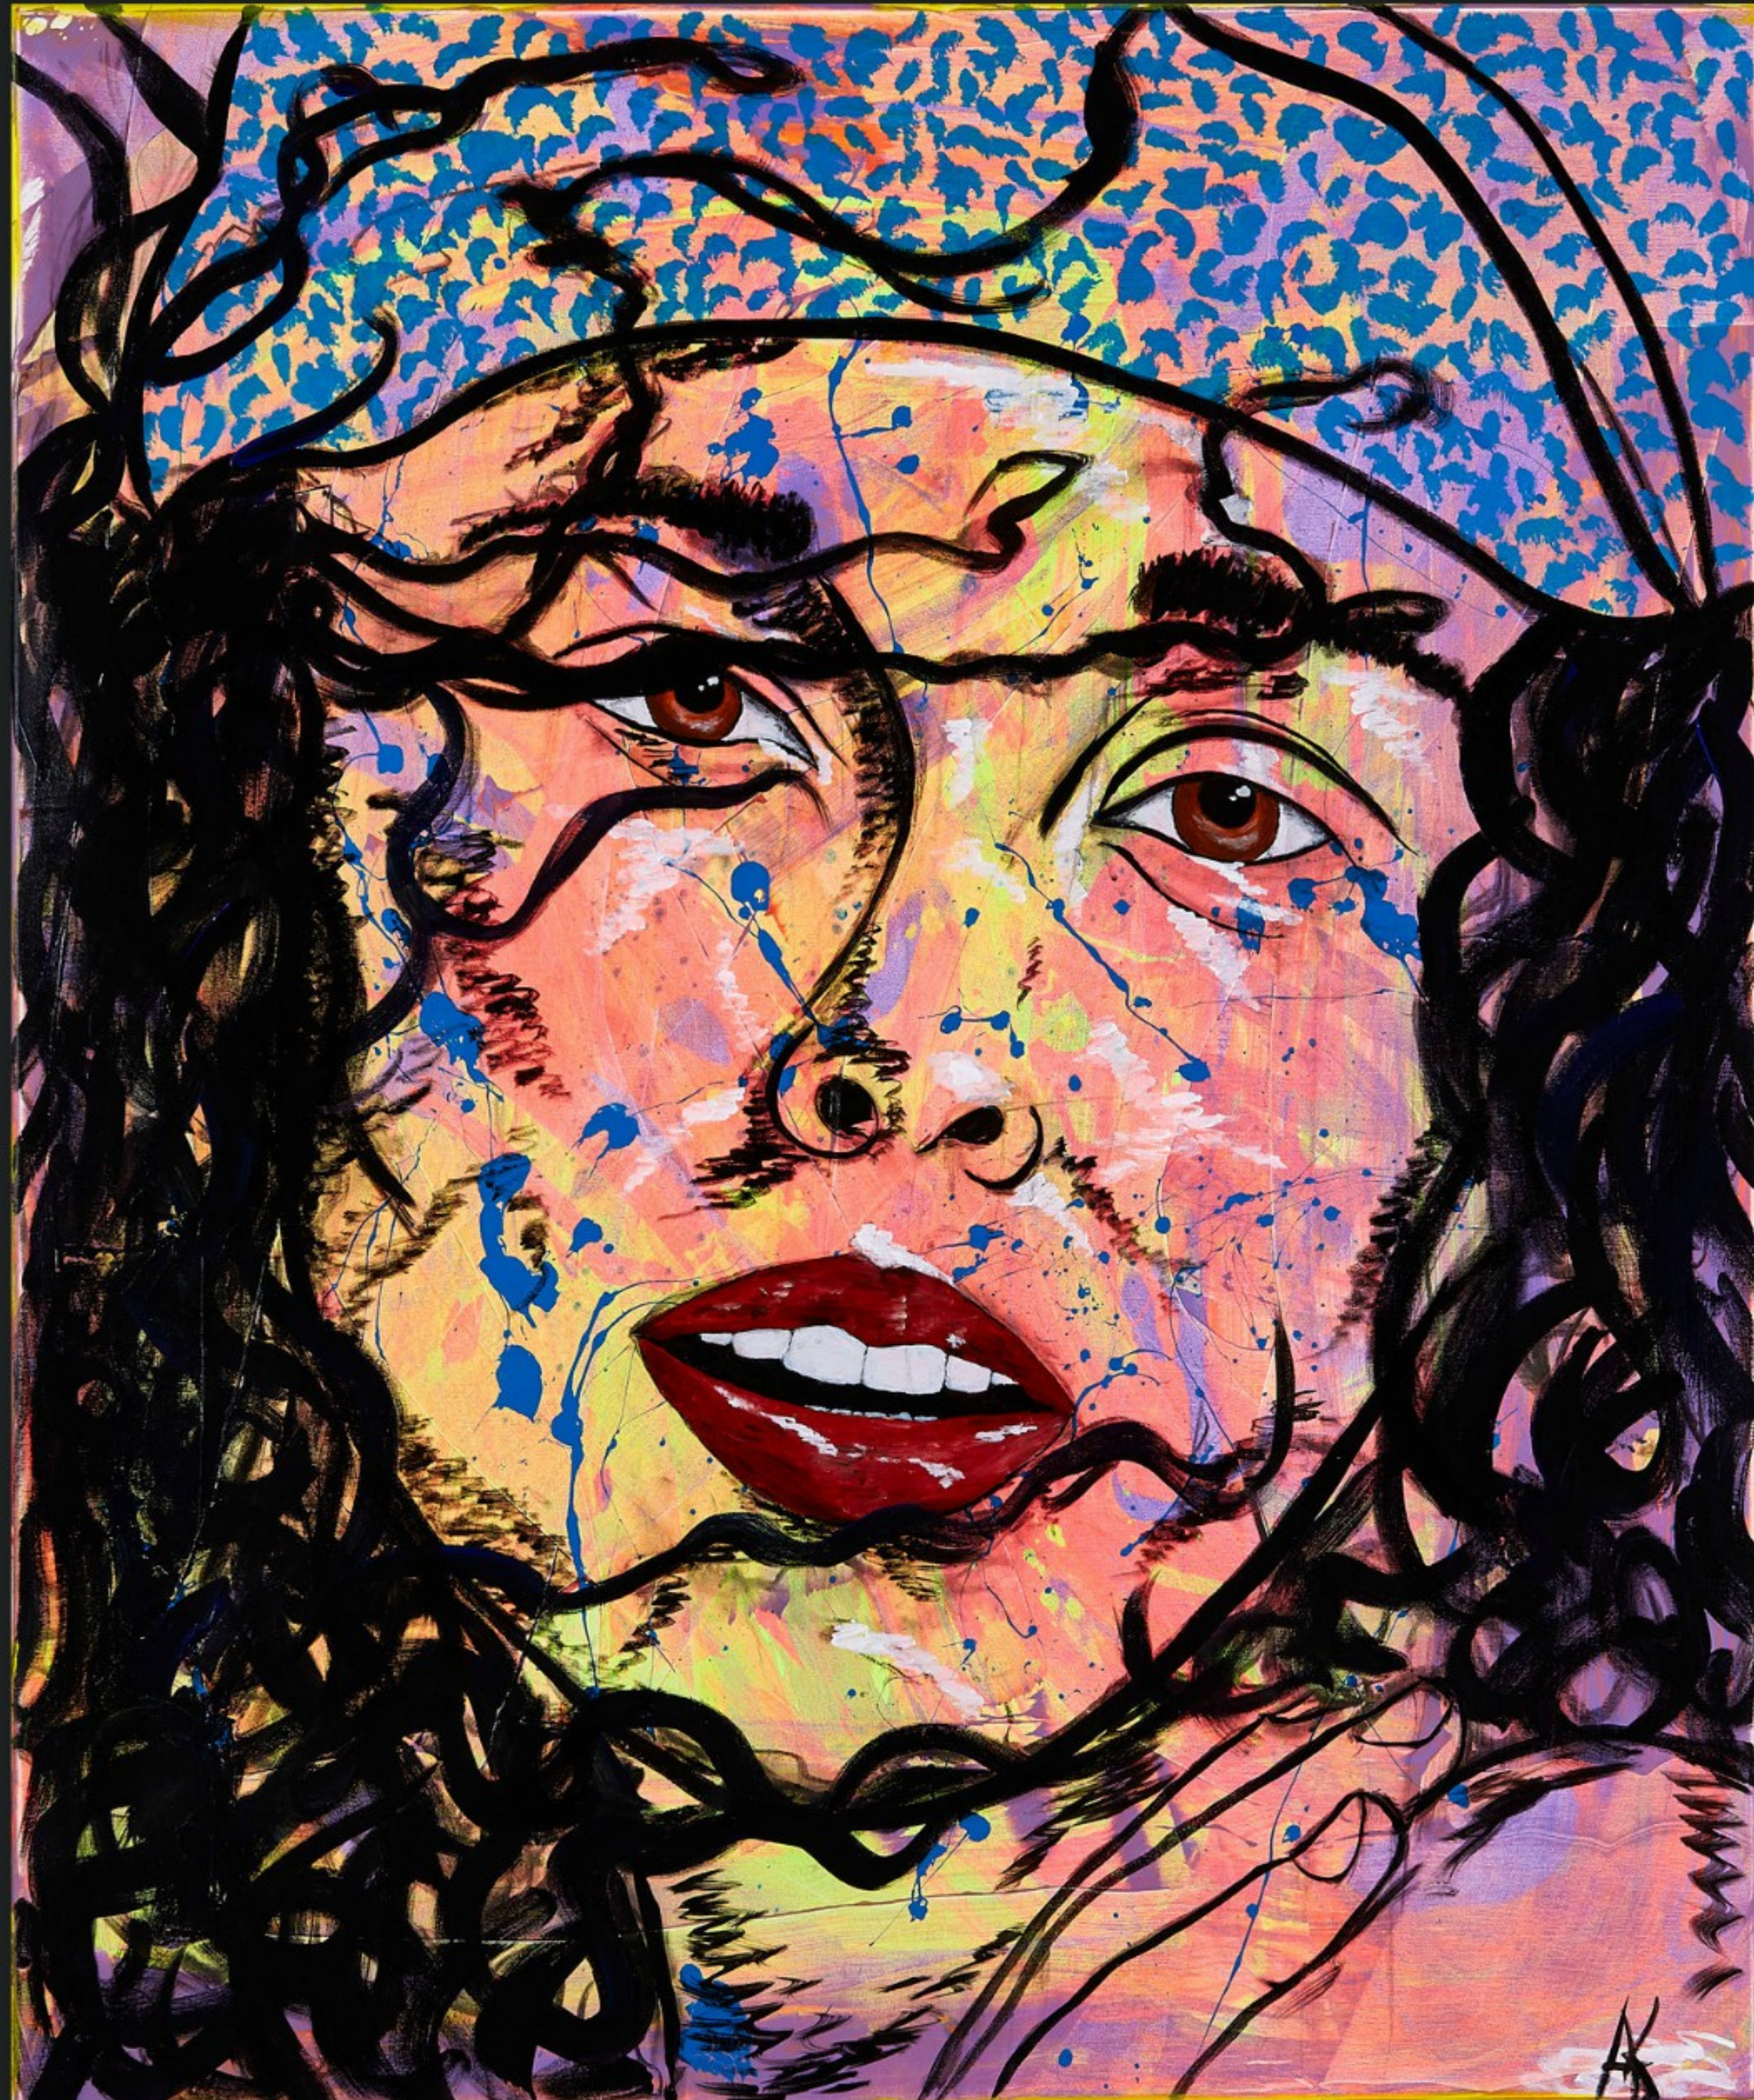

*Das Auge des Betrachters malt das Bild...*

Diesen Leitsatz will Andy Kniep in seinen Werken verwirklichen. Seine Bilder führen vom abstrakt - expressionistischen Ansatz in eine eigene Definition und bewirken damit die Bedeutung des Zufälligen. Die Serie "the musicians" spiegelt die musikalischen Eindrücke des Künstlers und versteht sich als eine Hommage der ihn prägenden künstlerischen Einflüsse.

Fragile

Sting | 1.3m x 1.1m | Acryl auf Leinwand

Und Ewig Lockt Das Weib

Brigitte Bardot | 1.3m x 1.1m | Acryl auf Leinwand

Hero

David Bowie | 1.3m x 1.1m | Acryl auf Leinwand

Like A Virgin

Madonna | 1.3m x 1.1m | Acryl auf Leinwand

Free

Stevie Wonder | 1.4m x 1.2m | Acryl auf Leinwand

Heart Of Glass

Debbie Harry | 1.4m x 1.2m | Acryl auf Leinwand

Iron Lion Zion

Bob Marley | 1.4m x 1.2m | Acryl auf Leinwand

Me And My Bobby Mc Gee Janis Joplin | 1.4m x 1.0m | Acryl auf Leinwand

Empire State

Alicia Keys | 1.2m x 1.0m | Acryl auf Leinwand

Back To Black

Amy Winehouse | 1.3m x 1.1m | Acryl auf Leinwand

Riders On The Storm

Jim Morrison | 1.2m x 1.0m | Acryl auf Leinwand

Jealous Guy

John Lennon | 1.2m x 1.0m | Acryl auf Leinwand