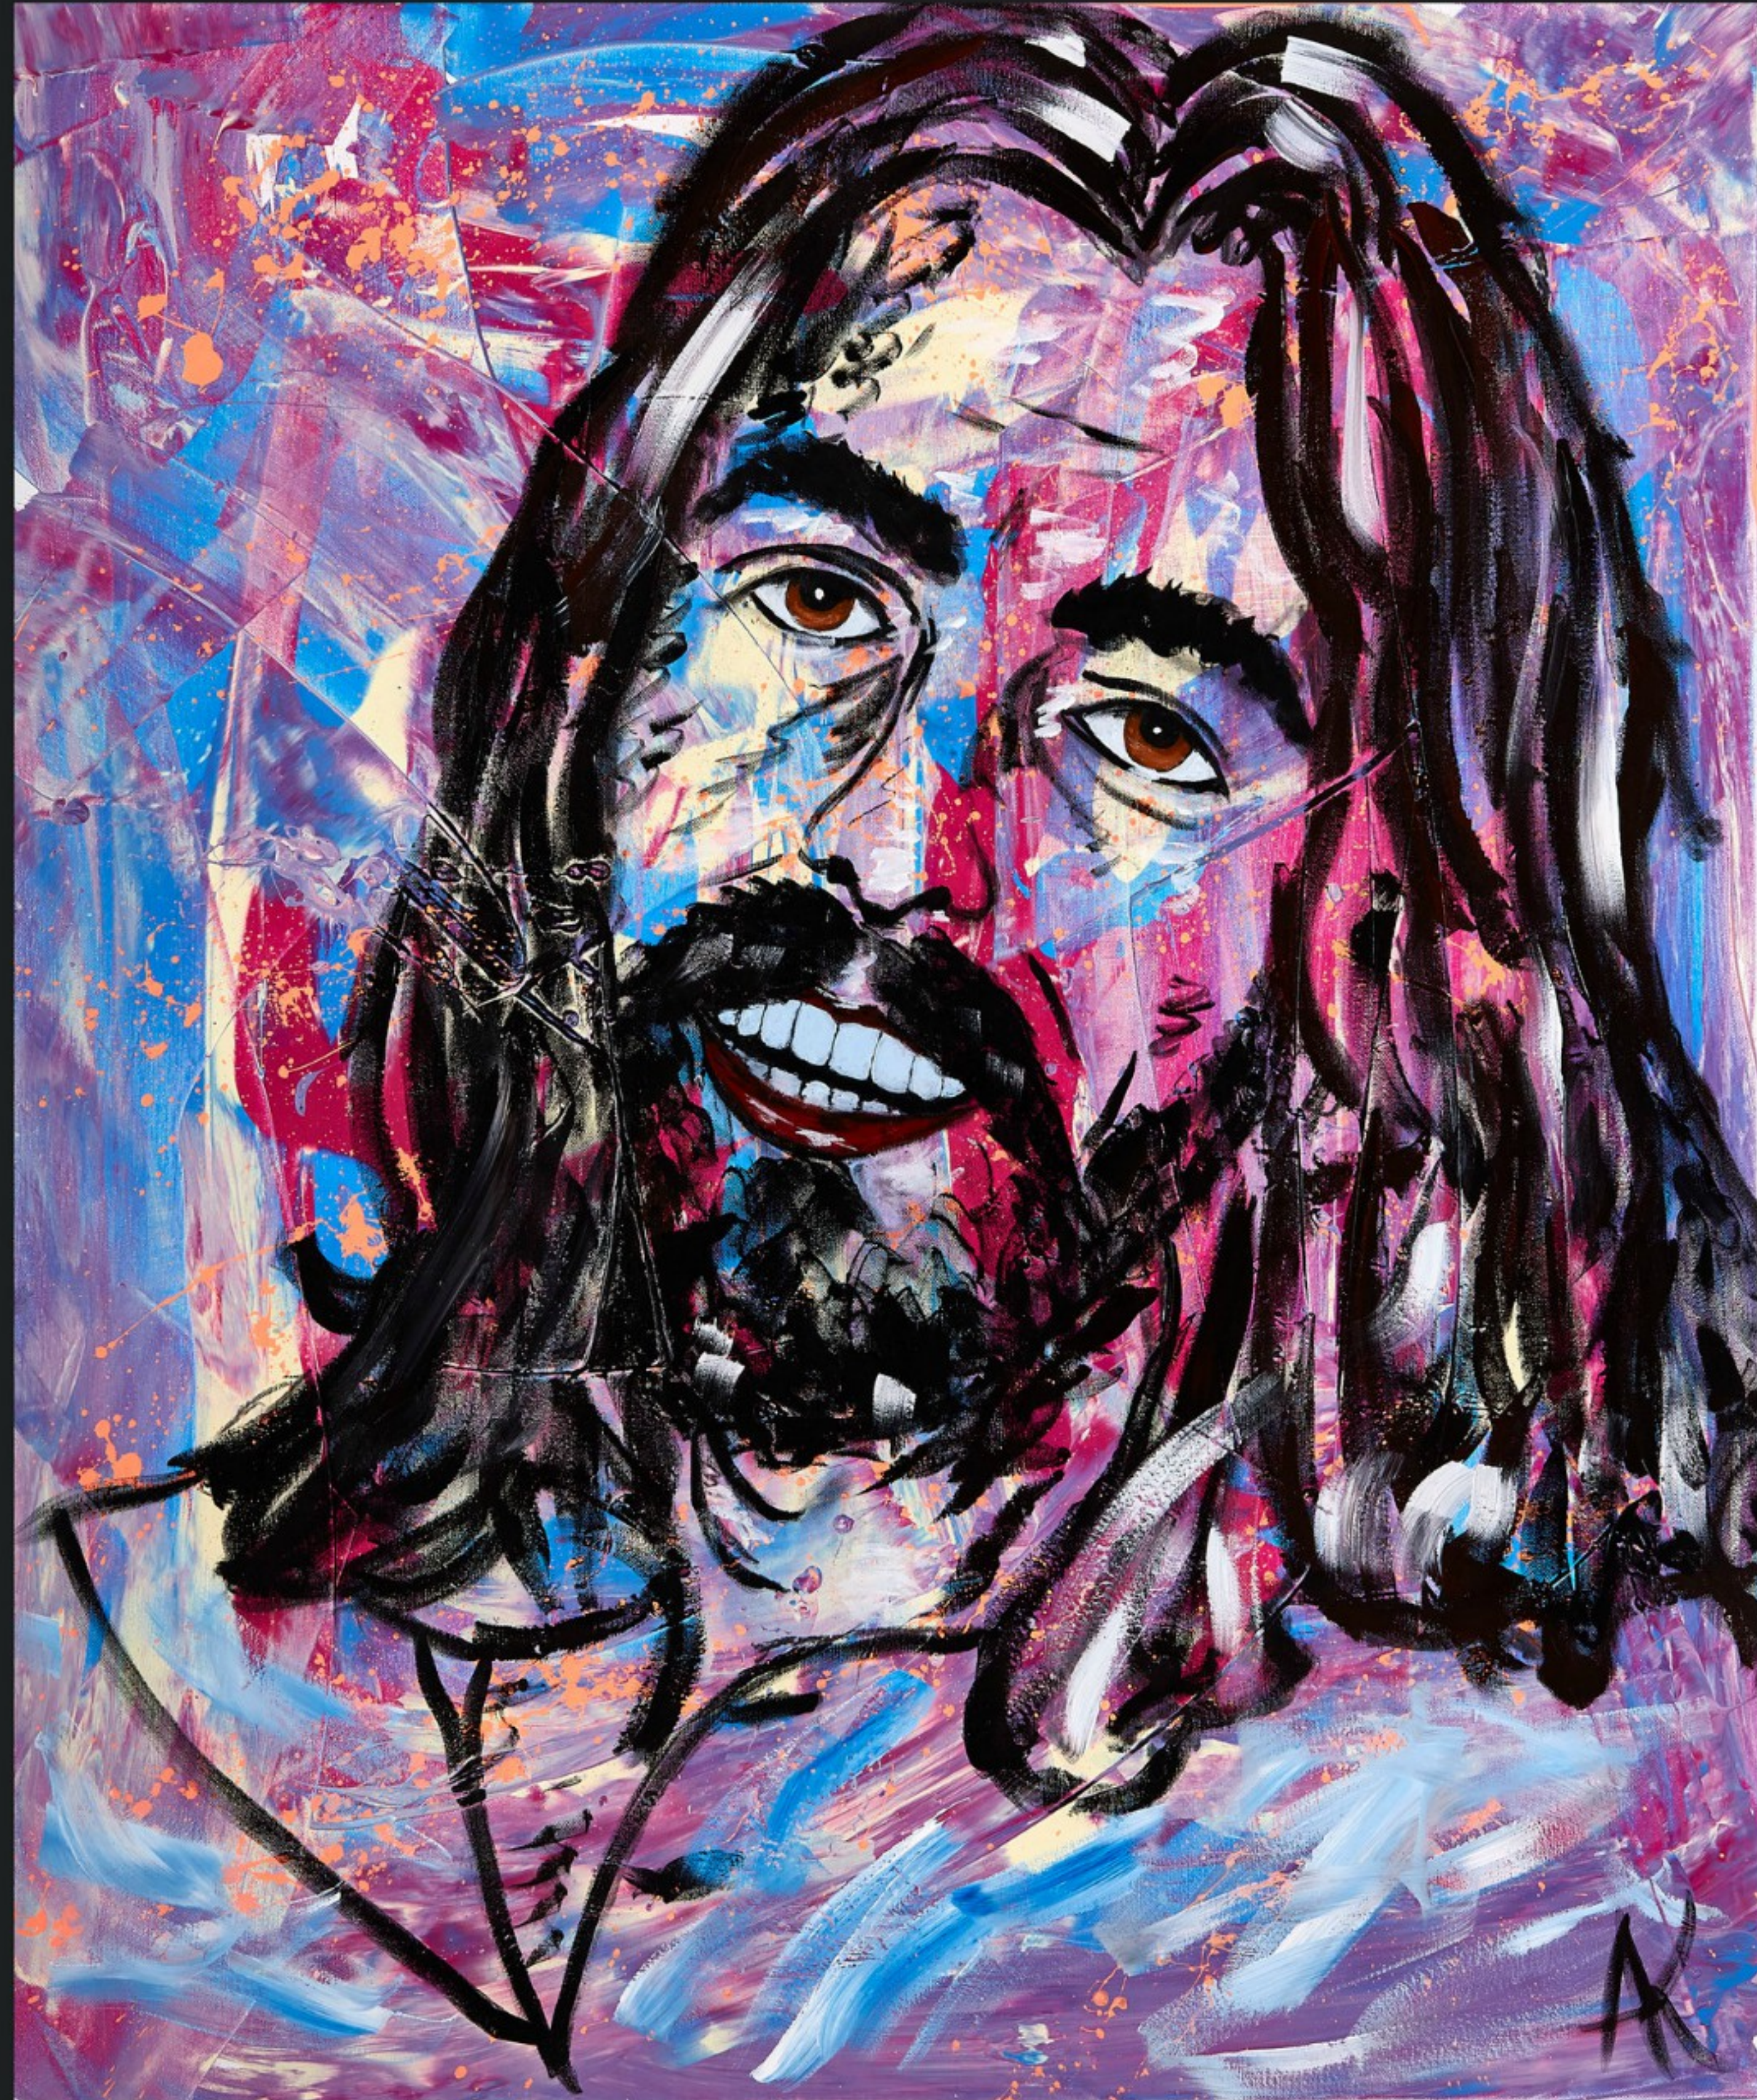

*Das Auge des Betrachters malt das Bild...*

Diesen Leitsatz will Andy Kniep in seinen Werken verwirklichen. Seine Bilder führen vom abstrakt - expressionistischen Ansatz in eine eigene Definition und bewirken damit die Bedeutung des Zufälligen. Die Serie "the musicians" spiegelt die musikalischen Eindrücke des Künstlers und versteht sich als eine Hommage der ihn prägenden künstlerischen Einflüsse.

Ein Crossover der eigenen Art.

Fragile

Sting | 1.3m x 1.1m | Acryl auf Leinwand

Und Ewig Lockt Das Weib

Brigitte Bardot | 1.3m x 1.1m | Acryl auf Leinwand

Hero

David Bowie | 1.3m x 1.1m | Acryl auf Leinwand

Like A Virgin

Madonna | 1.3m x 1.1m | Acryl auf Leinwand

While My Guitar Gently Weeps

George Harrison | 1.2m x 1.0m | Acryl auf Leinwand

Sympathy For The Devil

Keith Richards | 1.2m x 1.0m | Acryl auf Leinwand

With A Little Help From My Friends

Ringo Starr | 1.2m x 1.0m | Acryl auf Leinwand