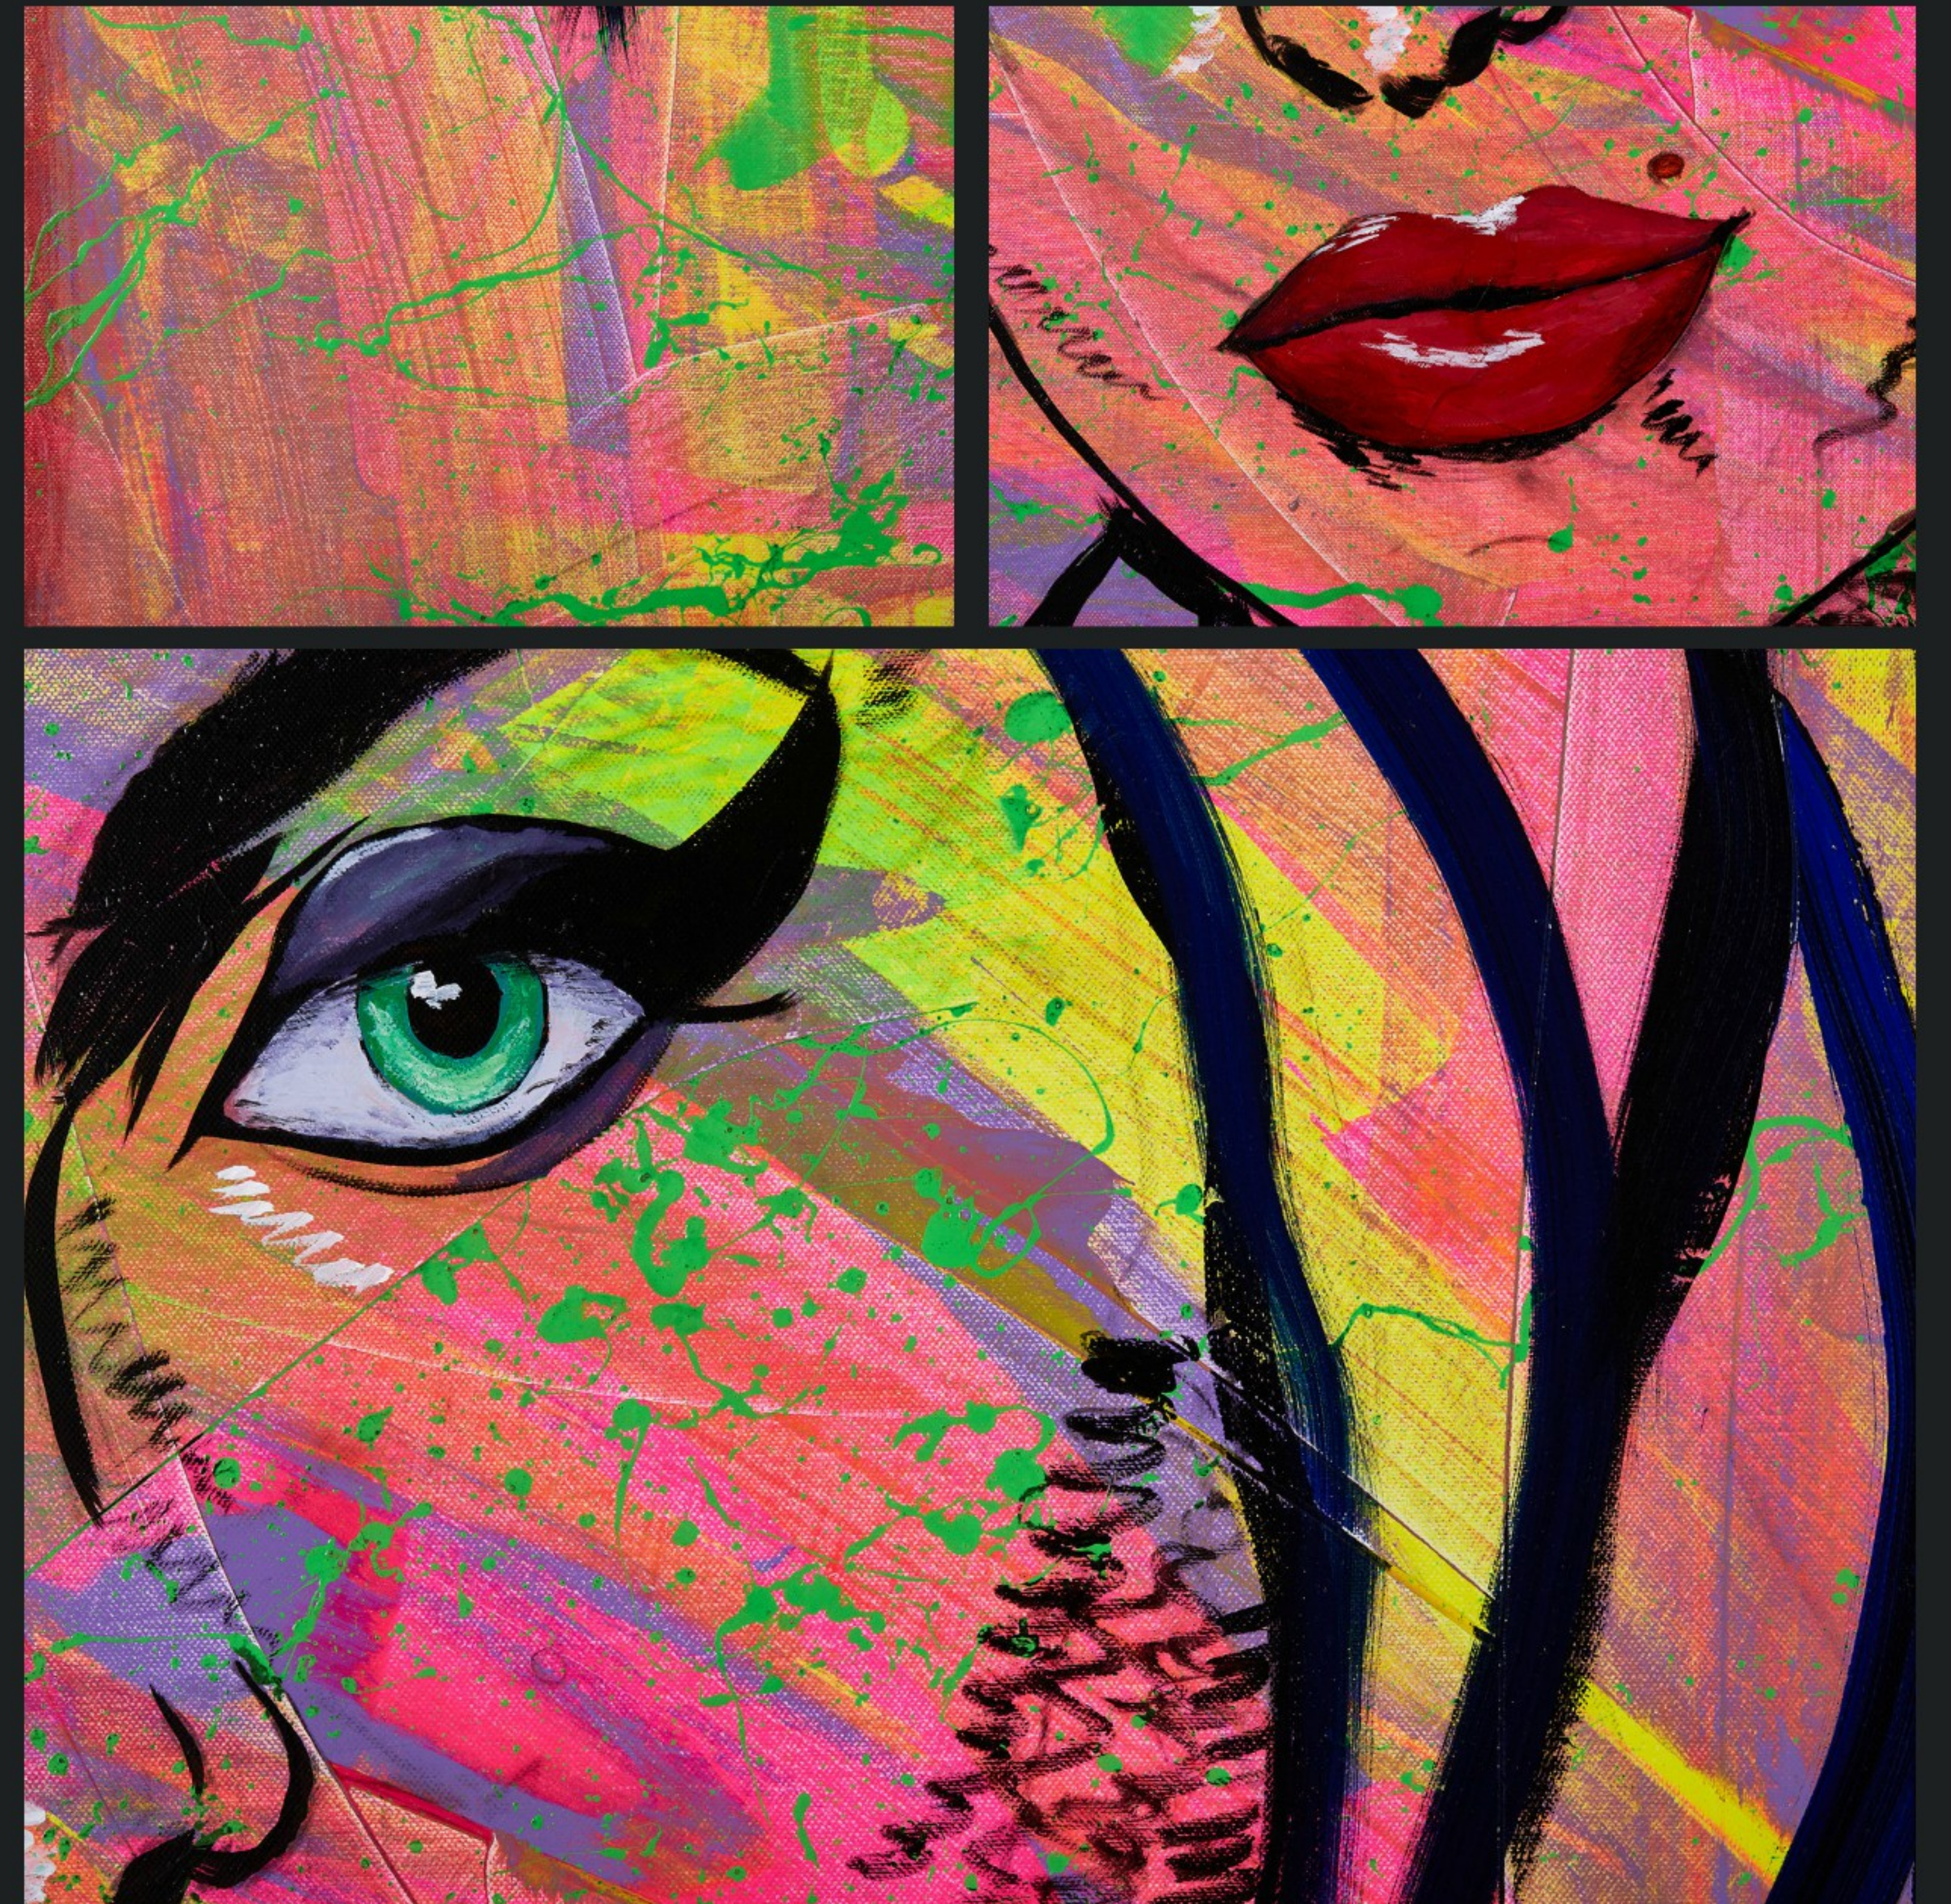

*Das Auge des Betrachters malt das Bild...*

Diesen Leitsatz will Andy Kniep in seinen Werken verwirklichen. Seine Bilder führen vom abstrakt - expressionistischen Ansatz in eine eigene Definition und bewirken damit die Bedeutung des Zufälligen. Die Serie "the musicians" spiegelt die musikalischen Eindrücke des Künstlers und versteht sich als eine Hommage der ihn prägenden künstlerischen Einflüsse.

Ein Crossover der eigenen Art.

Fragile

Sting | 1.3m x 1.1m | Acryl auf Leinwand

Und Ewig Lockt Das Weib

Brigitte Bardot | 1.3m x 1.1m | Acryl auf Leinwand

Hero

David Bowie | 1.3m x 1.1m | Acryl auf Leinwand

Like A Virgin

Madonna | 1.3m x 1.1m | Acryl auf Leinwand

Empire State

Alicia Keys | 1.2m x 1.0m | Acryl auf Leinwand

Back To Black

Amy Winehouse | 1.3m x 1.1m | Acryl auf Leinwand

Riders On The Storm

Jim Morrison | 1.2m x 1.0m | Acryl auf Leinwand

Jealous Guy

John Lennon | 1.2m x 1.0m | Acryl auf Leinwand