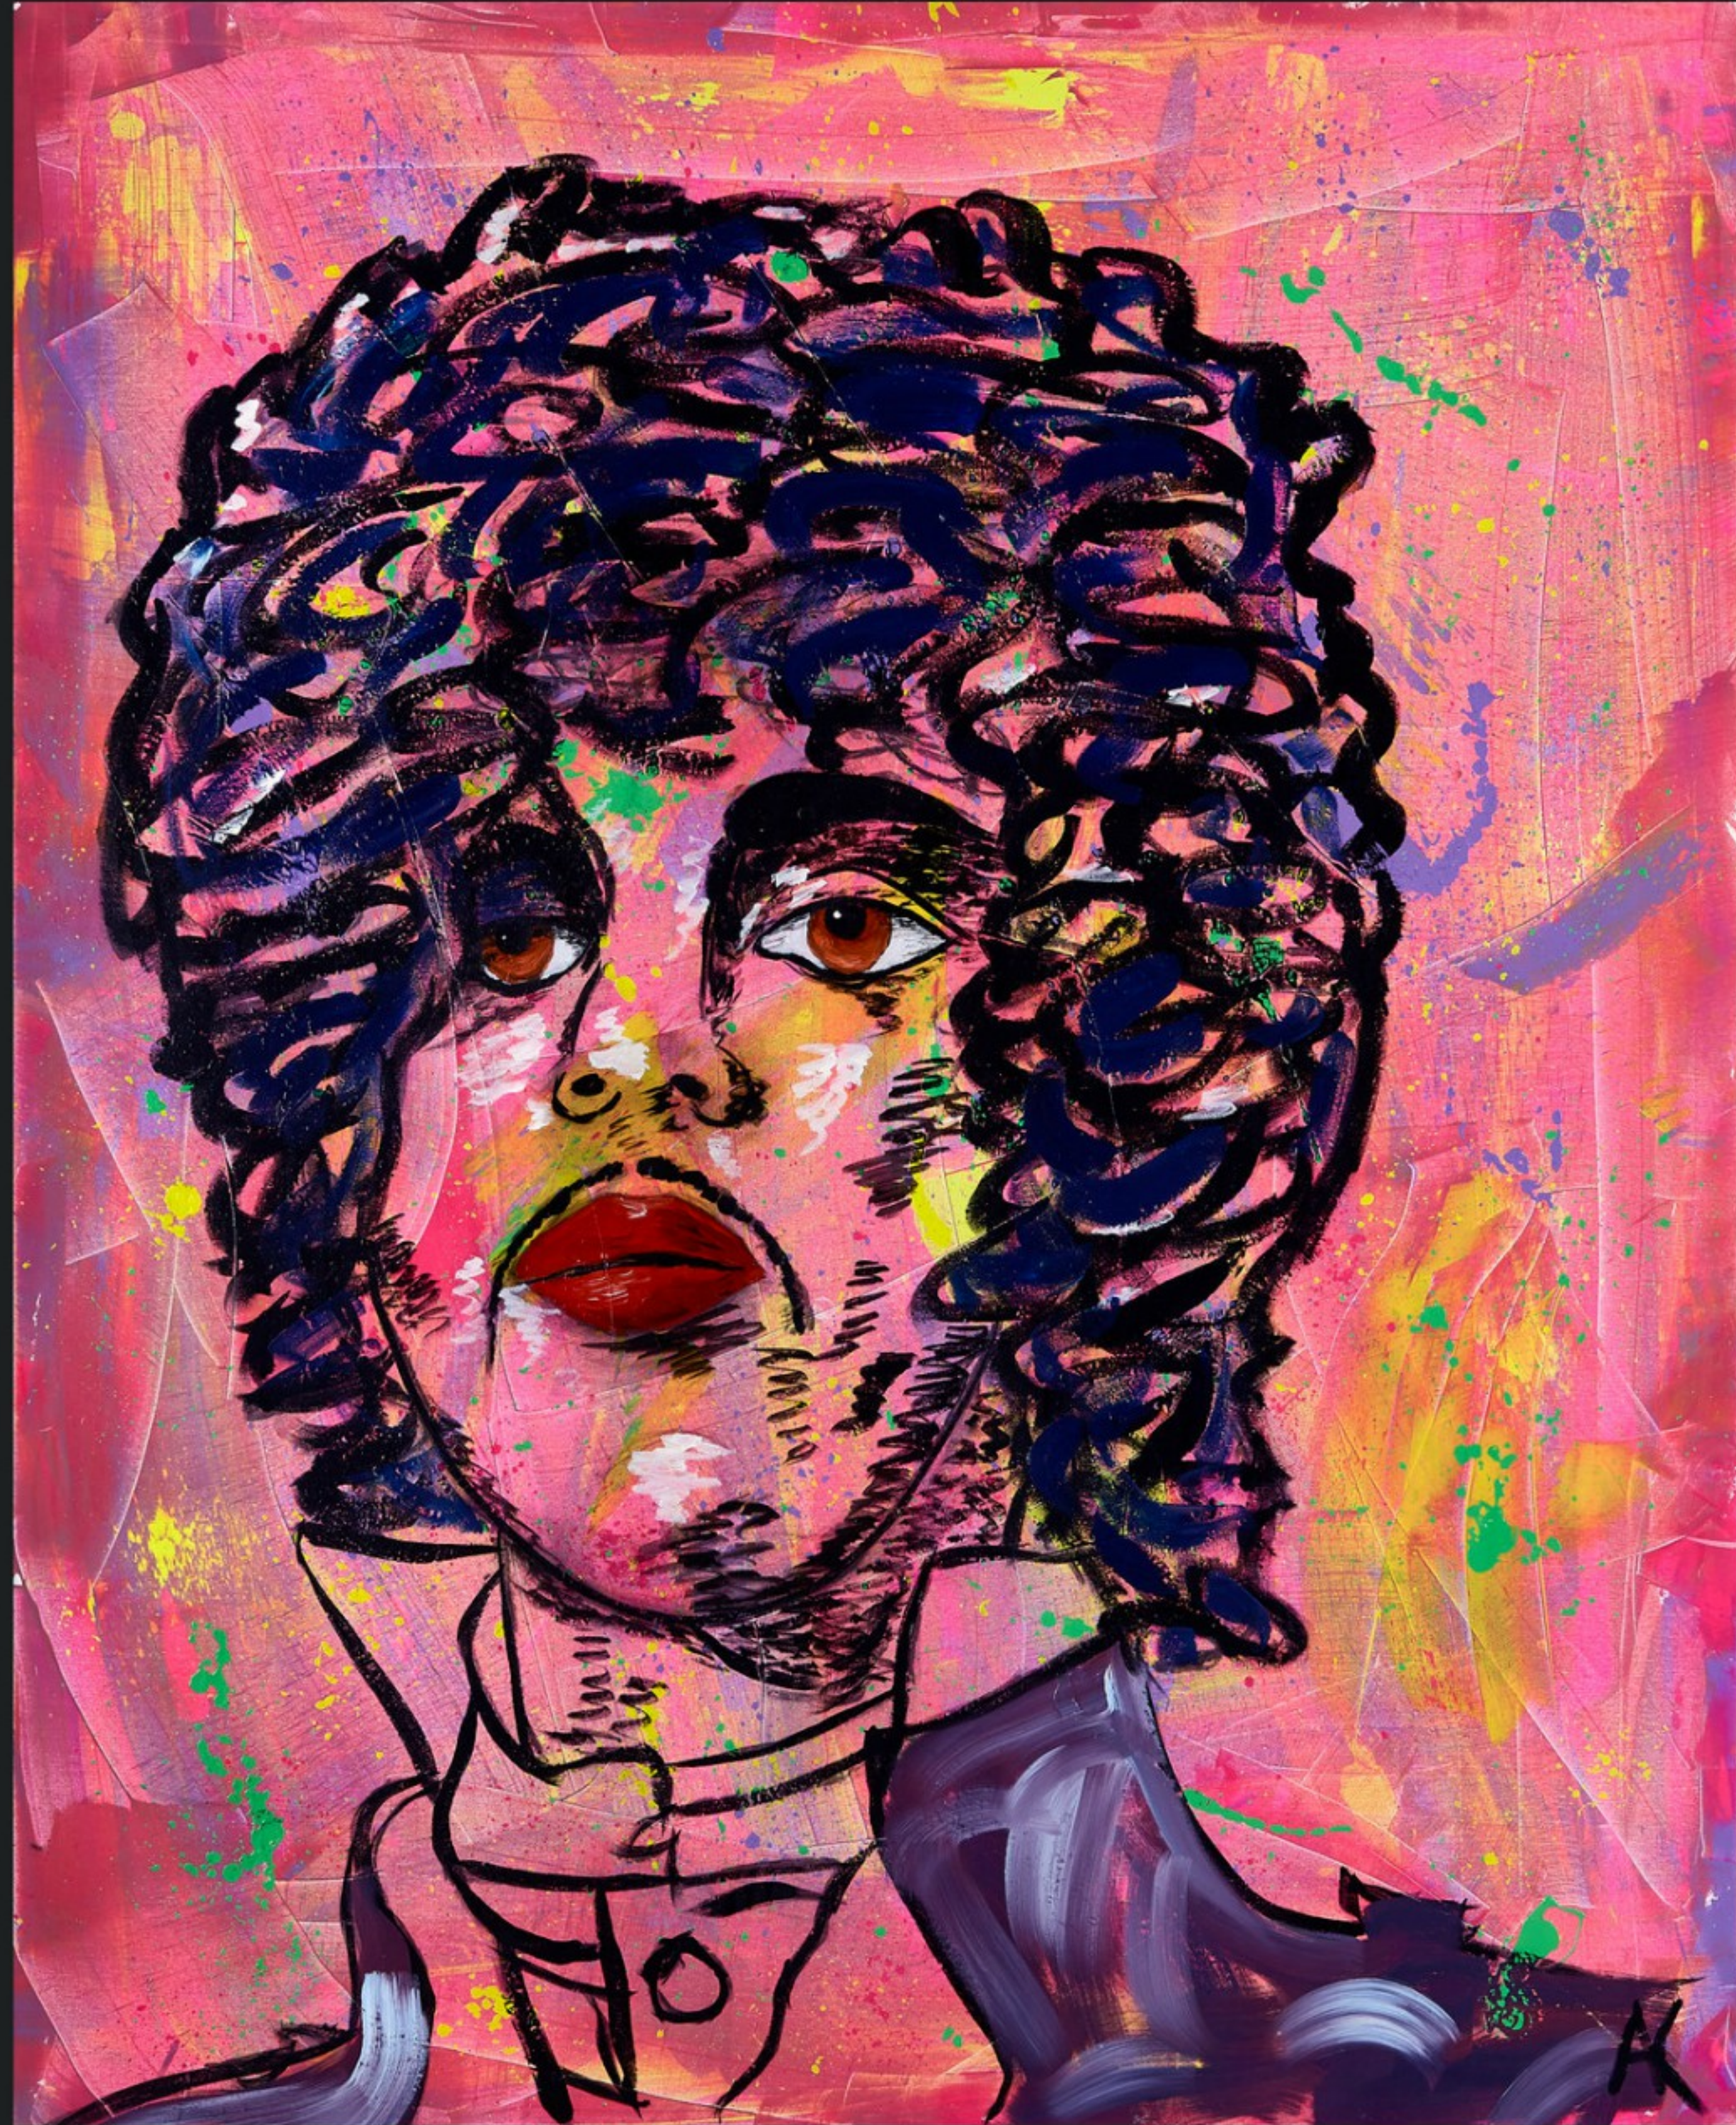

*Das Auge des Betrachters malt das Bild...*

Diesen Leitsatz will Andy Kniep in seinen Werken verwirklichen. Seine Bilder führen vom abstrakt - expressionistischen Ansatz in eine eigene Definition und bewirken damit die Bedeutung des Zufälligen. Die Serie "the musicians" spiegelt die musikalischen Eindrücke des Künstlers und versteht sich als eine Hommage der ihn prägenden künstlerischen Einflüsse.

Ein Crossover der eigenen Art.

Sweet Thing

Mick Jagger | 1.6m x 1.3m | Acryl auf Leinwand

Purple Rain

Prince | 1.6m x 1.3m | Acryl auf Leinwand

Tutu

Miles Davis | 1.4m x 1.2m | Acryl auf Leinwand

Hey Joe

Jimi Hendrix | 1.4m x 1.2m | Acryl auf Leinwand

Fragile

Sting | 1.3m x 1.1m | Acryl auf Leinwand

Und Ewig Lockt Das Weib

Brigitte Bardot | 1.3m x 1.1m | Acryl auf Leinwand

Hero

David Bowie | 1.3m x 1.1m | Acryl auf Leinwand

Like A Virgin

Madonna | 1.3m x 1.1m | Acryl auf Leinwand