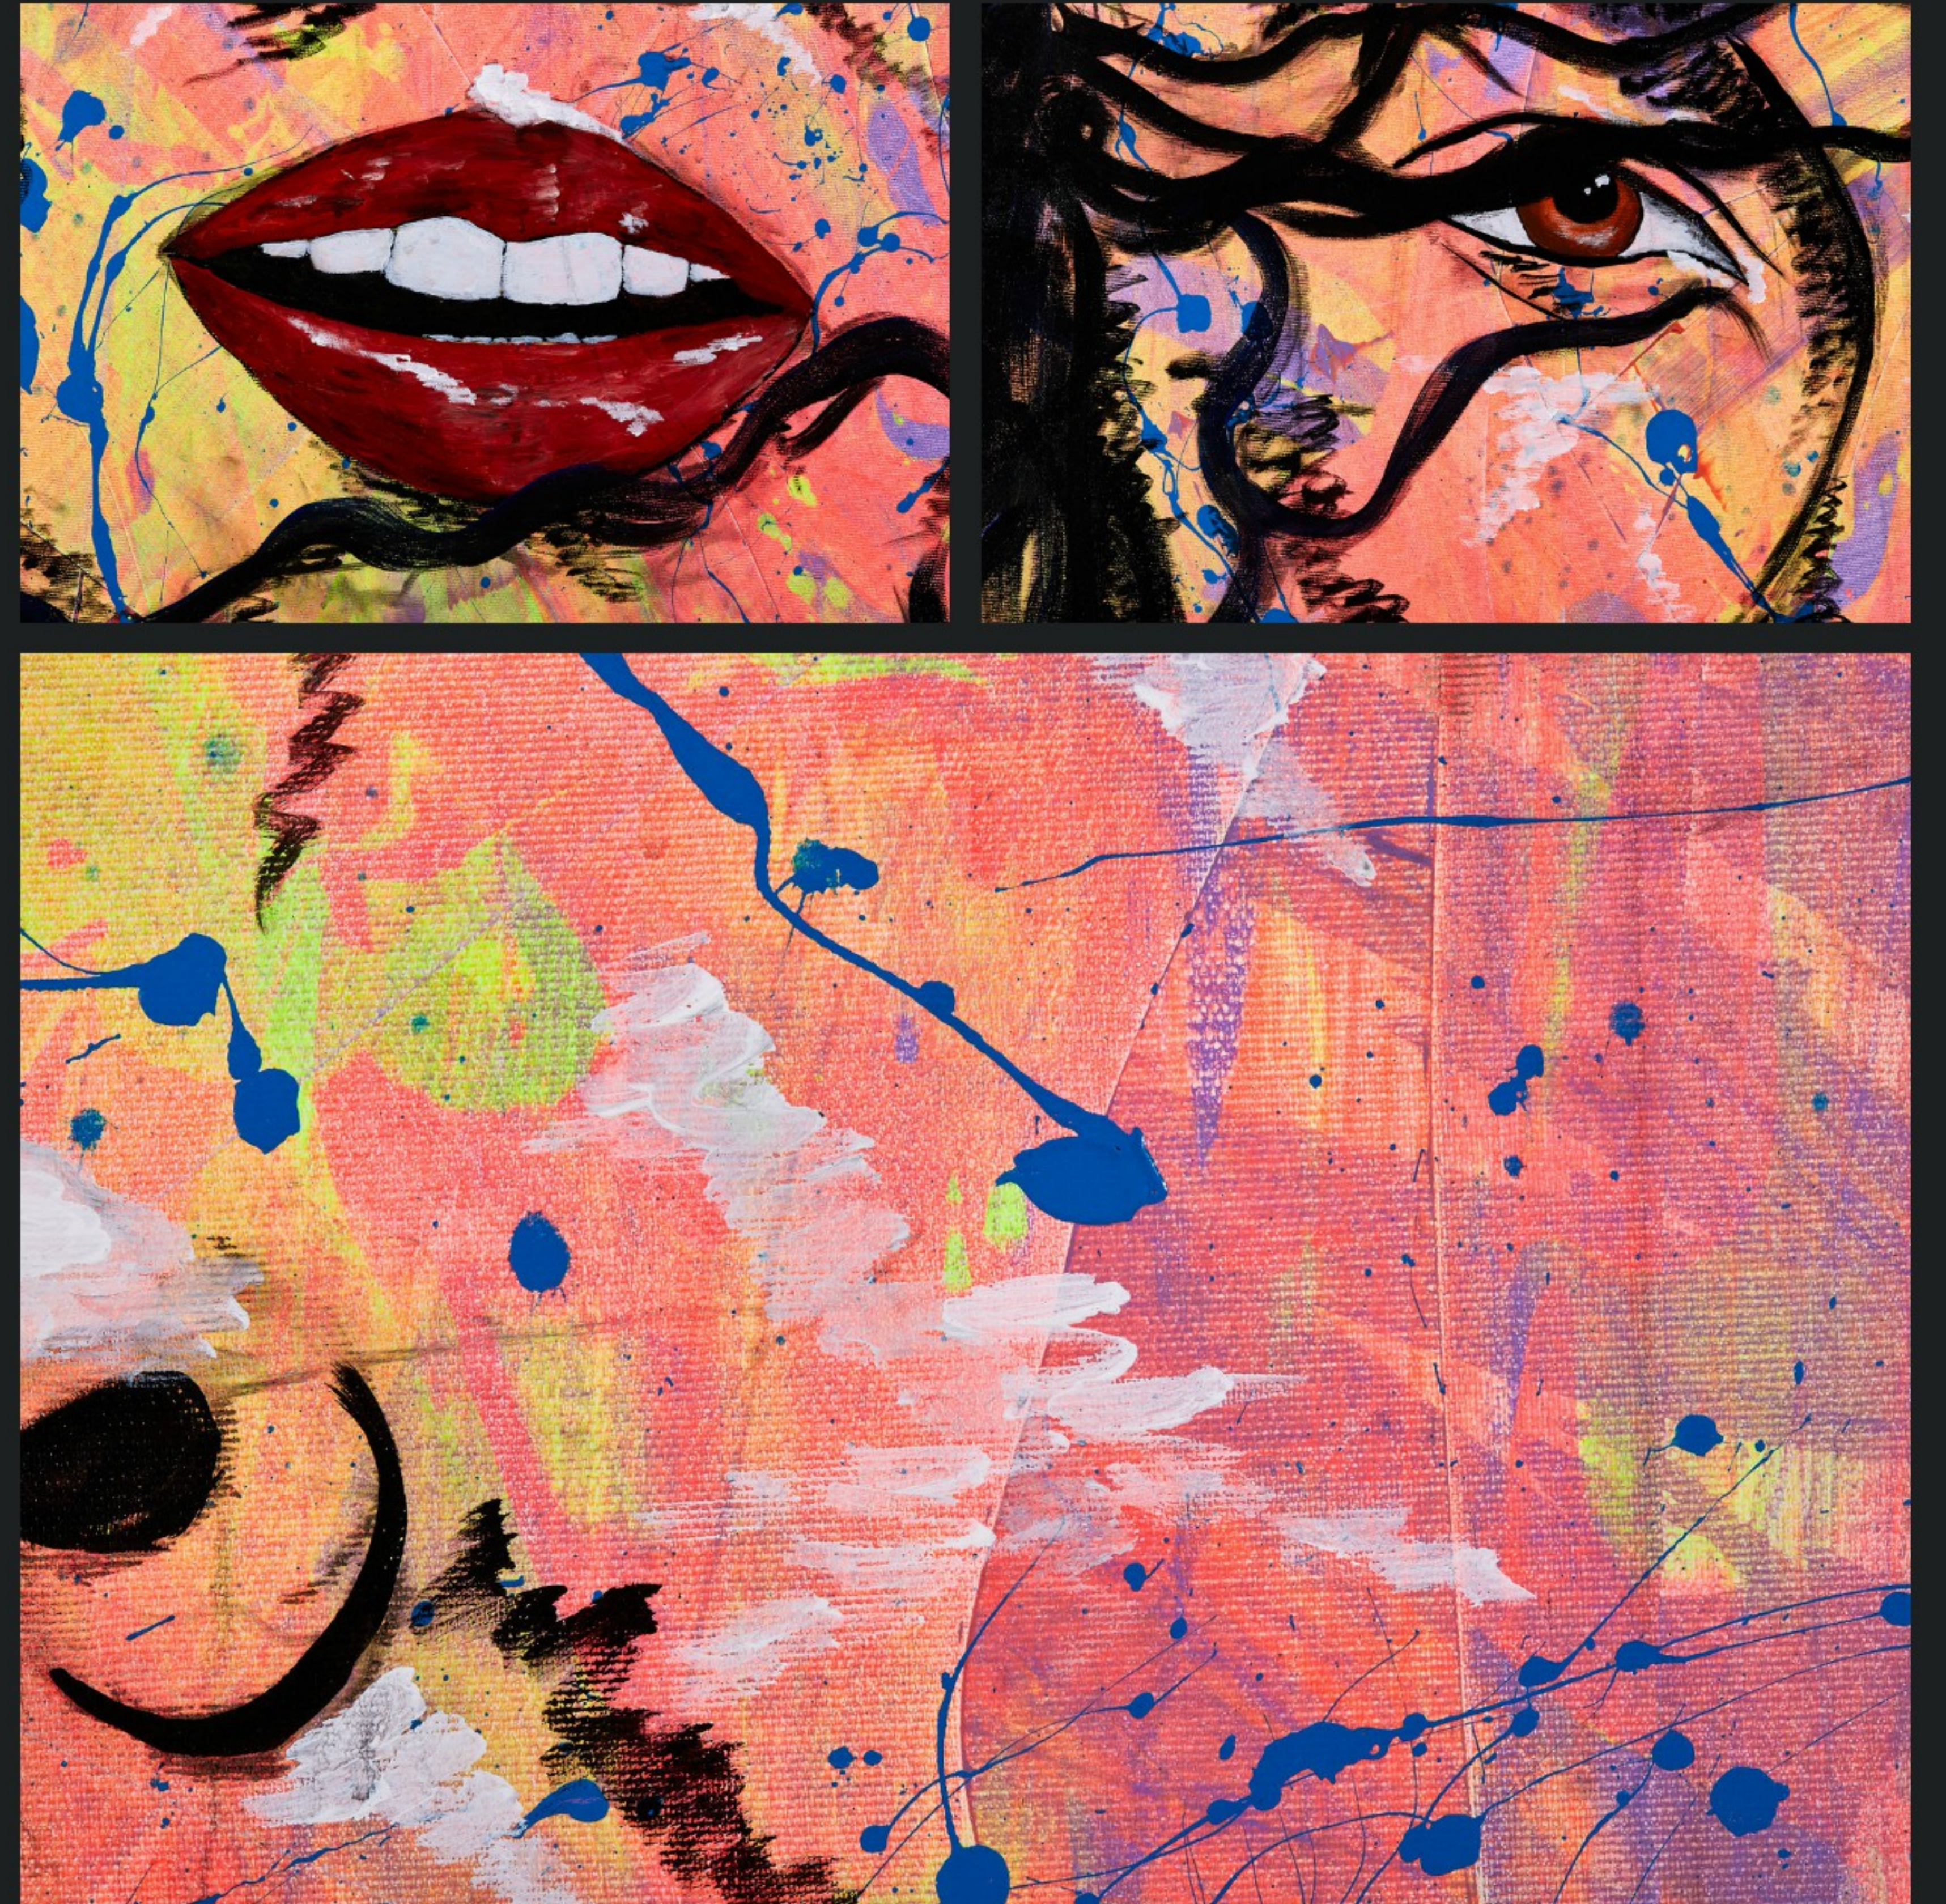

*Das Auge des Betrachters malt das Bild...*

Diesen Leitsatz will Andy Kniep in seinen Werken verwirklichen. Seine Bilder führen vom abstrakt - expressionistischen Ansatz in eine eigene Definition und bewirken damit die Bedeutung des Zufälligen. Die Serie "the musicians" spiegelt die musikalischen Eindrücke des Künstlers und versteht sich als eine Hommage der ihn prägenden künstlerischen Einflüsse.

Fragile

Sting | 1.3m x 1.1m | Acryl auf Leinwand

Und Ewig Lockt Das Weib

Brigitte Bardot | 1.3m x 1.1m | Acryl auf Leinwand

Hero

David Bowie | 1.3m x 1.1m | Acryl auf Leinwand

Like A Virgin

Madonna | 1.3m x 1.1m | Acryl auf Leinwand

Free

Stevie Wonder | 1.4m x 1.2m | Acryl auf Leinwand

Heart Of Glass

Debbie Harry | 1.4m x 1.2m | Acryl auf Leinwand

Iron Lion Zion

Bob Marley | 1.4m x 1.2m | Acryl auf Leinwand

Me And My Bobby Mc Gee Janis Joplin | 1.4m x 1.0m | Acryl auf Leinwand

Empire State

Alicia Keys | 1.2m x 1.0m | Acryl auf Leinwand

Back To Black

Amy Winehouse | 1.3m x 1.1m | Acryl auf Leinwand

Riders On The Storm

Jim Morrison | 1.2m x 1.0m | Acryl auf Leinwand

Jealous Guy

John Lennon | 1.2m x 1.0m | Acryl auf Leinwand