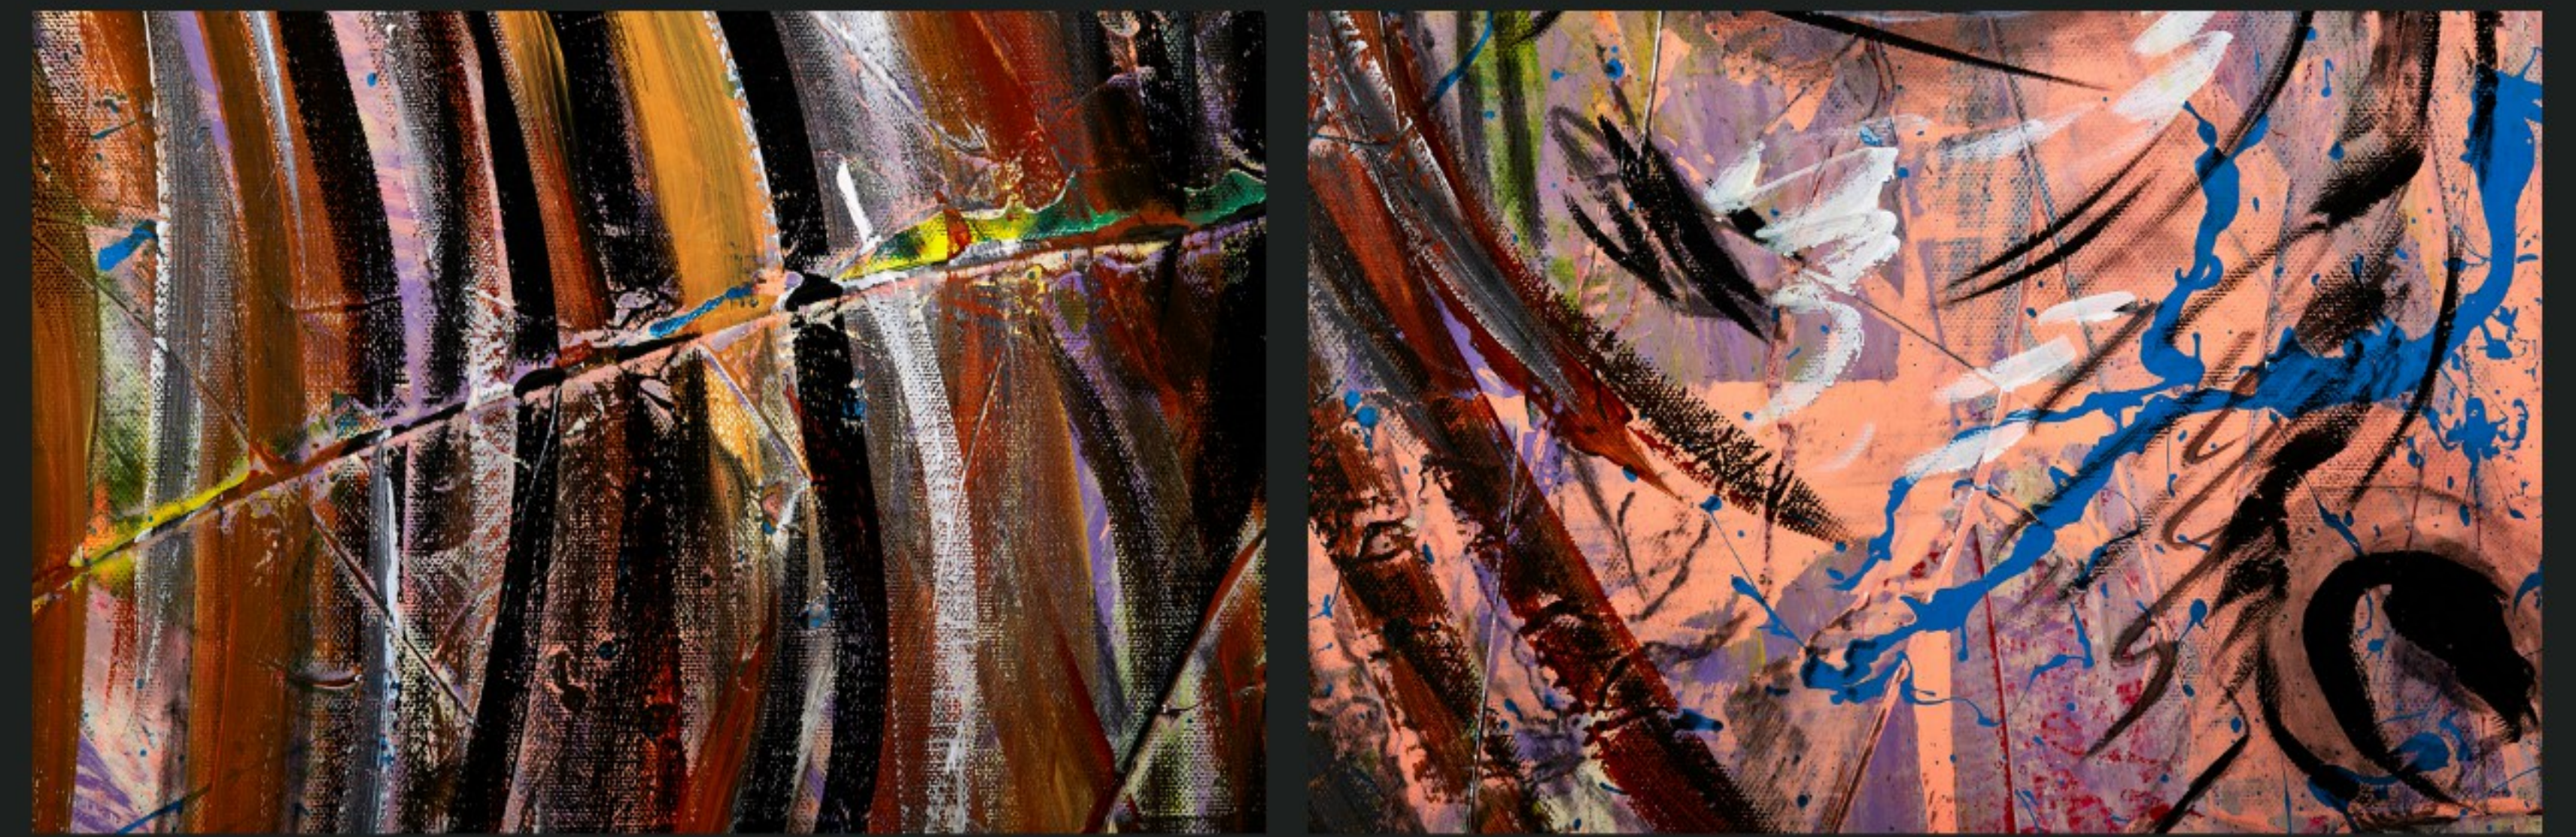

*Das Auge des Betrachters malt das Bild...*

Diesen Leitsatz will Andy Kniep in seinen Werken verwirklichen. Seine Bilder führen vom abstrakt - expressionistischen Ansatz in eine eigene Definition und bewirken damit die Bedeutung des Zufälligen. Die Serie "the musicians" spiegelt die musikalischen Eindrücke des Künstlers und versteht sich als eine Hommage der ihn prägenden künstlerischen Einflüsse.

Fragile

Sting | 1.3m x 1.1m | Acryl auf Leinwand

Und Ewig Lockt Das Weib

Brigitte Bardot | 1.3m x 1.1m | Acryl auf Leinwand

Hero

David Bowie | 1.3m x 1.1m | Acryl auf Leinwand

Like A Virgin

Madonna | 1.3m x 1.1m | Acryl auf Leinwand