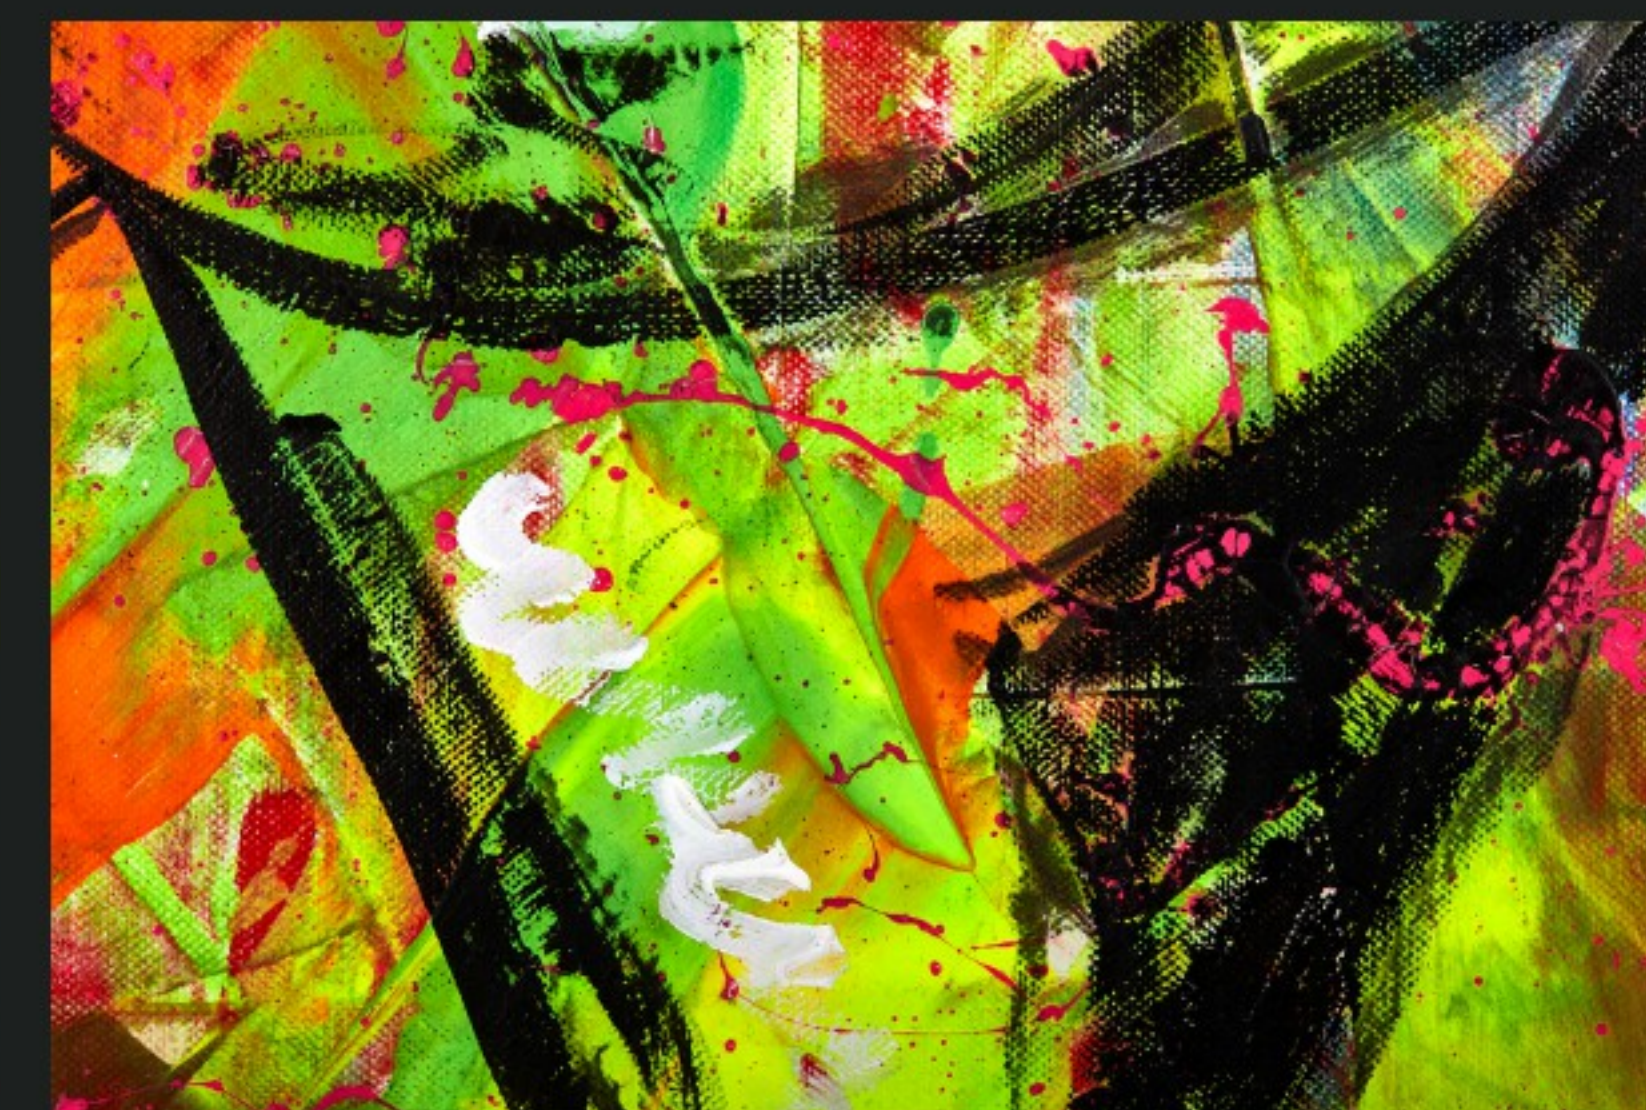

*Das Auge des Betrachters malt das Bild...*

Diesen Leitsatz will Andy Kniep in seinen Werken verwirklichen. Seine Bilder führen vom abstrakt - expressionistischen Ansatz in eine eigene Definition und bewirken damit die Bedeutung des Zufälligen. Die Serie "the musicians" spiegelt die musikalischen Eindrücke des Künstlers und versteht sich als eine Hommage der ihn prägenden künstlerischen Einflüsse.

While My Guitar Gently Weeps

George Harrison | 1.2m x 1.0m | Acryl auf Leinwand

Sympathy For The Devil

Keith Richards | 1.2m x 1.0m | Acryl auf Leinwand

With A Little Help From My Friends

Ringo Starr | 1.2m x 1.0m | Acryl auf Leinwand