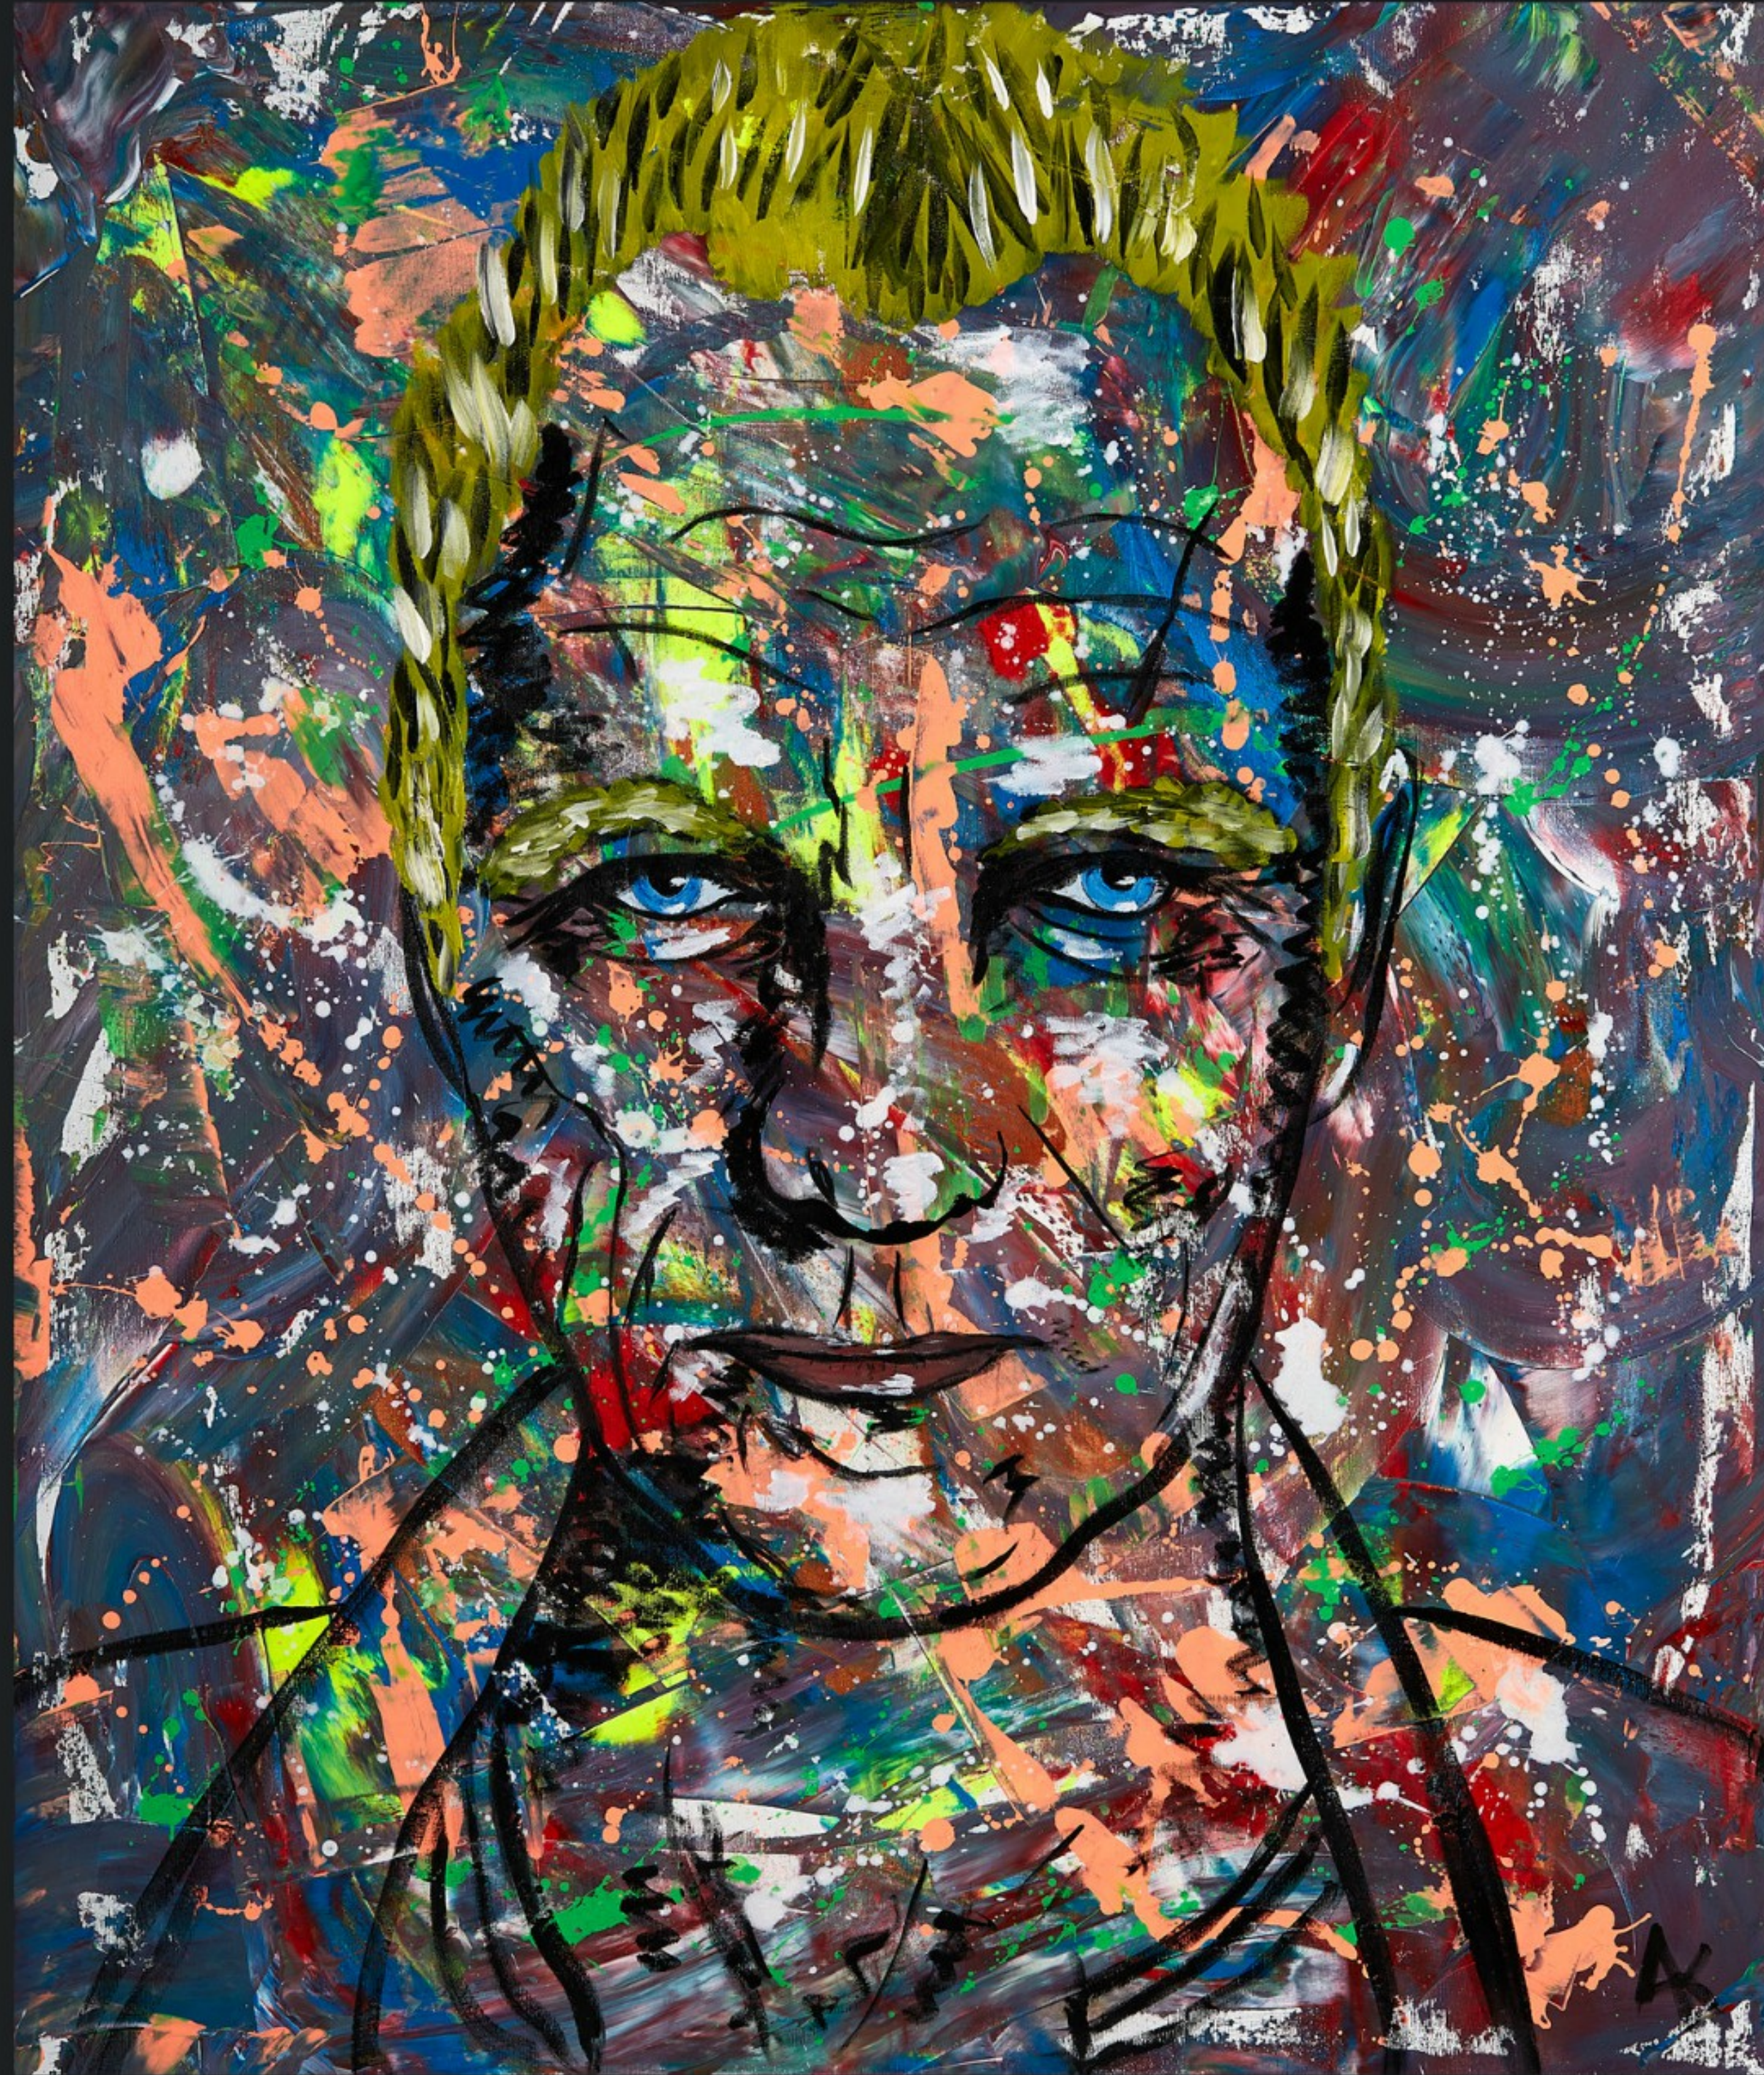

*Das Auge des Betrachters malt das Bild...*

Diesen Leitsatz will Andy Kniep in seinen Werken verwirklichen. Seine Bilder führen vom abstrakt - expressionistischen Ansatz in eine eigene Definition und bewirken damit die Bedeutung des Zufälligen. Die Serie "the musicians" spiegelt die musikalischen Eindrücke des Künstlers und versteht sich als eine Hommage der ihn prägenden künstlerischen Einflüsse.

Ein Crossover der eigenen Art.

Sweet Thing

Mick Jagger | 1.6m x 1.3m | Acryl auf Leinwand

Purple Rain

Prince | 1.6m x 1.3m | Acryl auf Leinwand

Tutu

Miles Davis | 1.4m x 1.2m | Acryl auf Leinwand

Hey Joe

Jimi Hendrix | 1.4m x 1.2m | Acryl auf Leinwand

Fragile

Sting | 1.3m x 1.1m | Acryl auf Leinwand

Und Ewig Lockt Das Weib

Brigitte Bardot | 1.3m x 1.1m | Acryl auf Leinwand

Hero

David Bowie | 1.3m x 1.1m | Acryl auf Leinwand

Like A Virgin

Madonna | 1.3m x 1.1m | Acryl auf Leinwand