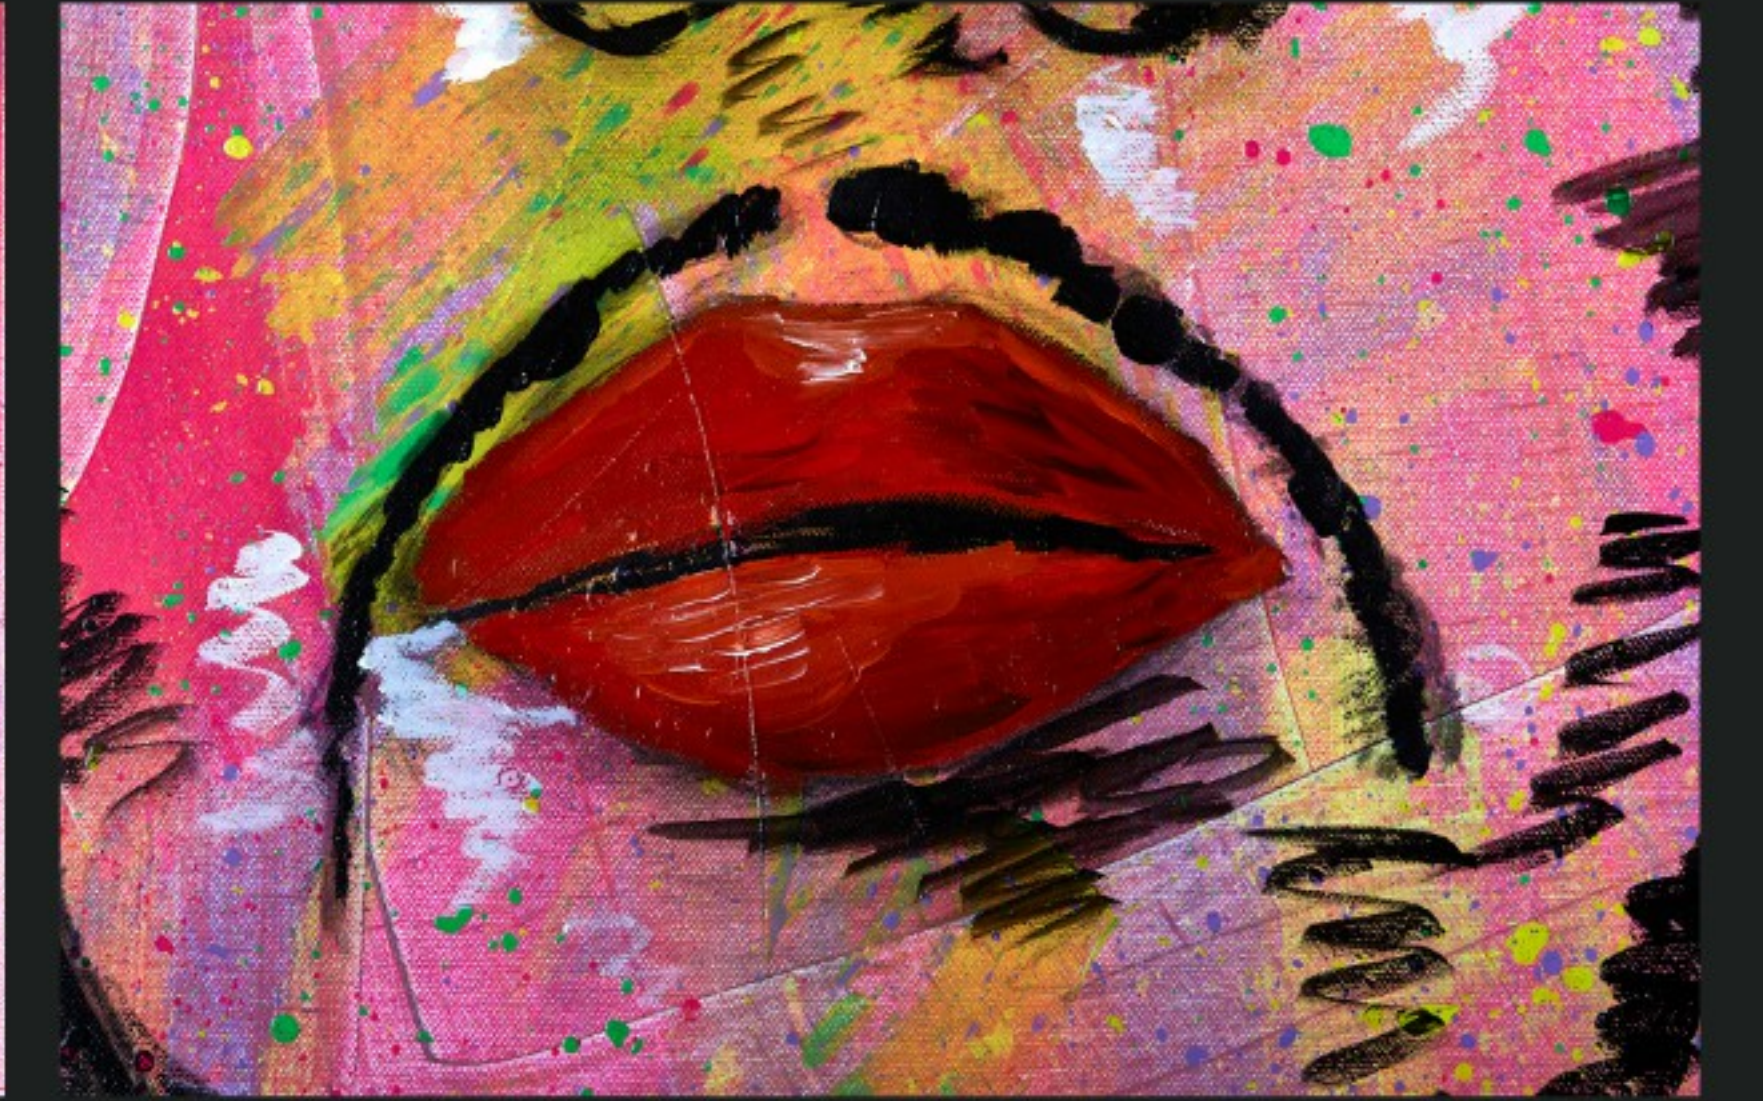

Purple Rain

Prince | 1.6m x 1.3m | Acryl auf Leinwand