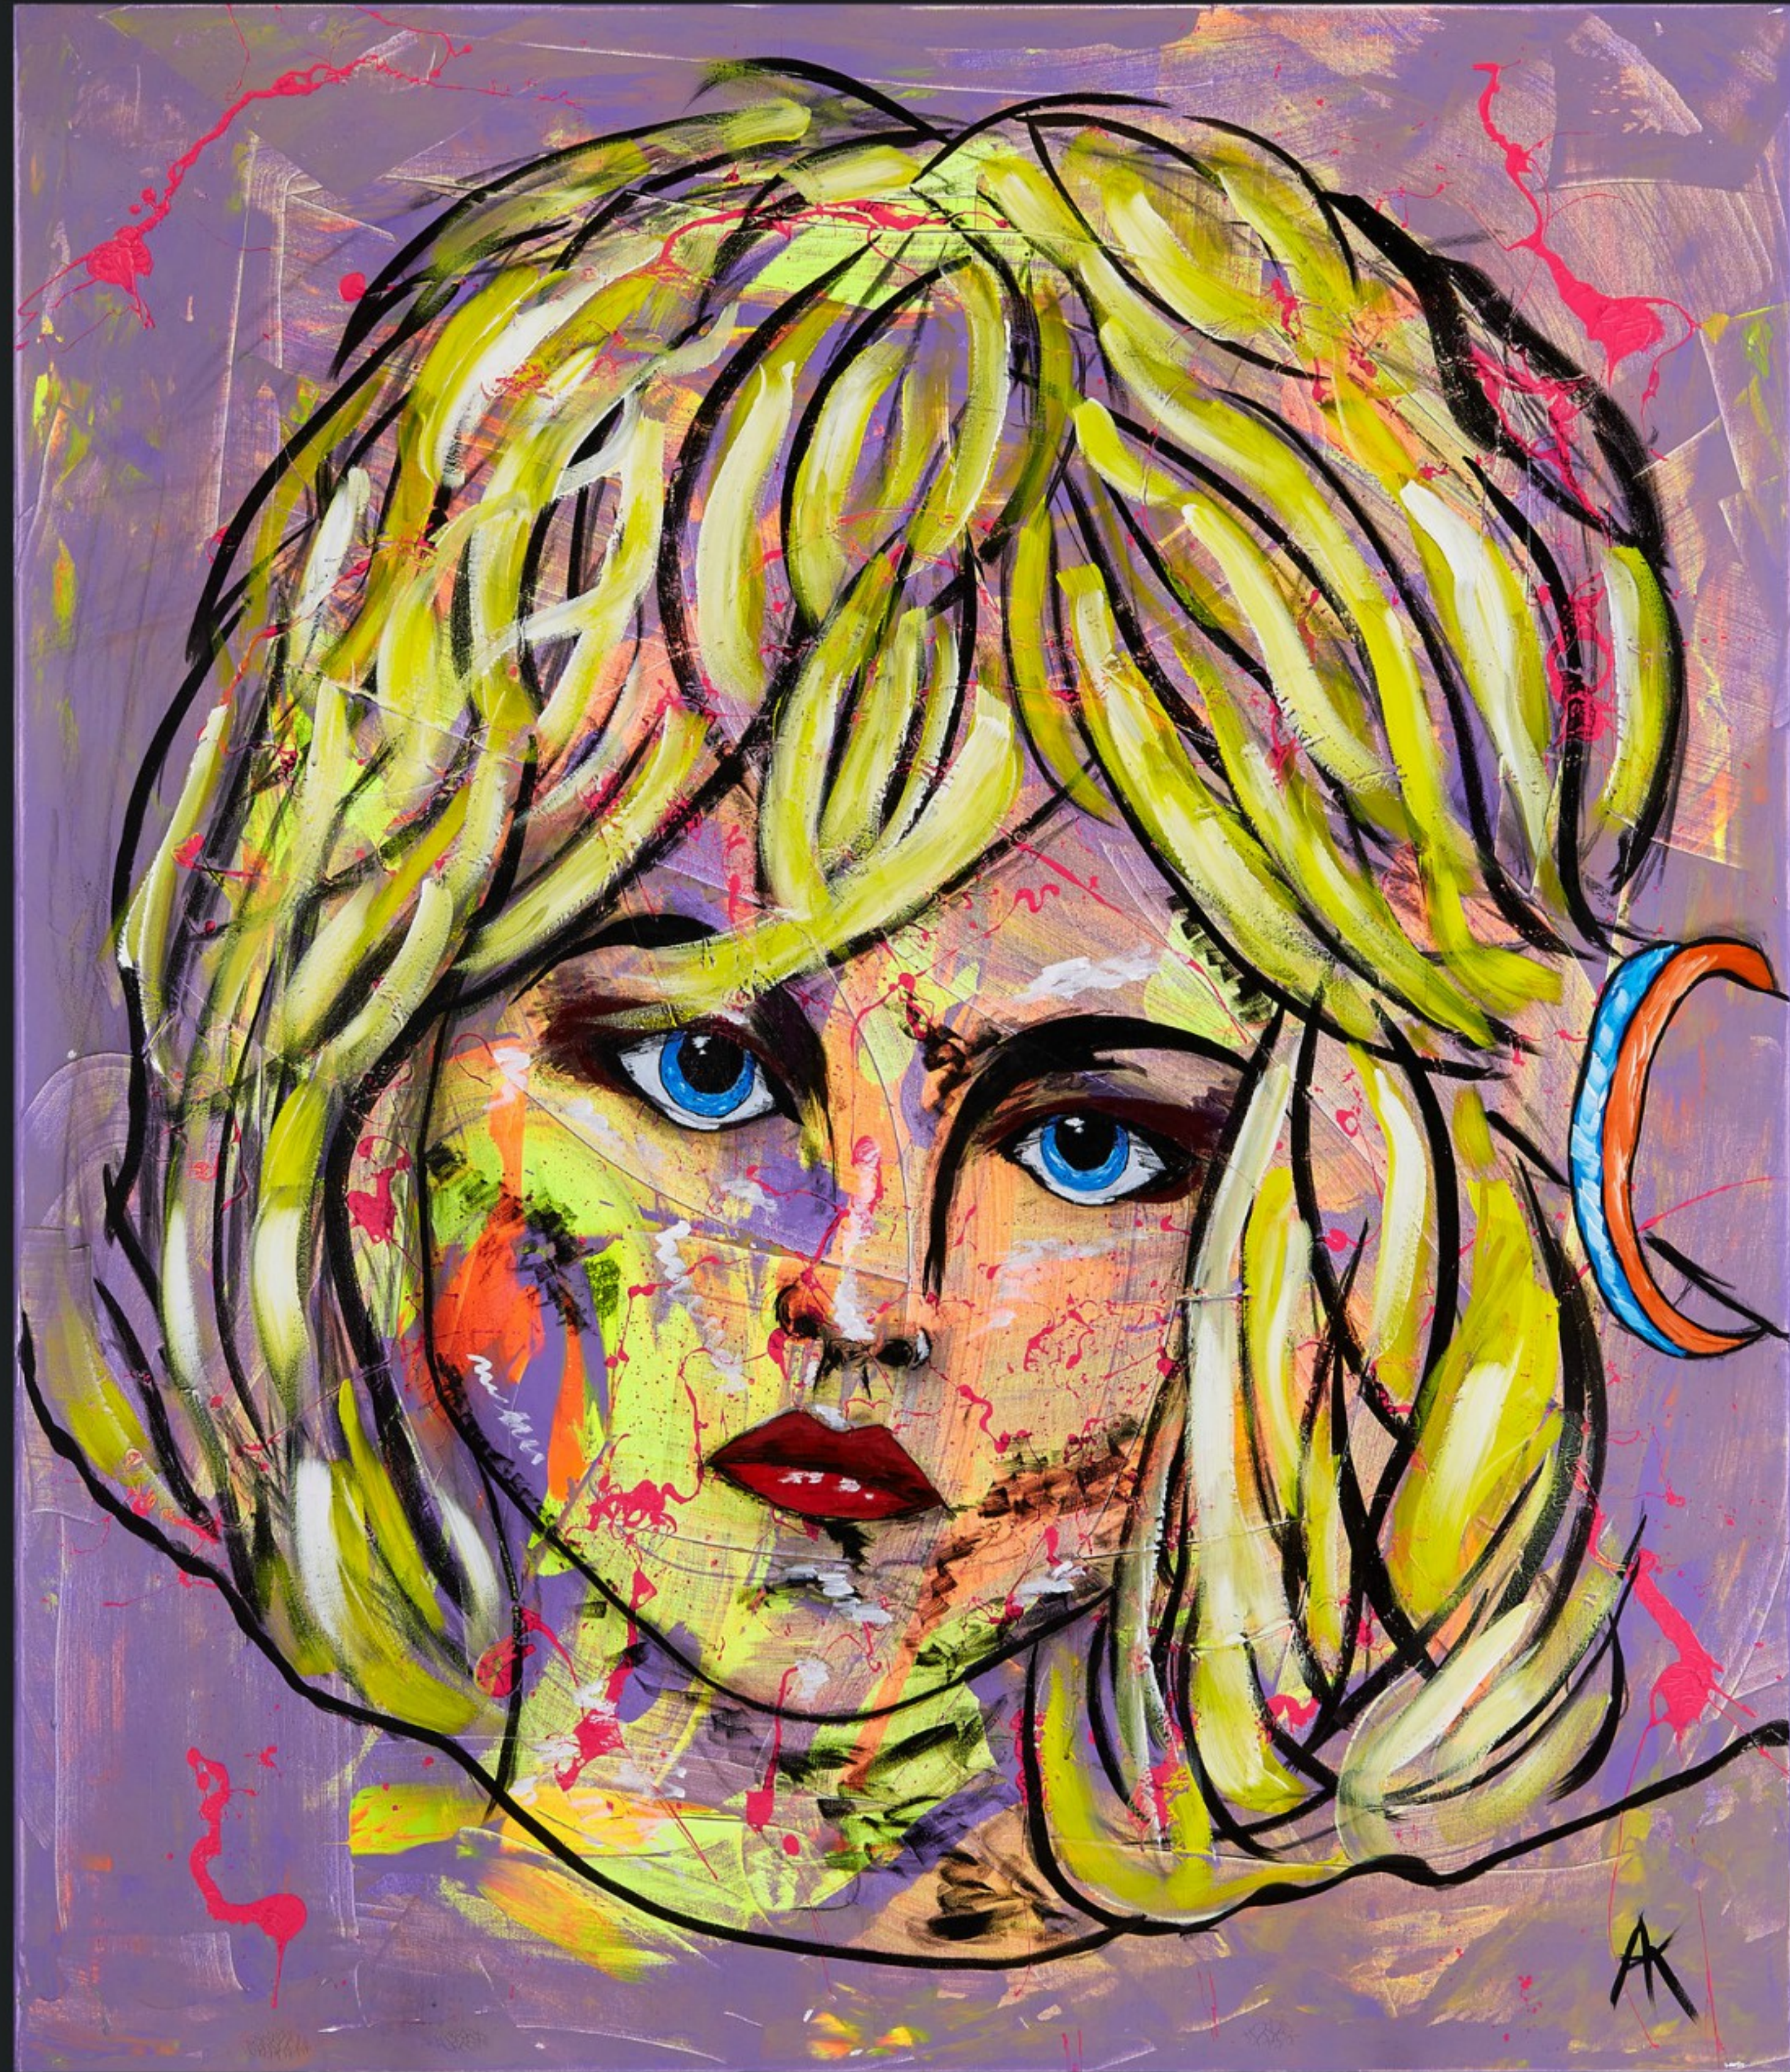

Heart Of Glass

Debbie Harry | 1.4m x 1.2m | Acryl auf Leinwand