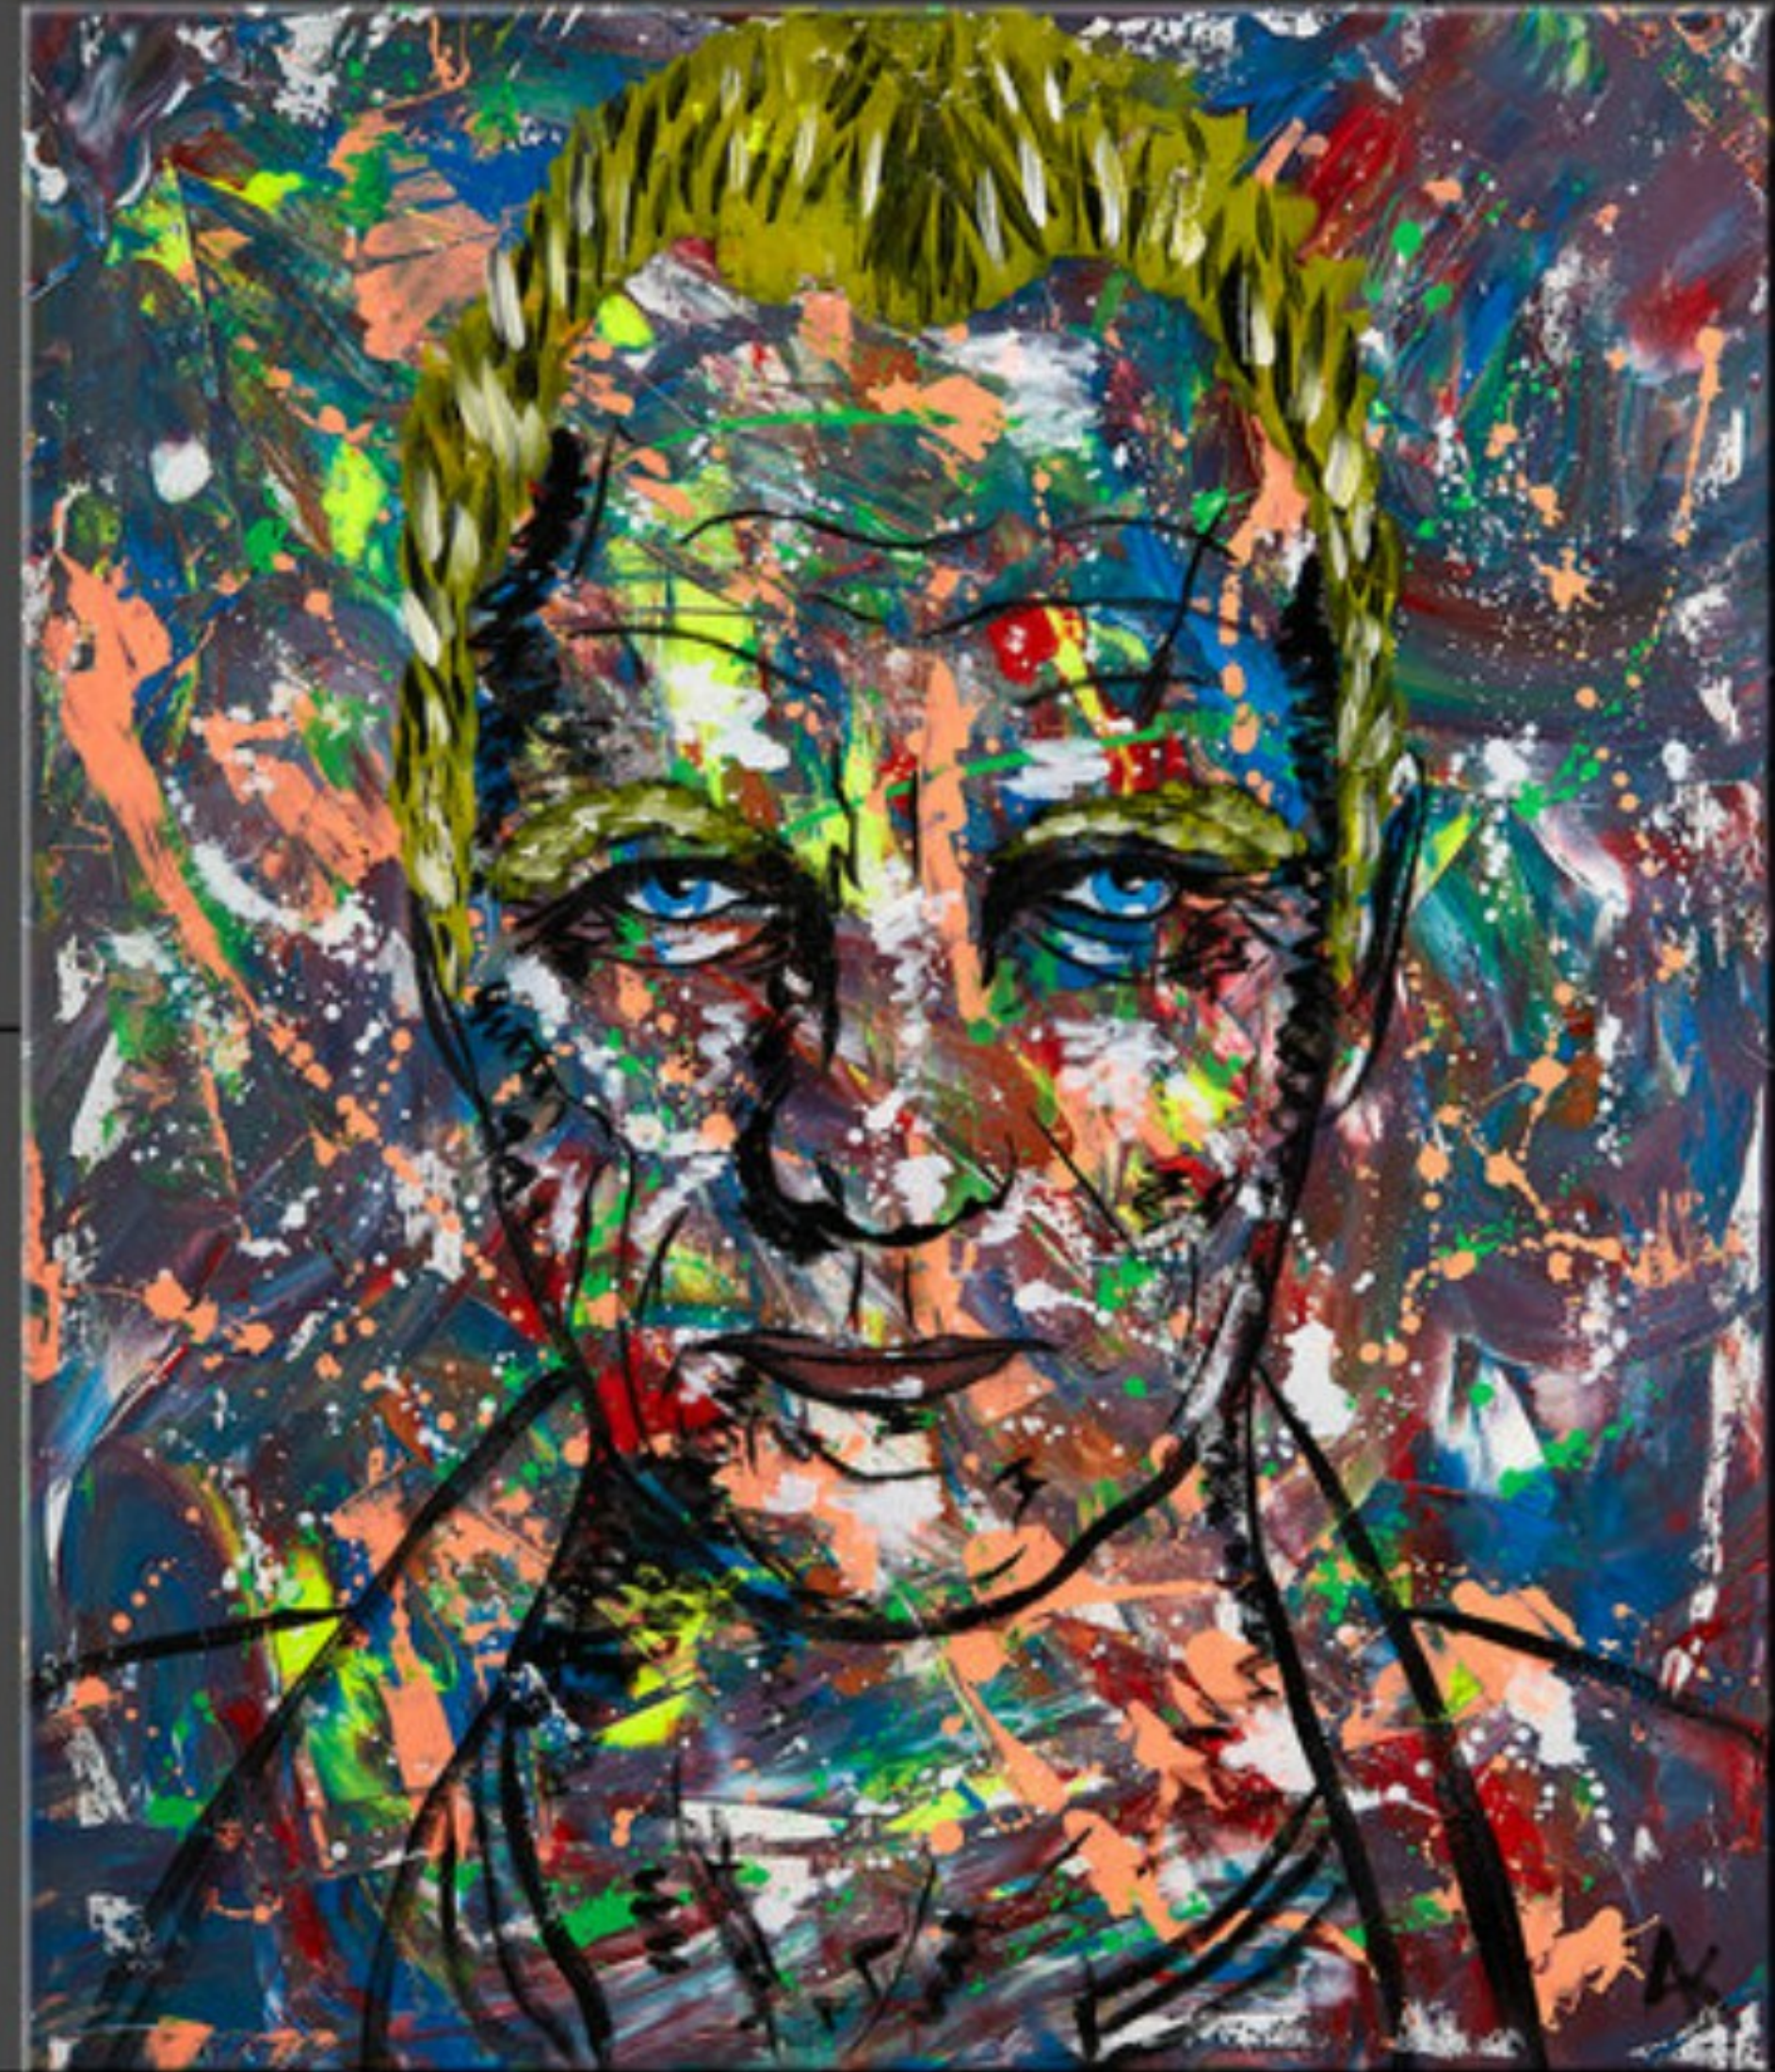

**ART**  
KNIEP  
the meaning of coincidence

[www.artkniep.com](http://www.artkniep.com)  
[andreaskniep@yahoo.de](mailto:andreaskniep@yahoo.de)

Andreas Kniep, \* 24.05.1968, lebt und arbeitet als Anwalt, Musiker und Kunstschaffender in Baden-Baden. Prägend für seine Entwicklung war seine Beschäftigung in vielen Sujets der Kunst, insbesondere der Musik, und der Malerei. Nachdem seine Schwerpunkte bis 2019 im Bereich der Musik in der Zusammenarbeit mit überregional bekannten Musikern gesetzt waren, fand er im Jahre 2020 zur Malerei zurück, die ihn bereits seit seinen Jugendjahren begleitete. Großformatige Musikerportraits die Serie „the musicians“ inszeniert er mit Acrylfarben auf Leinwand.

*Das Auge des Betrachters malt das Bild...*

Diesen Leitsatz will Andy Kniep in seinen Werken verwirklichen. Seine Bilder führen vom abstrakt - expressionistischen Ansatz in eine eigene Definition und bewirken damit die Bedeutung des Zufälligen. Die Serie "the musicians" spiegelt die musikalischen Eindrücke des Künstlers und versteht sich als eine Hommage der ihn prägenden künstlerischen Einflüsse.

Ein Crossover der eigenen Art.

Fragile

Sting | 1.3m x 1.1m | Acryl auf Leinwand

Und Ewig Lockt Das Weib

Brigitte Bardot | 1.3m x 1.1m | Acryl auf Leinwand

Hero

David Bowie | 1.3m x 1.1m | Acryl auf Leinwand

Like A Virgin

Madonna | 1.3m x 1.1m | Acryl auf Leinwand