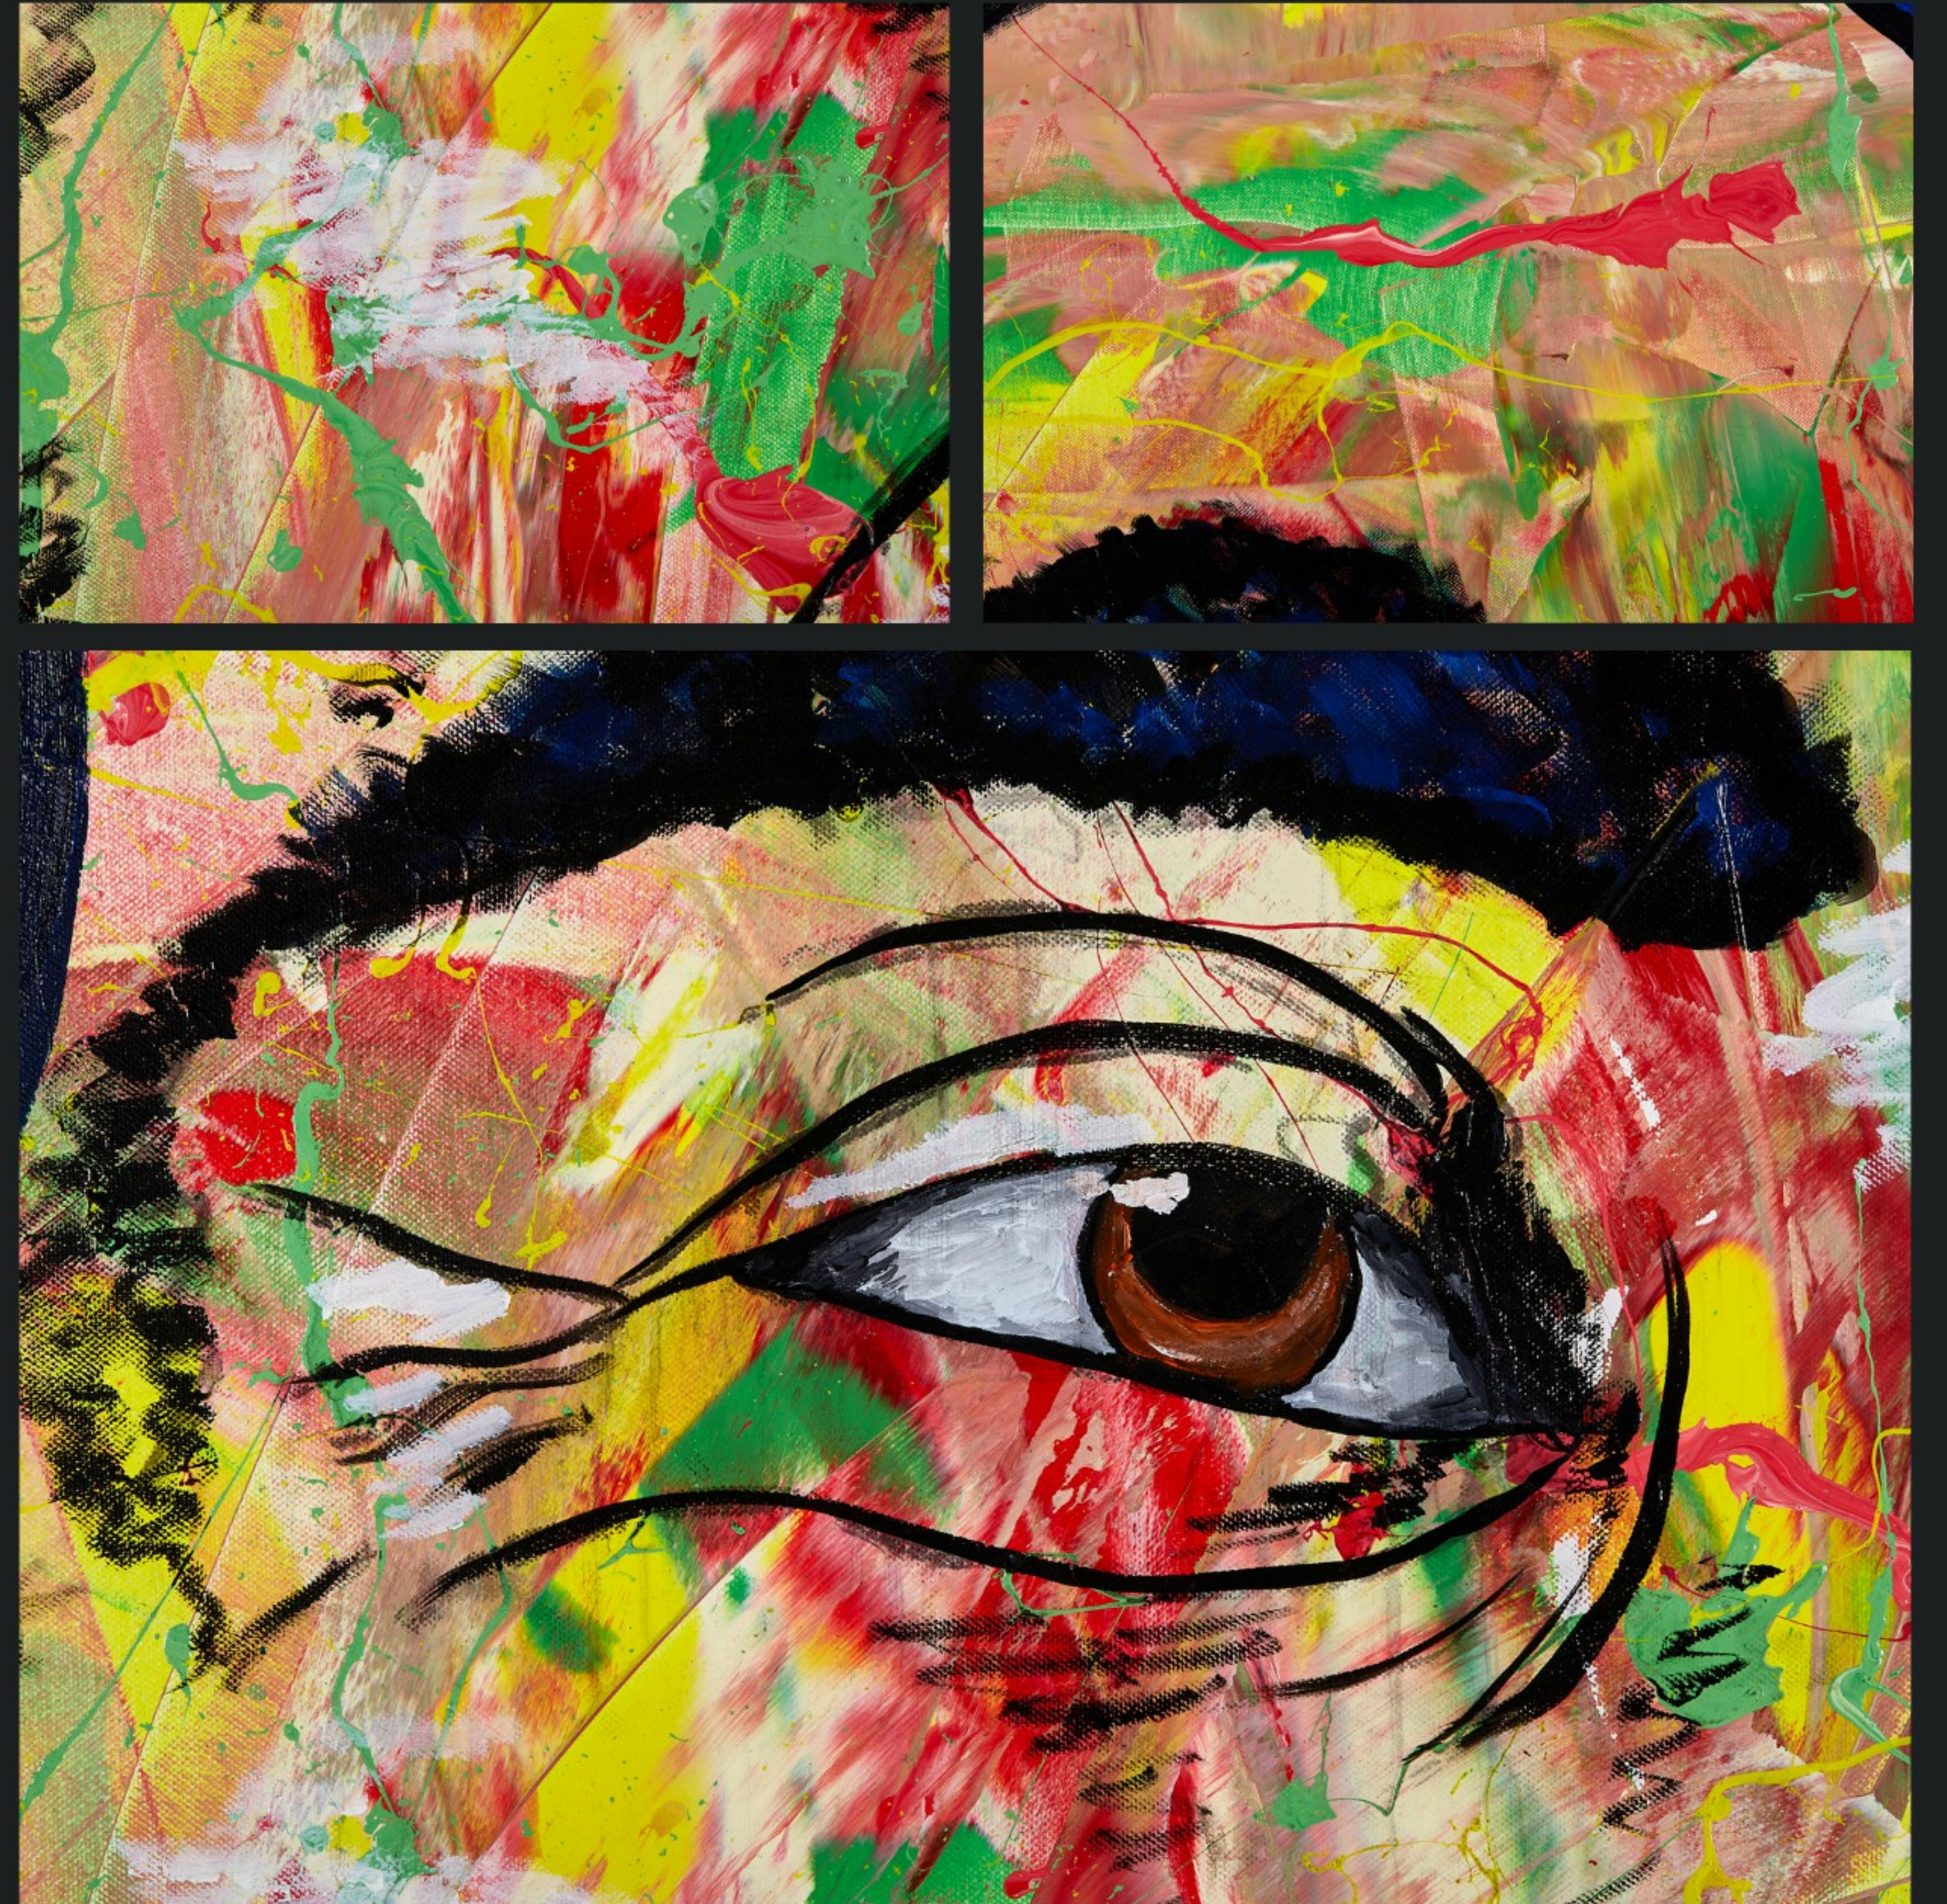

*Das Auge des Betrachters malt das Bild...*

Diesen Leitsatz will Andy Kniep in seinen Werken verwirklichen. Seine Bilder führen vom abstrakt - expressionistischen Ansatz in eine eigene Definition und bewirken damit die Bedeutung des Zufälligen. Die Serie "the musicians" spiegelt die musikalischen Eindrücke des Künstlers und versteht sich als eine Hommage der ihn prägenden künstlerischen Einflüsse.

Fragile

Sting | 1.3m x 1.1m | Acryl auf Leinwand

Und Ewig Lockt Das Weib

Brigitte Bardot | 1.3m x 1.1m | Acryl auf Leinwand

Hero

David Bowie | 1.3m x 1.1m | Acryl auf Leinwand

Like A Virgin

Madonna | 1.3m x 1.1m | Acryl auf Leinwand

Free

Stevie Wonder | 1.4m x 1.2m | Acryl auf Leinwand

Heart Of Glass

Debbie Harry | 1.4m x 1.2m | Acryl auf Leinwand

Iron Lion Zion

Bob Marley | 1.4m x 1.2m | Acryl auf Leinwand

Me And My Bobby Mc Gee Janis Joplin | 1.4m x 1.0m | Acryl auf Leinwand

Empire State

Alicia Keys | 1.2m x 1.0m | Acryl auf Leinwand

Back To Black

Amy Winehouse | 1.3m x 1.1m | Acryl auf Leinwand

Riders On The Storm

Jim Morrison | 1.2m x 1.0m | Acryl auf Leinwand

Jealous Guy

John Lennon | 1.2m x 1.0m | Acryl auf Leinwand