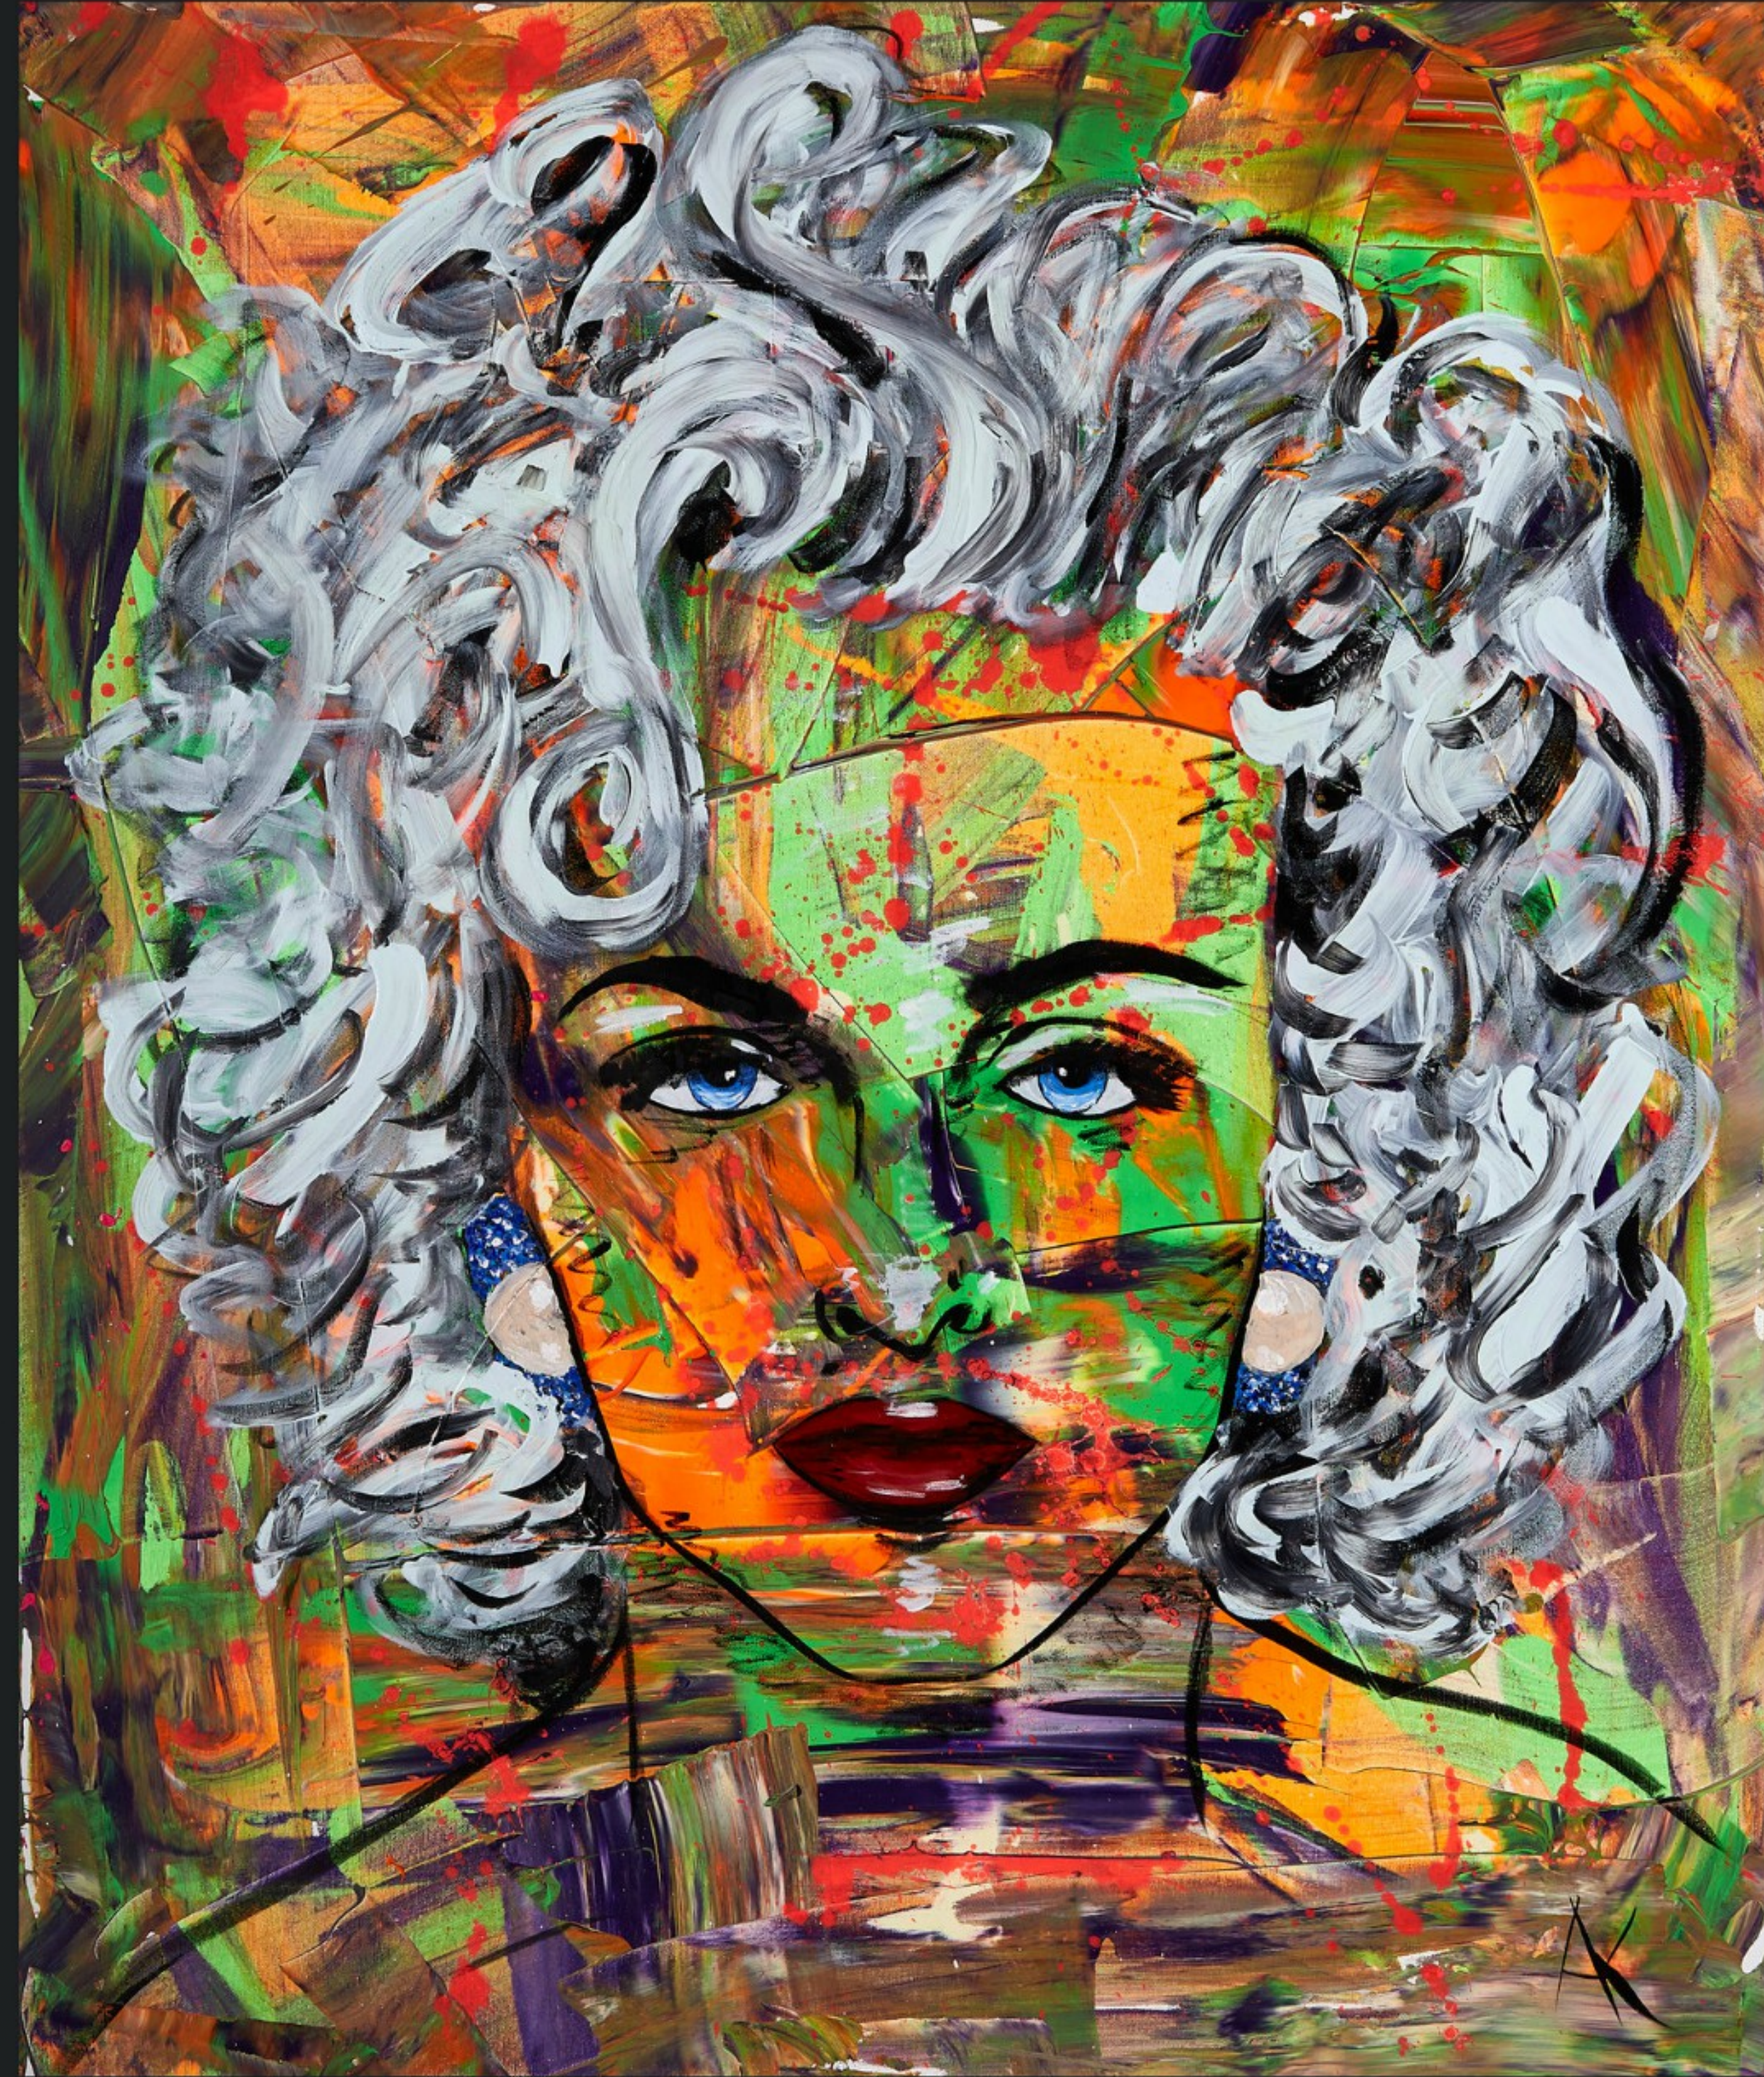

*Das Auge des Betrachters malt das Bild...*

Diesen Leitsatz will Andy Kniep in seinen Werken verwirklichen. Seine Bilder führen vom abstrakt - expressionistischen Ansatz in eine eigene Definition und bewirken damit die Bedeutung des Zufälligen. Die Serie "the musicians" spiegelt die musikalischen Eindrücke des Künstlers und versteht sich als eine Hommage der ihn prägenden künstlerischen Einflüsse.

Fragile

Sting | 1.3m x 1.1m | Acryl auf Leinwand

Und Ewig Lockt Das Weib

Brigitte Bardot | 1.3m x 1.1m | Acryl auf Leinwand

Hero

David Bowie | 1.3m x 1.1m | Acryl auf Leinwand

Like A Virgin

Madonna | 1.3m x 1.1m | Acryl auf Leinwand