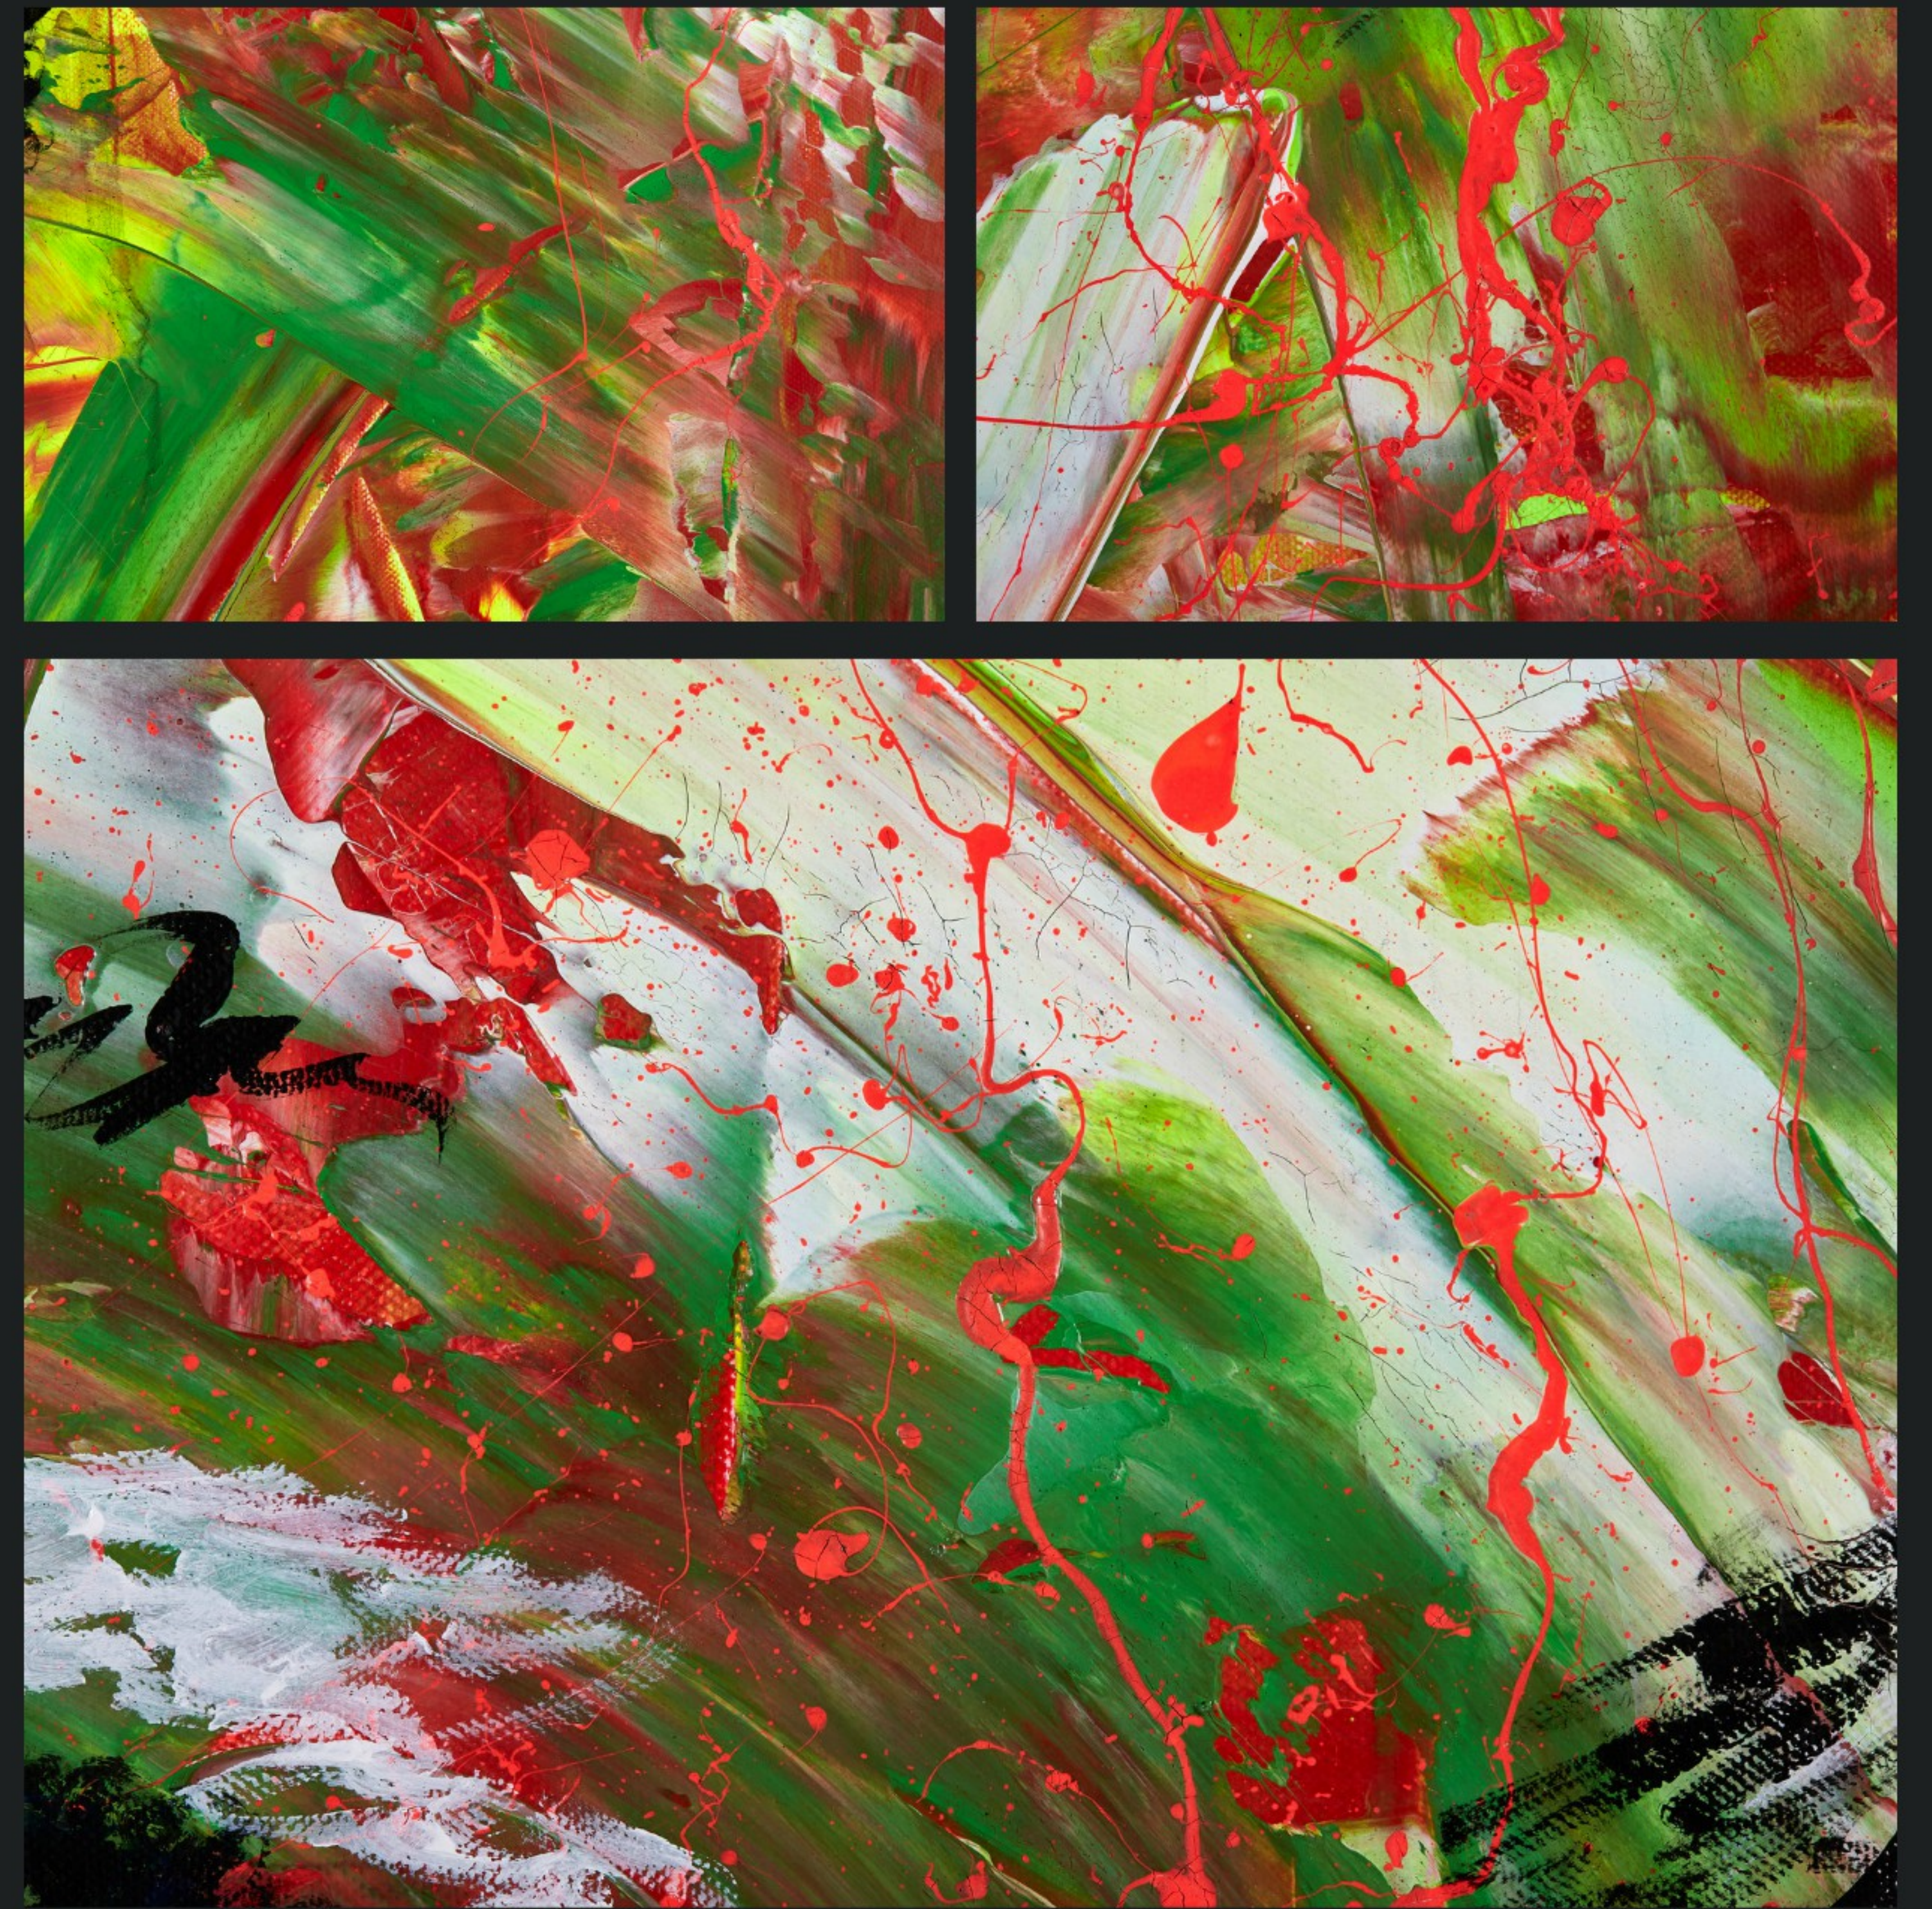

*Das Auge des Betrachters malt das Bild...*

Diesen Leitsatz will Andy Kniep in seinen Werken verwirklichen. Seine Bilder führen vom abstrakt - expressionistischen Ansatz in eine eigene Definition und bewirken damit die Bedeutung des Zufälligen. Die Serie "the musicians" spiegelt die musikalischen Eindrücke des Künstlers und versteht sich als eine Hommage der ihn prägenden künstlerischen Einflüsse.

Fragile

Sting | 1.3m x 1.1m | Acryl auf Leinwand

Und Ewig Lockt Das Weib

Brigitte Bardot | 1.3m x 1.1m | Acryl auf Leinwand

Hero

David Bowie | 1.3m x 1.1m | Acryl auf Leinwand

Like A Virgin

Madonna | 1.3m x 1.1m | Acryl auf Leinwand

While My Guitar Gently Weeps

George Harrison | 1.2m x 1.0m | Acryl auf Leinwand

Sympathy For The Devil

Keith Richards | 1.2m x 1.0m | Acryl auf Leinwand

With A Little Help From My Friends

Ringo Starr | 1.2m x 1.0m | Acryl auf Leinwand