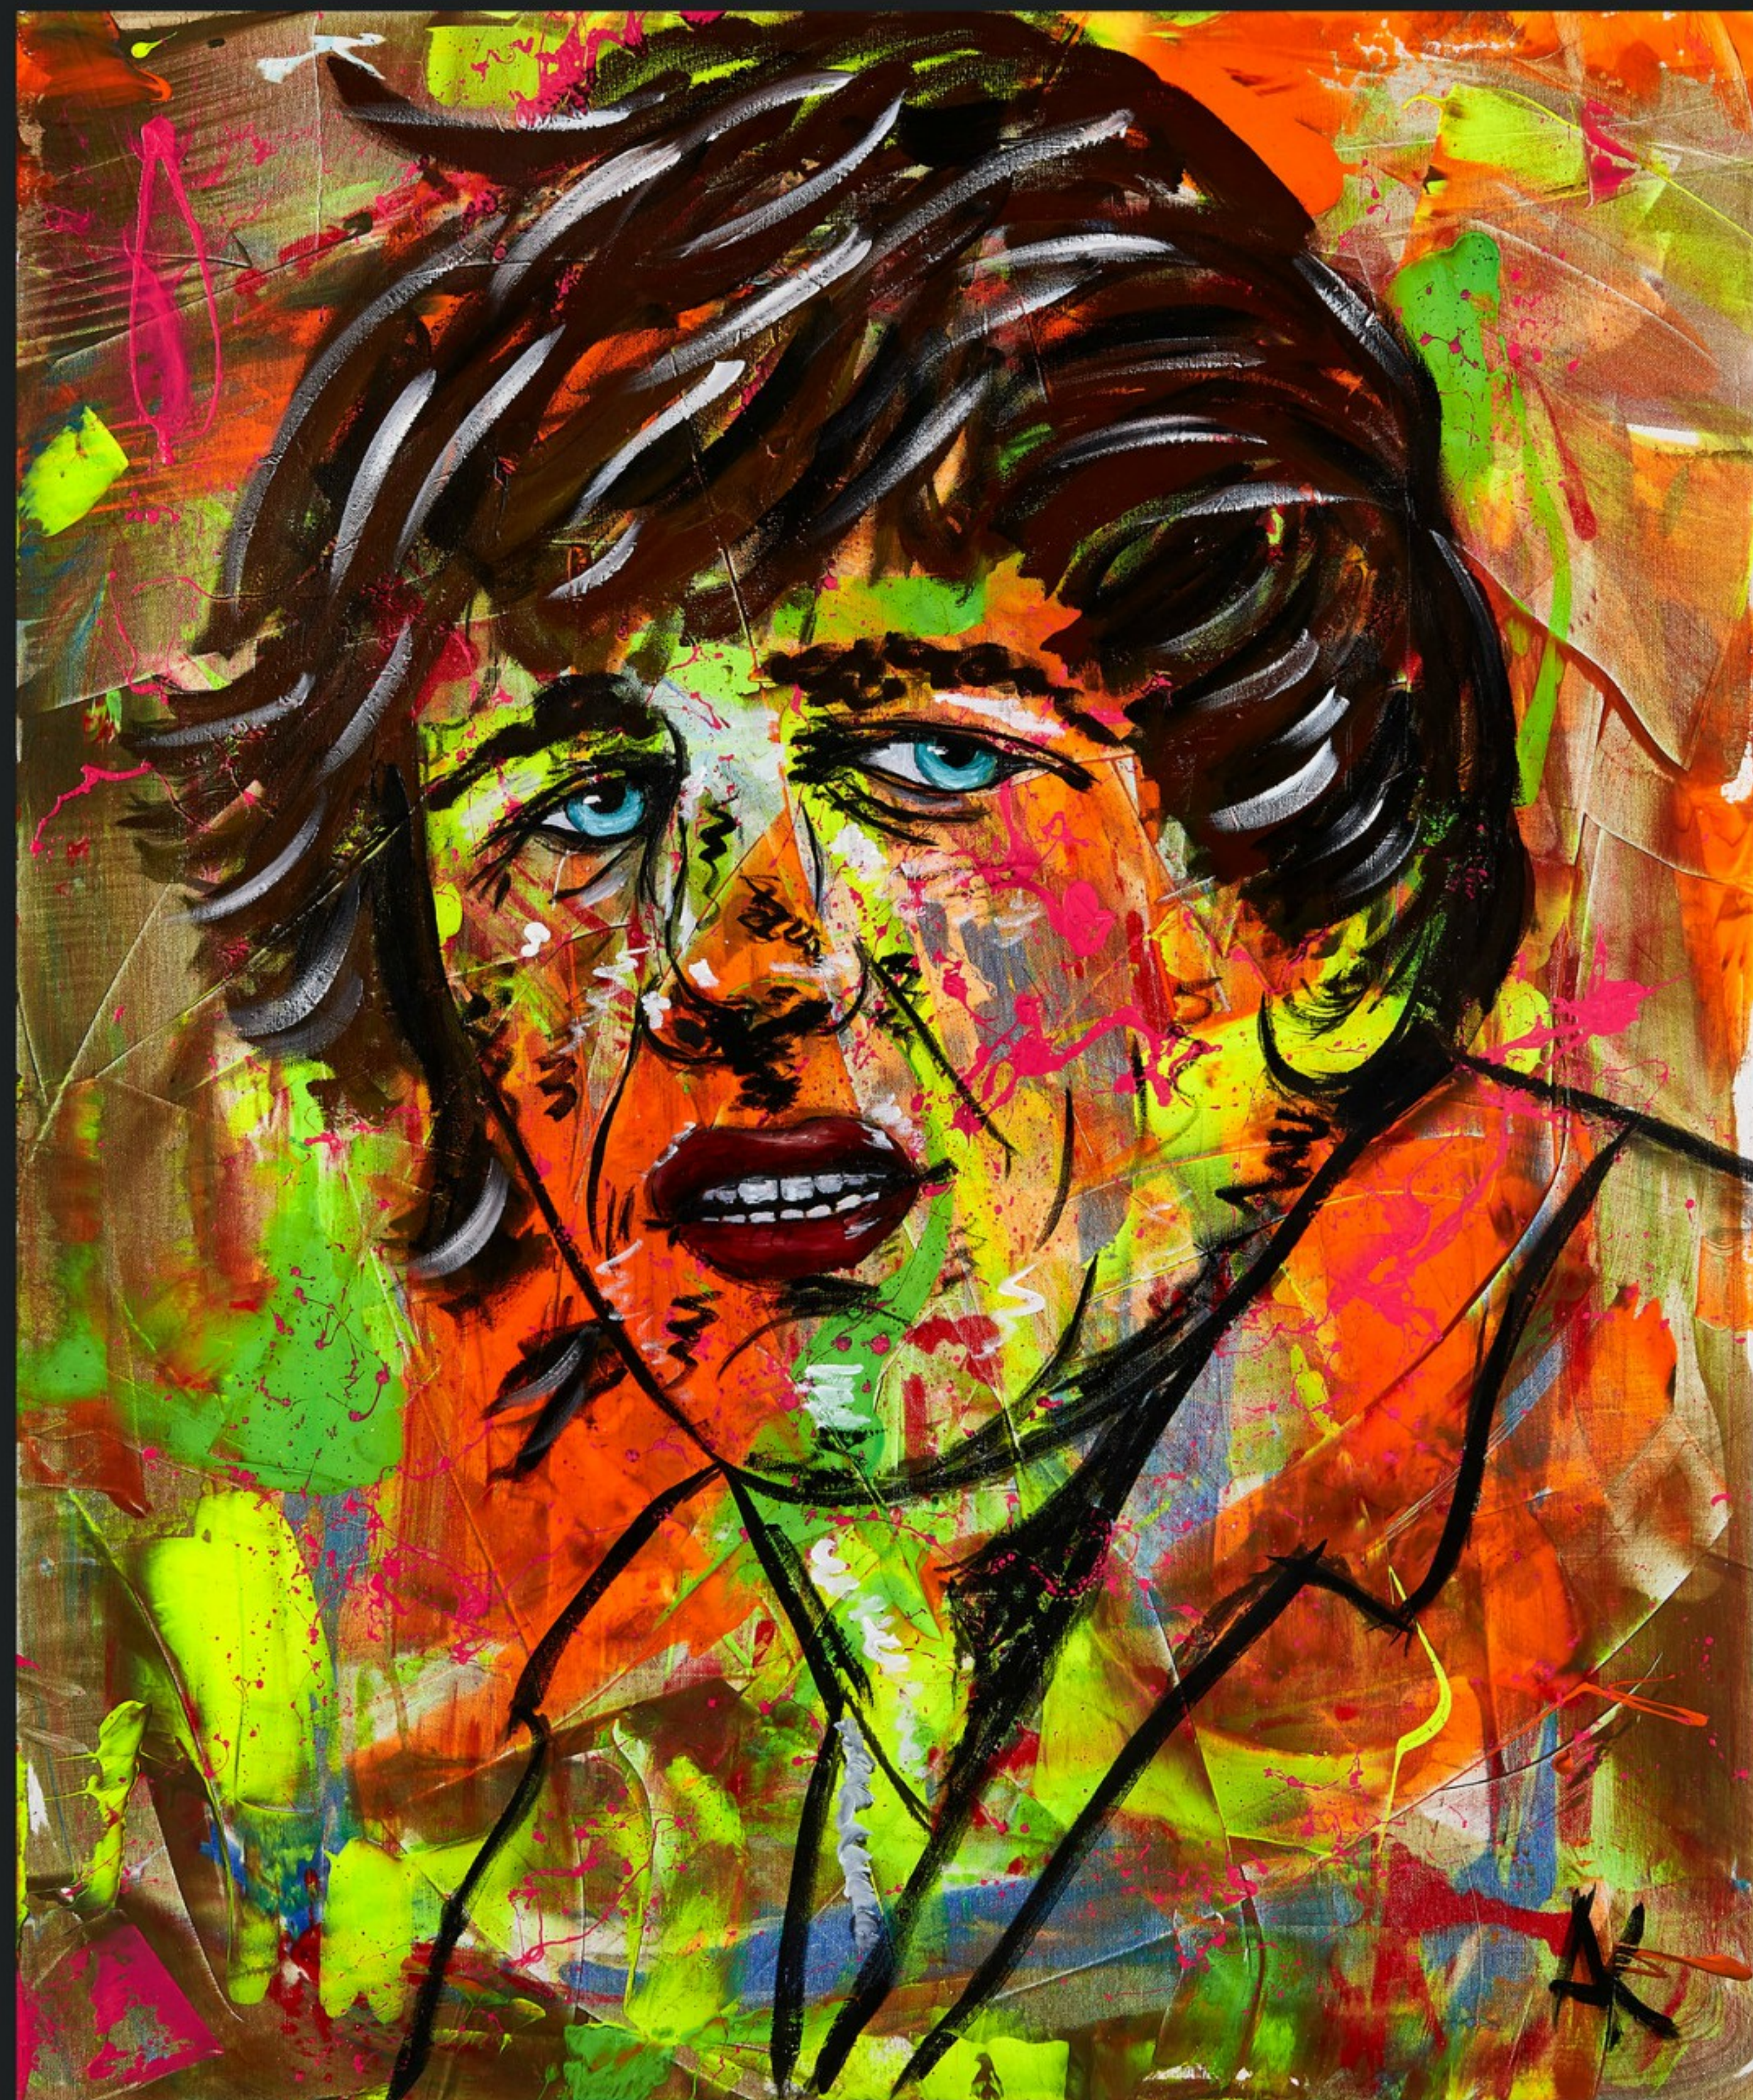

*Das Auge des Betrachters malt das Bild...*

Diesen Leitsatz will Andy Kniep in seinen Werken verwirklichen. Seine Bilder führen vom abstrakt - expressionistischen Ansatz in eine eigene Definition und bewirken damit die Bedeutung des Zufälligen. Die Serie "the musicians" spiegelt die musikalischen Eindrücke des Künstlers und versteht sich als eine Hommage der ihn prägenden künstlerischen Einflüsse.

Ein Crossover der eigenen Art.

Fragile

Sting | 1.3m x 1.1m | Acryl auf Leinwand

Und Ewig Lockt Das Weib

Brigitte Bardot | 1.3m x 1.1m | Acryl auf Leinwand

Hero

David Bowie | 1.3m x 1.1m | Acryl auf Leinwand

Like A Virgin

Madonna | 1.3m x 1.1m | Acryl auf Leinwand

While My Guitar Gently Weeps

George Harrison | 1.2m x 1.0m | Acryl auf Leinwand

Sympathy For The Devil

Keith Richards | 1.2m x 1.0m | Acryl auf Leinwand

With A Little Help From My Friends

Ringo Starr | 1.2m x 1.0m | Acryl auf Leinwand