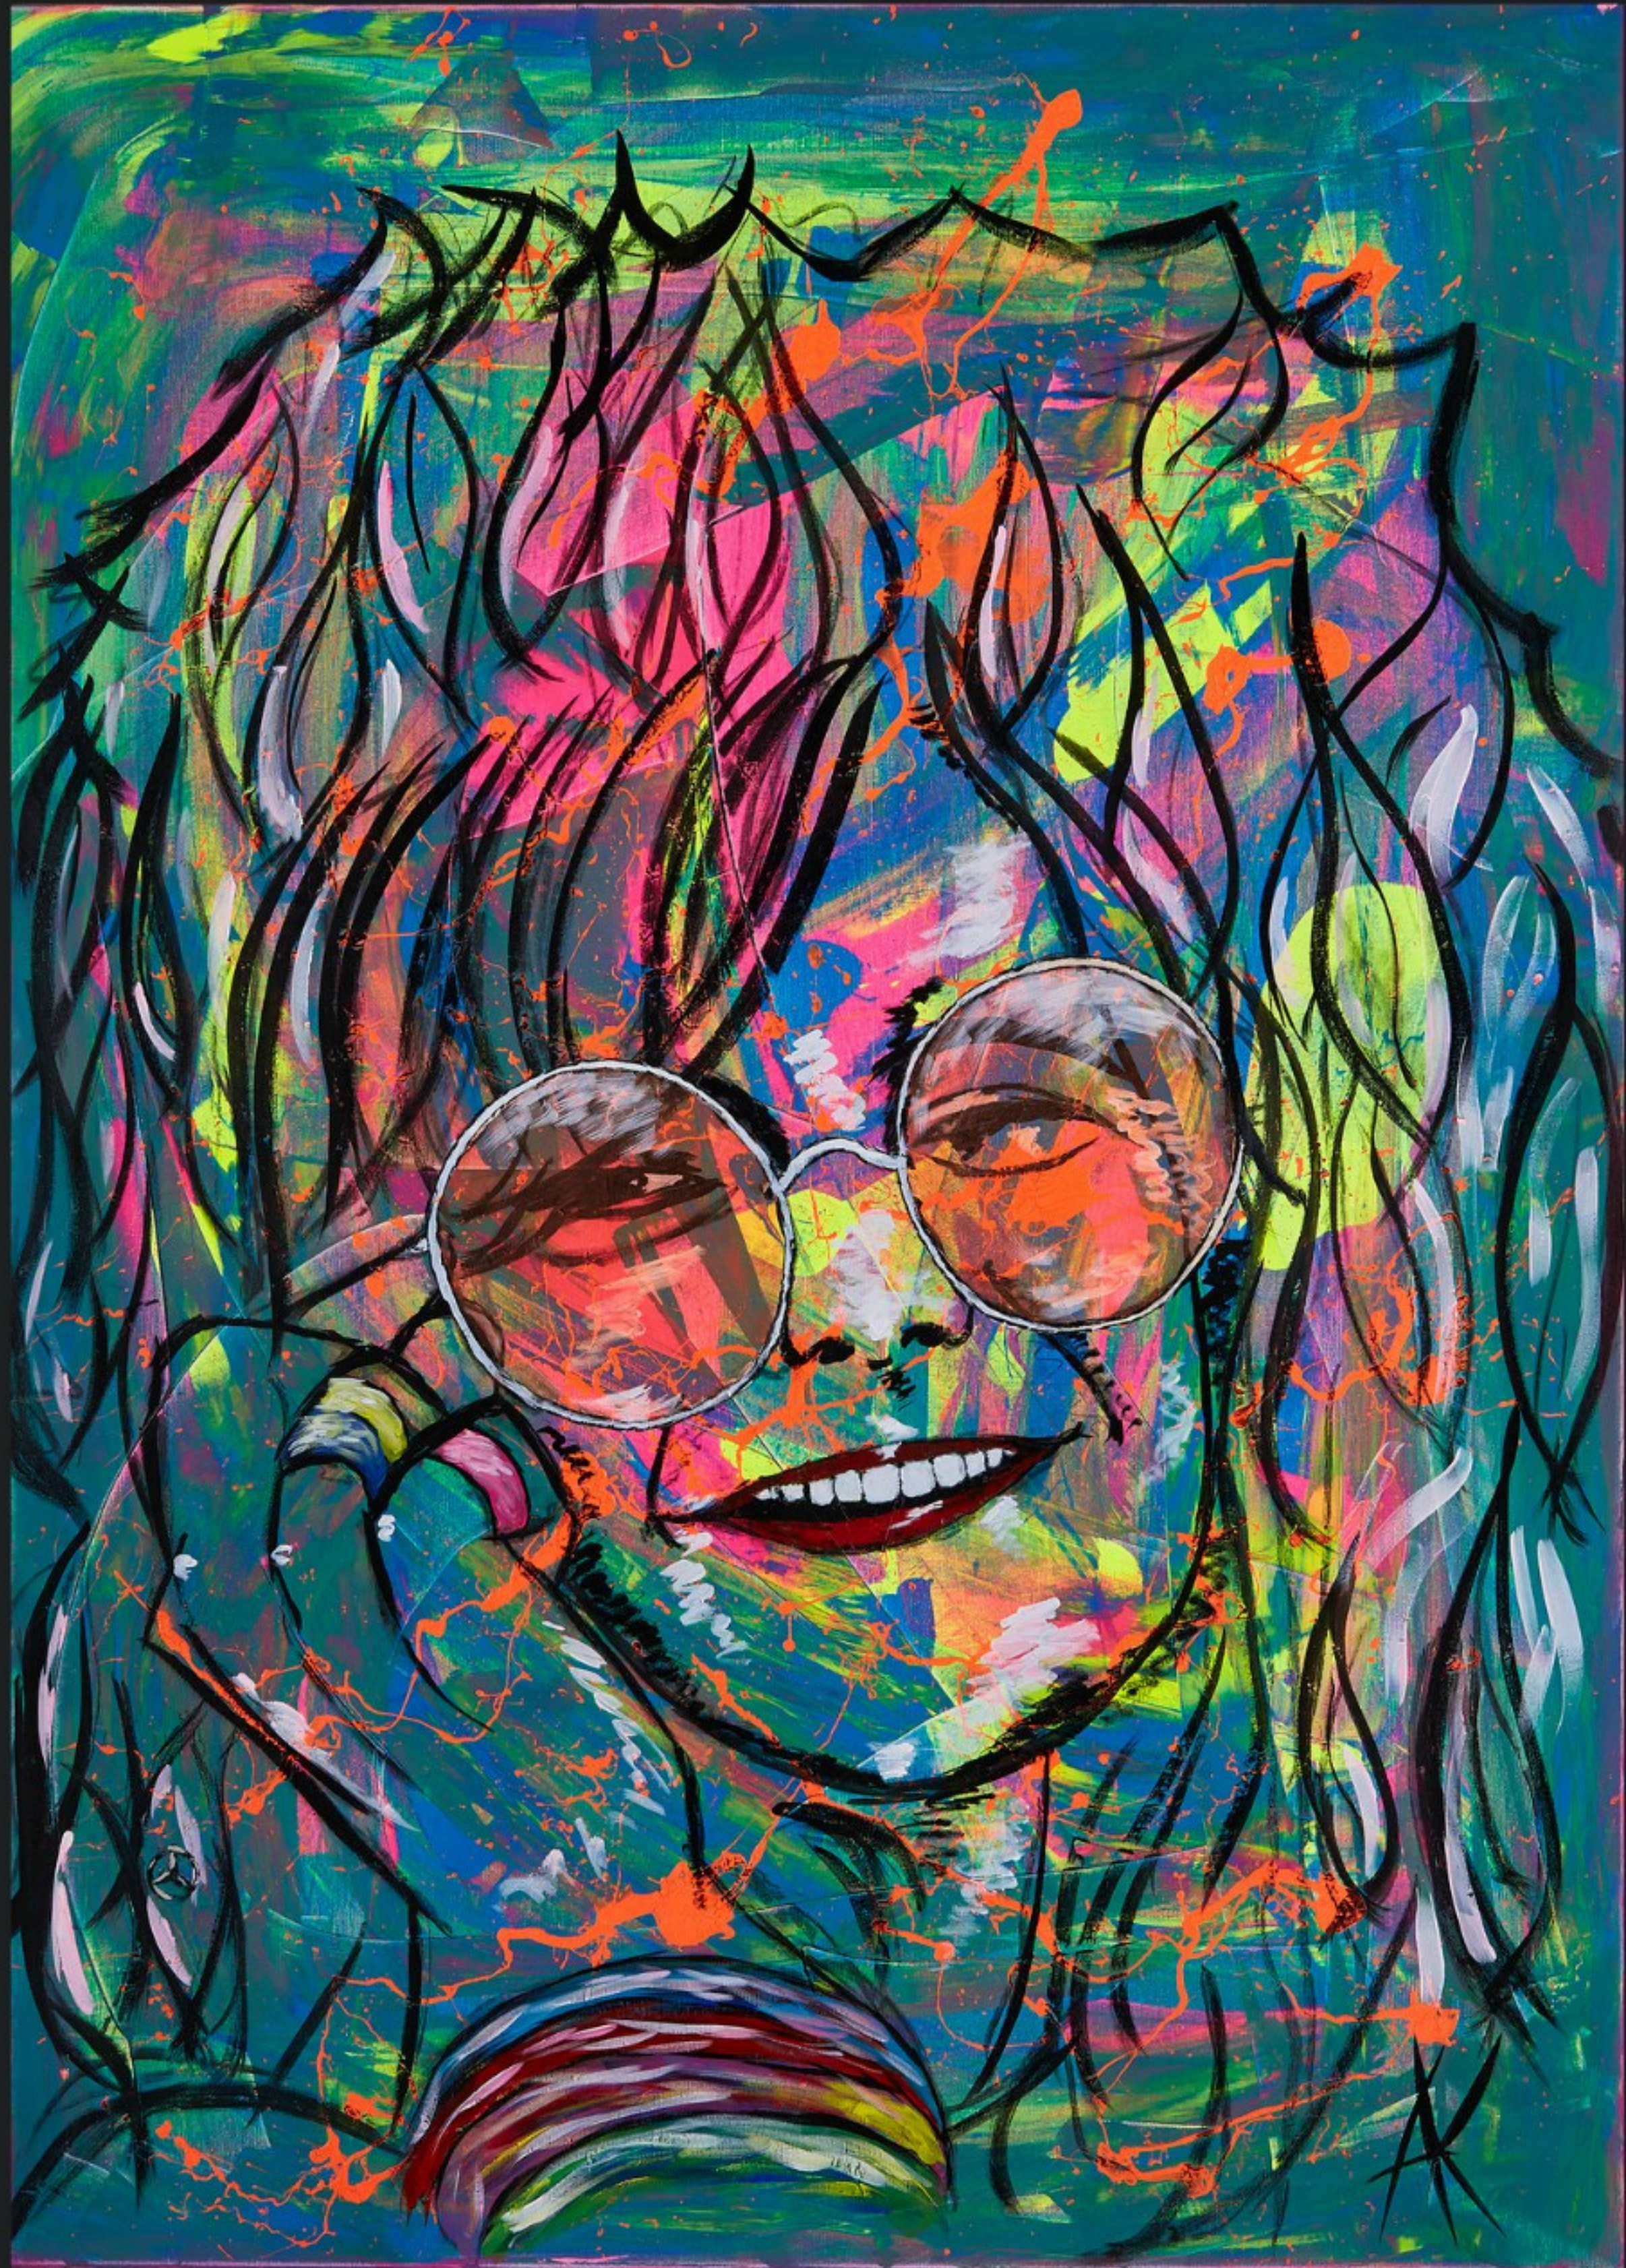

*Das Auge des Betrachters malt das Bild...*

Diesen Leitsatz will Andy Kniep in seinen Werken verwirklichen. Seine Bilder führen vom abstrakt - expressionistischen Ansatz in eine eigene Definition und bewirken damit die Bedeutung des Zufälligen. Die Serie "the musicians" spiegelt die musikalischen Eindrücke des Künstlers und versteht sich als eine Hommage der ihn prägenden künstlerischen Einflüsse.

Fragile

Sting | 1.3m x 1.1m | Acryl auf Leinwand

Und Ewig Lockt Das Weib

Brigitte Bardot | 1.3m x 1.1m | Acryl auf Leinwand

Hero

David Bowie | 1.3m x 1.1m | Acryl auf Leinwand

Like A Virgin

Madonna | 1.3m x 1.1m | Acryl auf Leinwand

Free

Stevie Wonder | 1.4m x 1.2m | Acryl auf Leinwand

Heart Of Glass

Debbie Harry | 1.4m x 1.2m | Acryl auf Leinwand

Iron Lion Zion

Bob Marley | 1.4m x 1.2m | Acryl auf Leinwand

Me And My Bobby Mc Gee Janis Joplin | 1.4m x 1.0m | Acryl auf Leinwand

Empire State

Alicia Keys | 1.2m x 1.0m | Acryl auf Leinwand

Back To Black

Amy Winehouse | 1.3m x 1.1m | Acryl auf Leinwand

Riders On The Storm

Jim Morrison | 1.2m x 1.0m | Acryl auf Leinwand

Jealous Guy

John Lennon | 1.2m x 1.0m | Acryl auf Leinwand