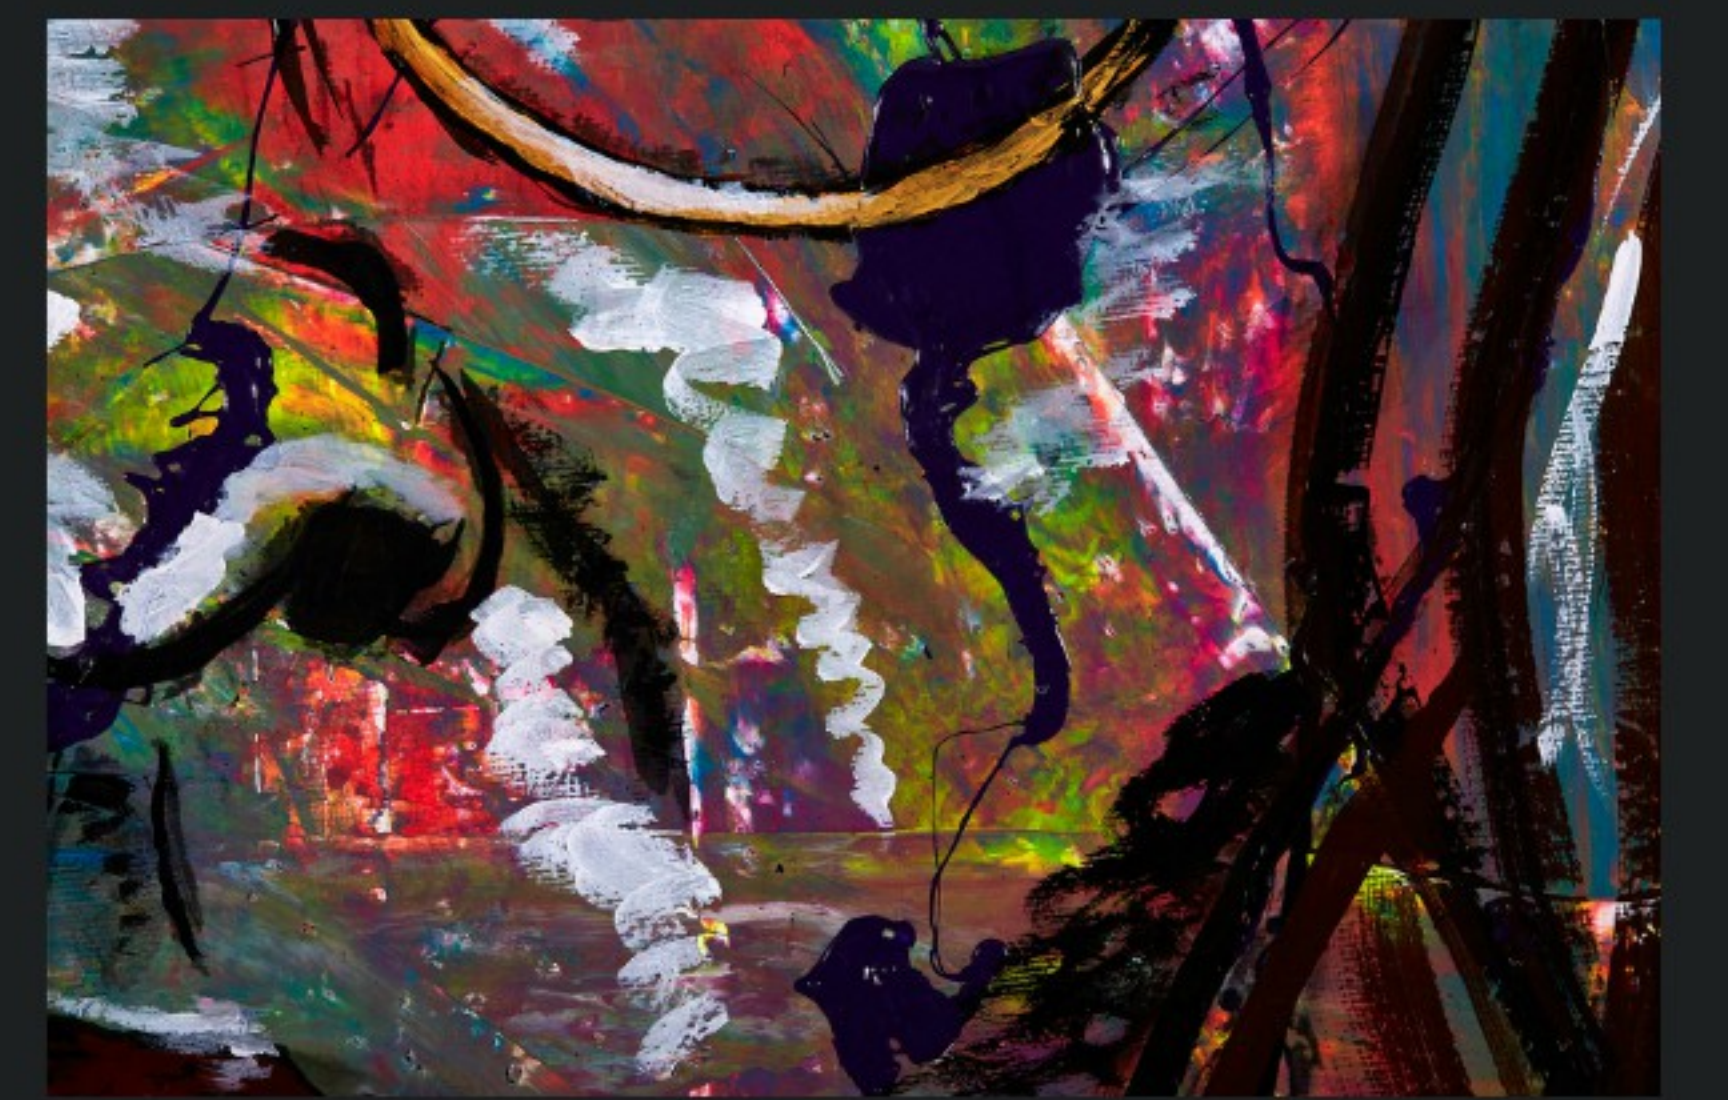

*Das Auge des Betrachters malt das Bild...*

Diesen Leitsatz will Andy Kniep in seinen Werken verwirklichen. Seine Bilder führen vom abstrakt - expressionistischen Ansatz in eine eigene Definition und bewirken damit die Bedeutung des Zufälligen. Die Serie "the musicians" spiegelt die musikalischen Eindrücke des Künstlers und versteht sich als eine Hommage der ihn prägenden künstlerischen Einflüsse.

Ein Crossover der eigenen Art.

Empire State

Alicia Keys | 1.2m x 1.0m | Acryl auf Leinwand

Back To Black

Amy Winehouse | 1.3m x 1.1m | Acryl auf Leinwand

Riders On The Storm

Jim Morrison | 1.2m x 1.0m | Acryl auf Leinwand

Jealous Guy

John Lennon | 1.2m x 1.0m | Acryl auf Leinwand