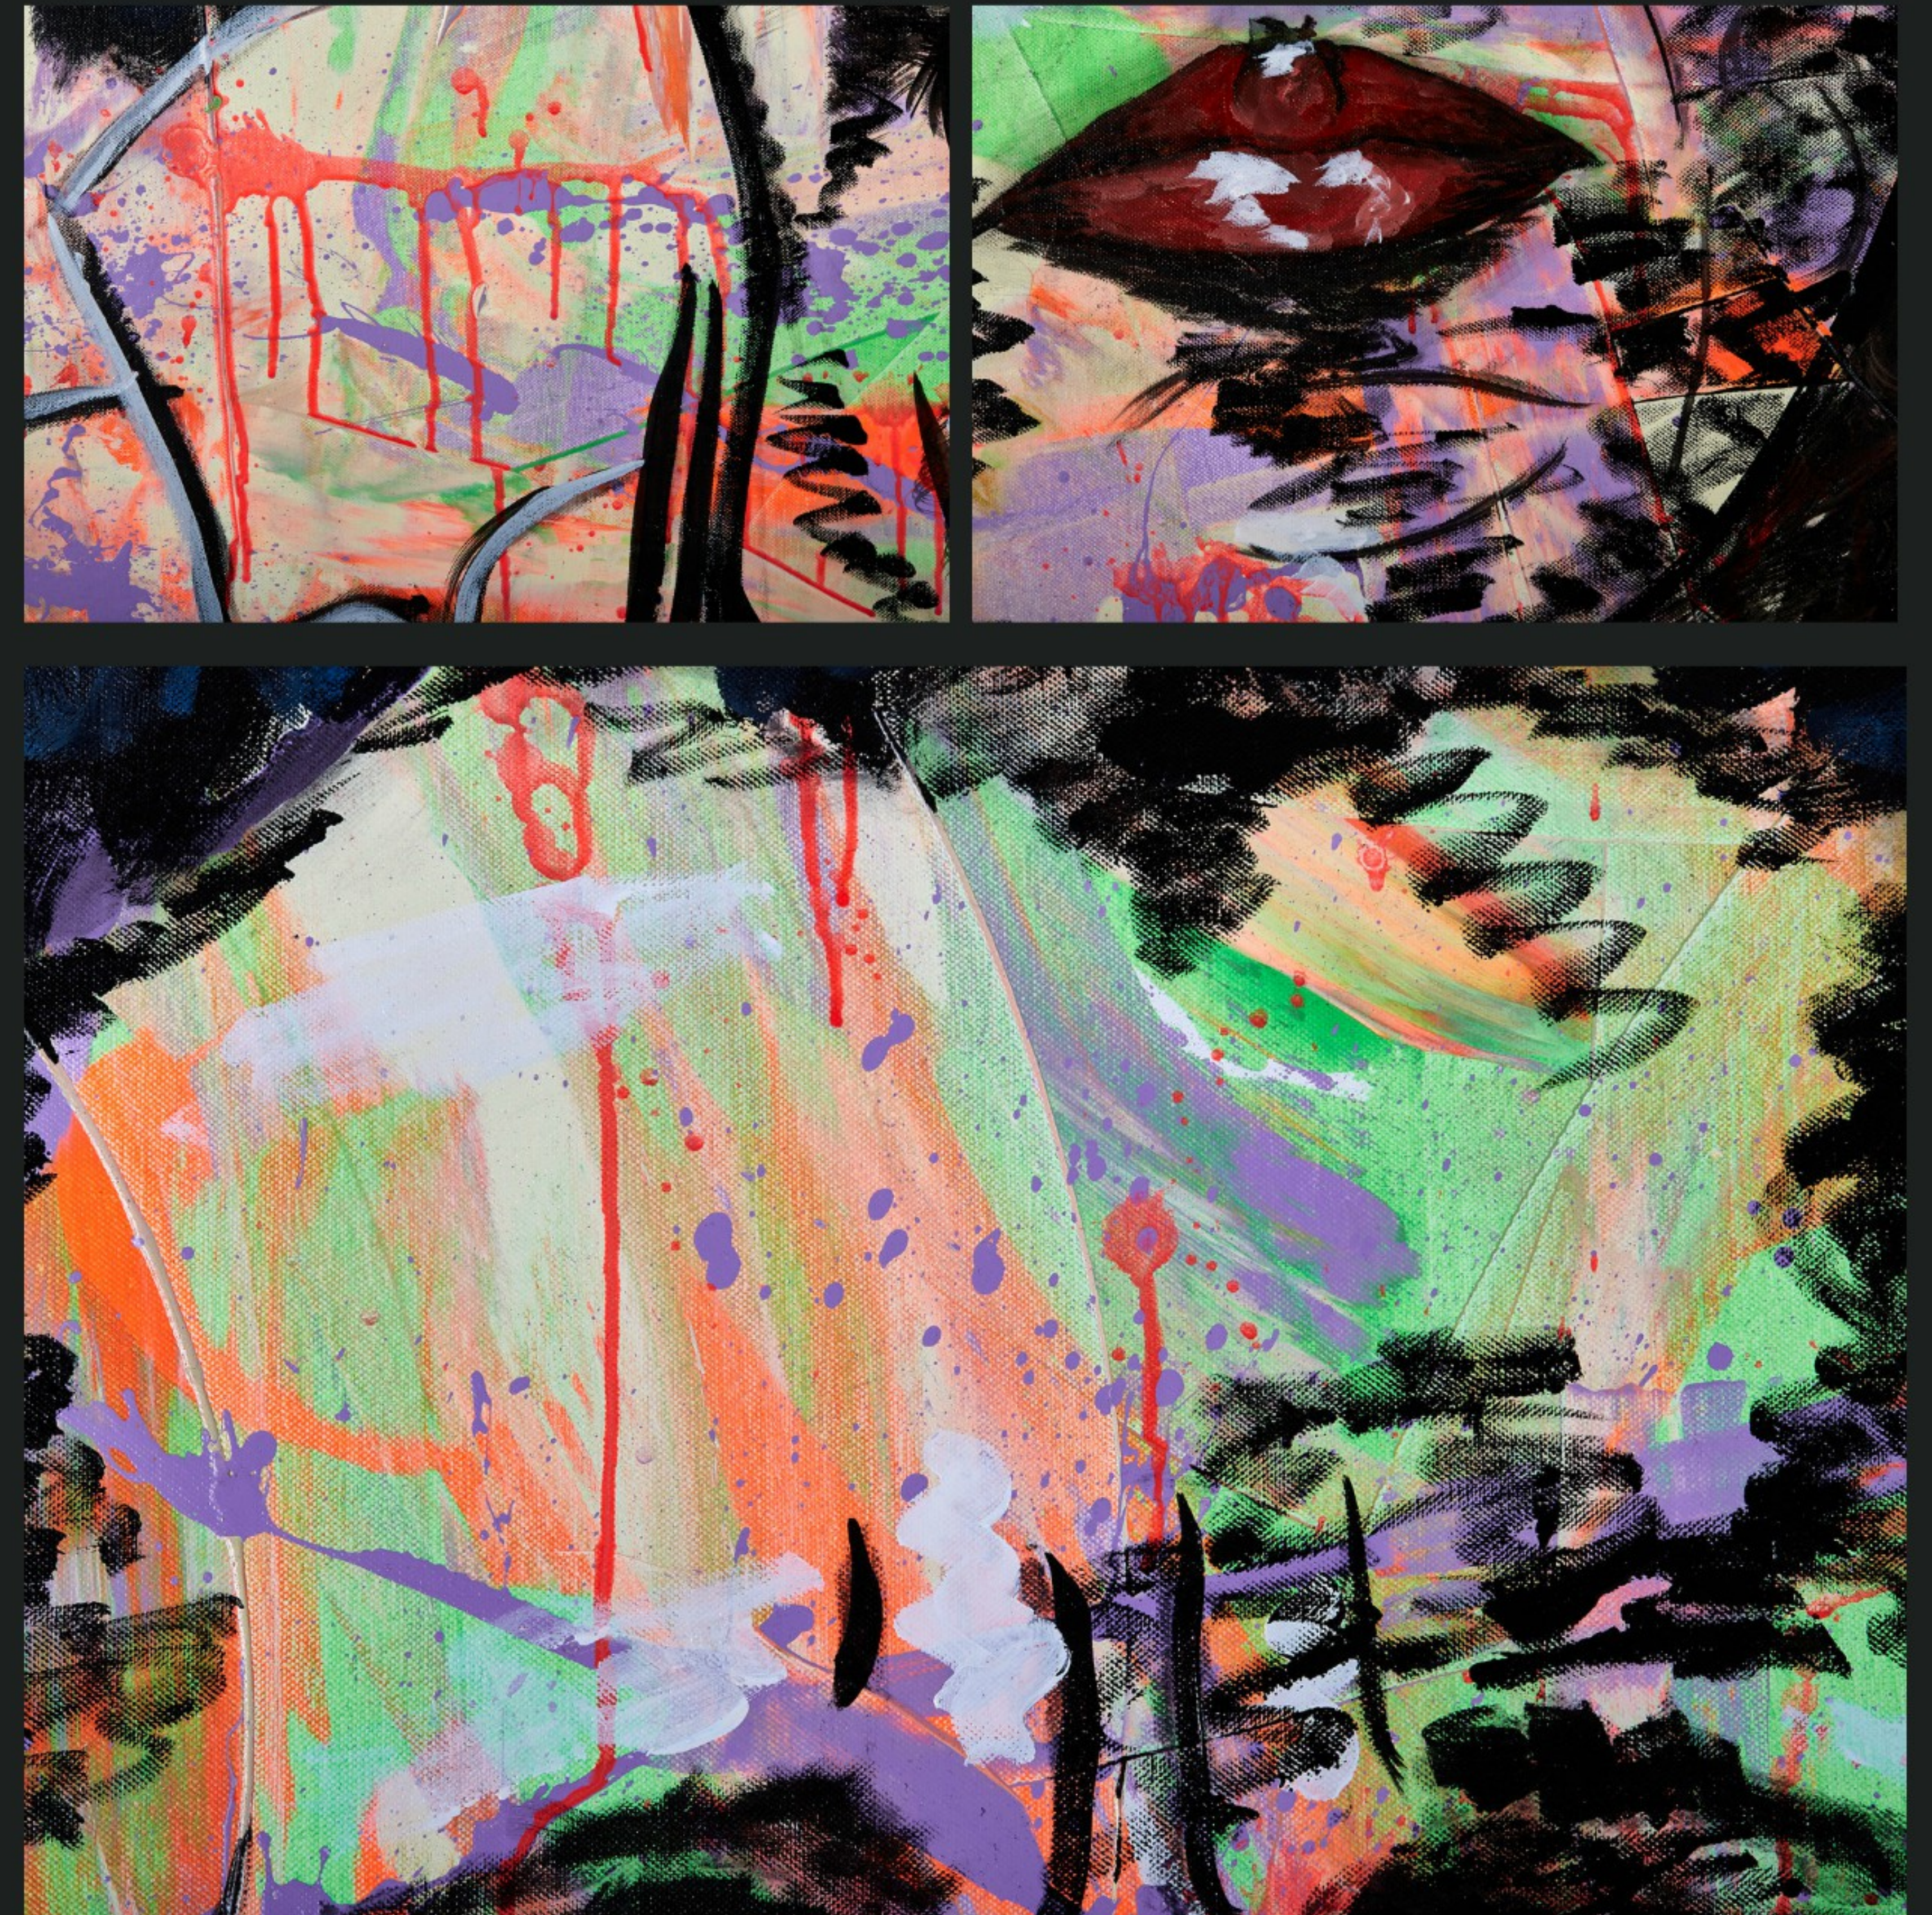

*Das Auge des Betrachters malt das Bild...*

Diesen Leitsatz will Andy Kniep in seinen Werken verwirklichen. Seine Bilder führen vom abstrakt - expressionistischen Ansatz in eine eigene Definition und bewirken damit die Bedeutung des Zufälligen. Die Serie "the musicians" spiegelt die musikalischen Eindrücke des Künstlers und versteht sich als eine Hommage der ihn prägenden künstlerischen Einflüsse.

Ein Crossover der eigenen Art.

Sweet Thing

Mick Jagger | 1.6m x 1.3m | Acryl auf Leinwand

Purple Rain

Prince | 1.6m x 1.3m | Acryl auf Leinwand

Tutu

Miles Davis | 1.4m x 1.2m | Acryl auf Leinwand

Hey Joe

Jimi Hendrix | 1.4m x 1.2m | Acryl auf Leinwand

Fragile

Sting | 1.3m x 1.1m | Acryl auf Leinwand

Und Ewig Lockt Das Weib

Brigitte Bardot | 1.3m x 1.1m | Acryl auf Leinwand

Hero

David Bowie | 1.3m x 1.1m | Acryl auf Leinwand

Like A Virgin

Madonna | 1.3m x 1.1m | Acryl auf Leinwand