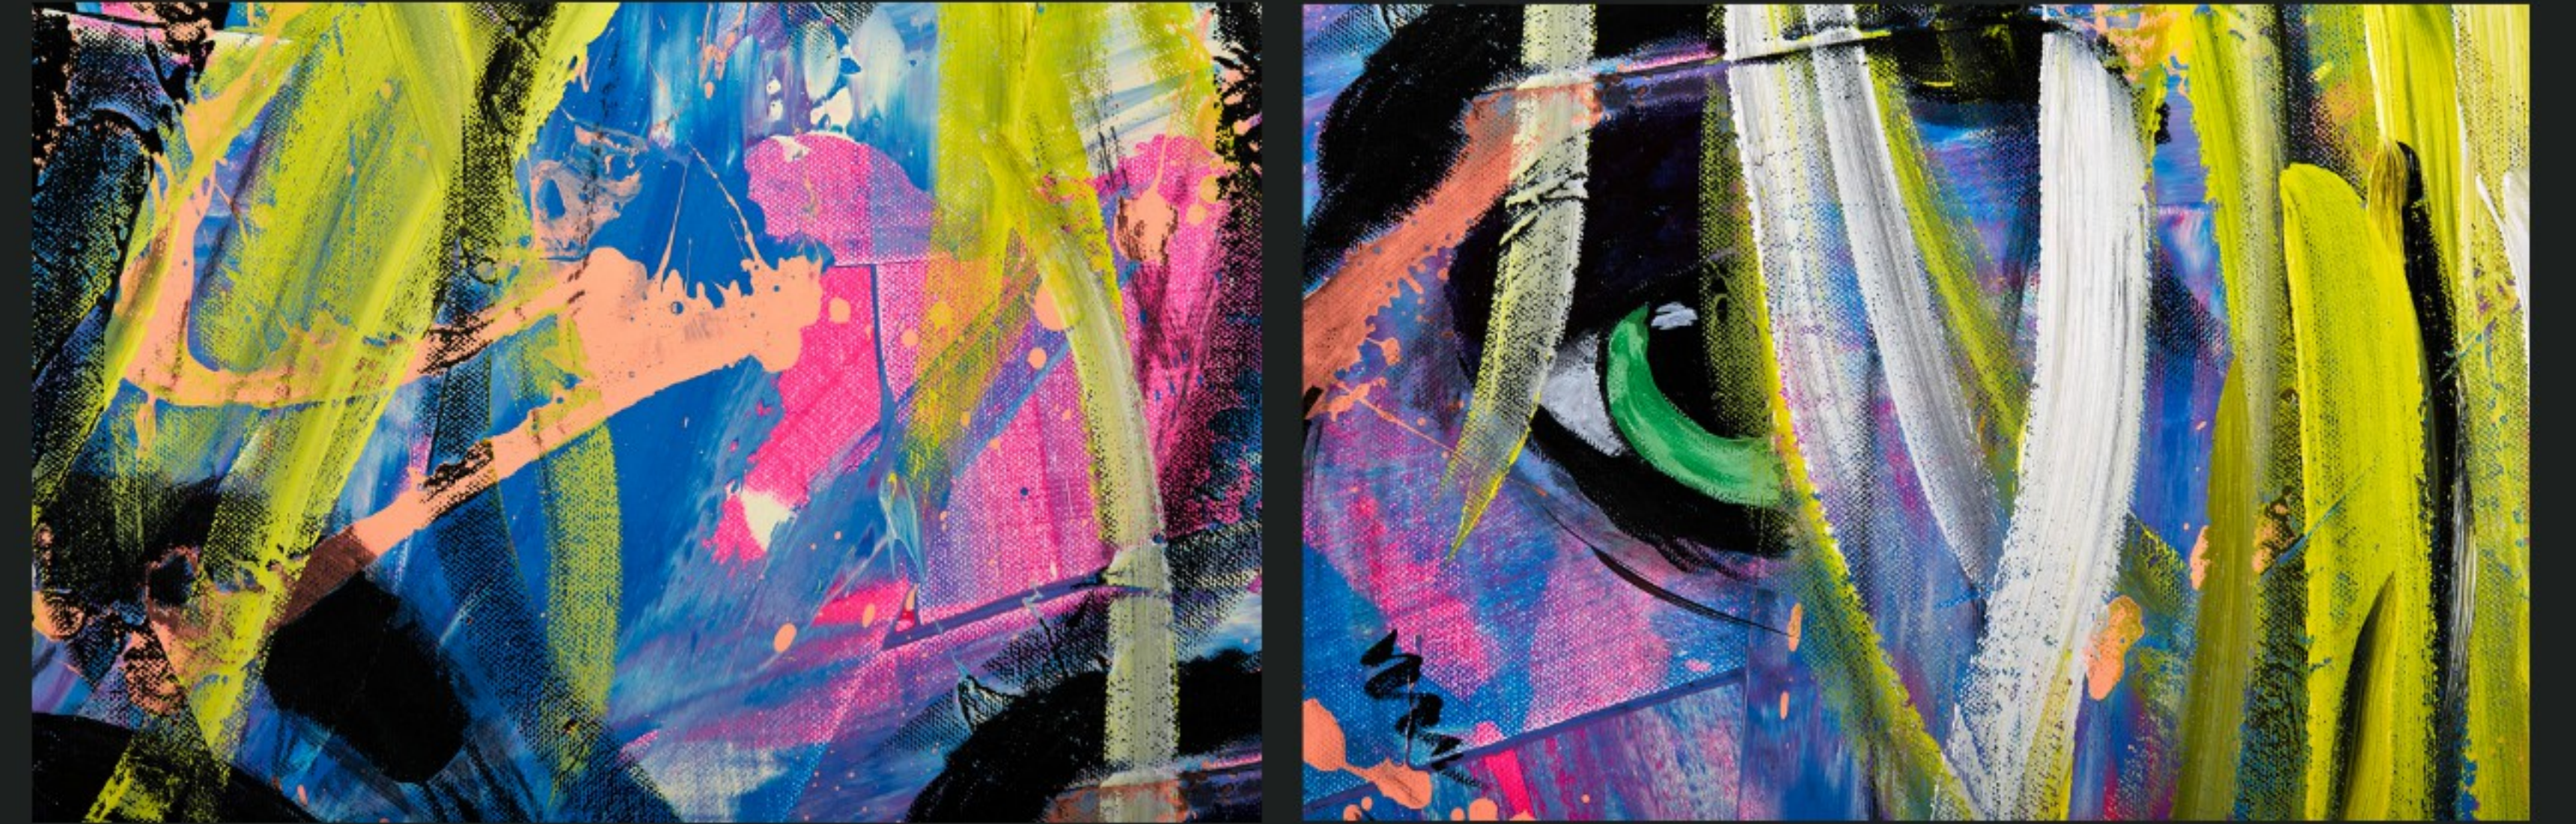

Und Ewig Lockt Das Weib

Brigitte Bardot | 1.3m x 1.1m | Acryl auf Leinwand